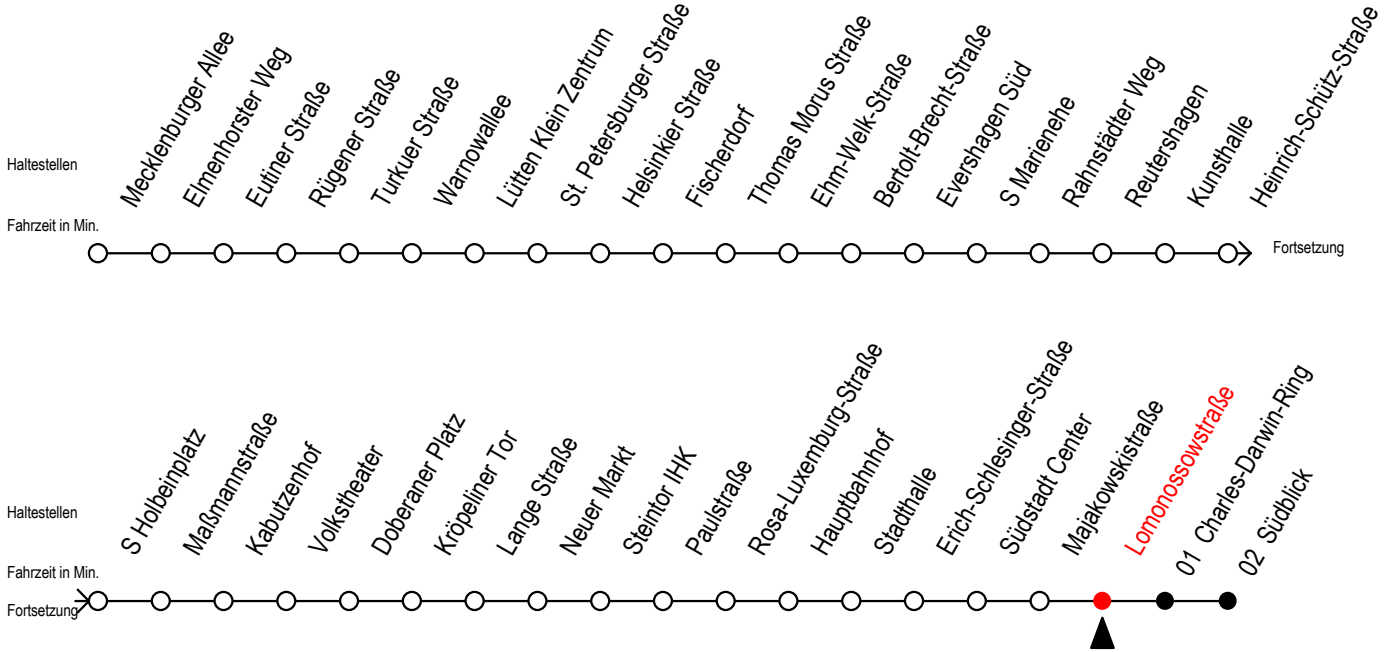

Gültig ab 14.09.2020

Alle Angaben ohne Gewähr

Richtung: Südblick

Uhr Montag - Freitag							Uhr Samstag				Uhr Sonntag - Feiertag	
4	05	35					4	--			4	--
5	05	20	35	50			5	35			5	--
6	05	14 ^S	21	36 ^S	36 ^F	46 ^S 51 ^F	6	05	35		6	--
		56 ^S										
7	06 ^S	06 ^F	16 ^S	21 ^F	26 ^S	36 ^S 36 ^F	7	05	35		7	35
		46 ^S	51 ^F	56 ^S								
8	06 ^S	06 ^F	16 ^S	21 ^F	26 ^S	36 ^S 36 ^F	8	05	35		8	05 35
		46 ^S	51 ^F	56 ^S								
9	06 ^S	06 ^F	14 ^F	16 ^S	21 ^F	26 ^S 36	9	05	20	35	50	
		46	56									
10	06	16	26	36	46	56	10	06	21	36	51	
11	06	16	26	36	46	56	11	06	21	36	51	
12	06	16	26	36	46	56	12	06	21	36	51	
13	06	16	26	36	46	56	13	06	21	36	51	
14	06	16	26	36	46	56	14	06	21	36	51	
15	06	16	26	36	46	56	15	06	21	36	51	
16	06	16	26	36	46	56	16	06	21	36	51	
17	06	16	26	36	46	56	17	06	21	36	51	
18	06	16	26	36	51		18	06	21	36	51	
19	06	21	36	51			19	06	21	36	51	
20	06	21	36				20	06	21	36		
21	05	35					21	05	35			
22	05	35					22	05	35			
23	05	35					23	05	35			
0	05	35					0	05	35			

S = fährt nicht in den Winter-, Sommer u. Weihnachtsferien* F = fährt in den Winter-, Sommer u. Weihnachtsferien*
* Ferienzeiten siehe Infoblatt