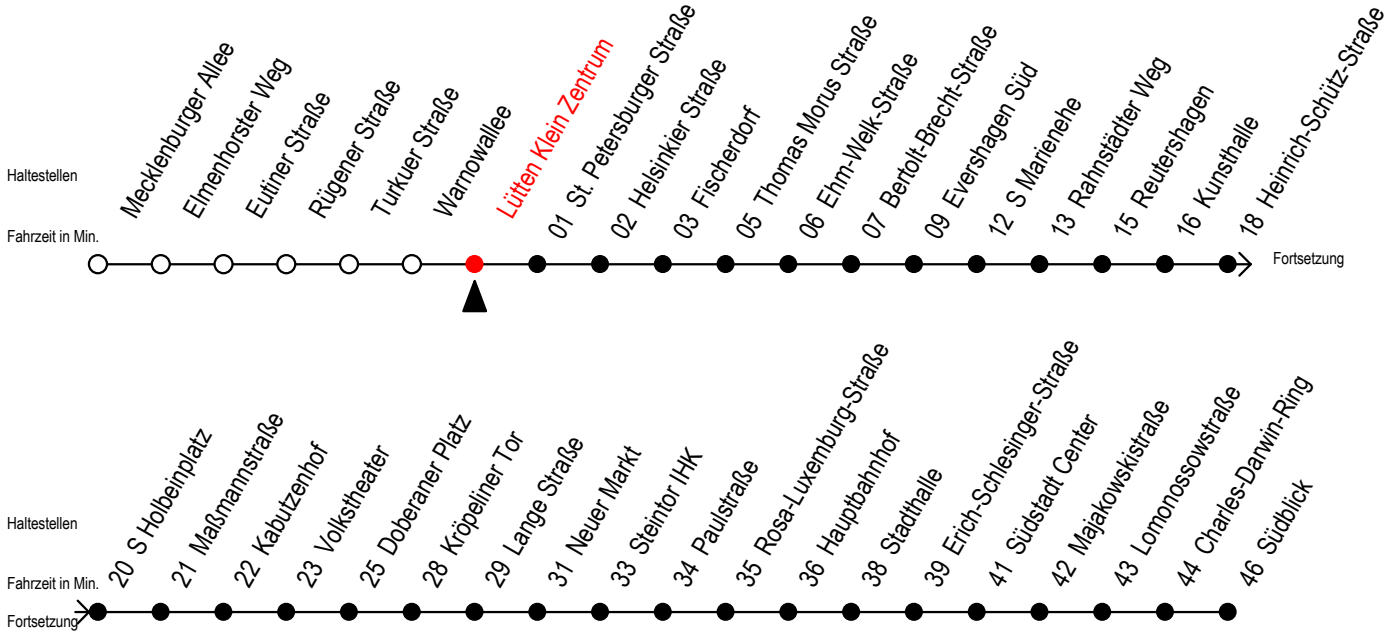

Gültig ab 14.09.2020

Alle Angaben ohne Gewähr

Richtung: Südblick

Uhr Montag - Freitag						Uhr Samstag					Uhr Sonntag - Feiertag			
4	20	50				4	--				4	--		
5	20	38	52 ^S	53 ^F		5	50				5	--		
6	02 ^S	08 ^F	12 ^S	22 ^S	23 ^F	6	20	50			6	--		
	42 ^S	52 ^S	53 ^F											
7	02 ^S	08 ^F	12 ^S	22 ^S	23 ^F	7	20	50			7	48		
	42 ^S	52 ^S	53 ^F											
8	02 ^S	08 ^F	12 ^S	22 ^S	23 ^F	8	20	50			8	18	48	
	42 ^S	52												
9	02	12	22	32	42	9	23	38	53		9	18	48	
10	02	12	22	32	42	10	08	23	38	53	10	18	48	
11	02	12	22	32	42	11	08	23	38	53	11	18	48	
12	02	12	22	32	42	12	08	23	38	53	12	18	48	
13	02	12	22	32	42	13	08	23	38	53	13	18	48	
14	02	12	22	32	42	14	08	23	38	53	14	18	48	
15	02	12	22	32	42	15	08	23	38	53	15	18	48	
16	02	12	22	32	42	16	08	23	38	53	16	18	48	
17	02	12	22	32	42	17	08	23	38	53	17	18	48	
18	08	23	38	53		18	08	23	38	53	18	18	48	
19	08	12 ^E	23	38	53	19	08	23	38	53	19	18	50	
20	20	50				20	20	50			20	20	50	
21	20	50				21	20	50			21	20	50	
22	20	50				22	20	50			22	20	50	
23	20	53	58 ^E			23	20	53	58 ^E		23	20	53	58 ^E
0	28 ^E	58 ^E				0	28 ^E	58 ^E			0	28 ^E	58 ^E	

E = fährt bis Kunsthalle

S = fährt nicht in den Winter-, Sommer u. Weihnachtsferien*

F = fährt in den Winter-, Sommer u. Weihnachtsferien*

* Ferienzeiten siehe Infoblatt