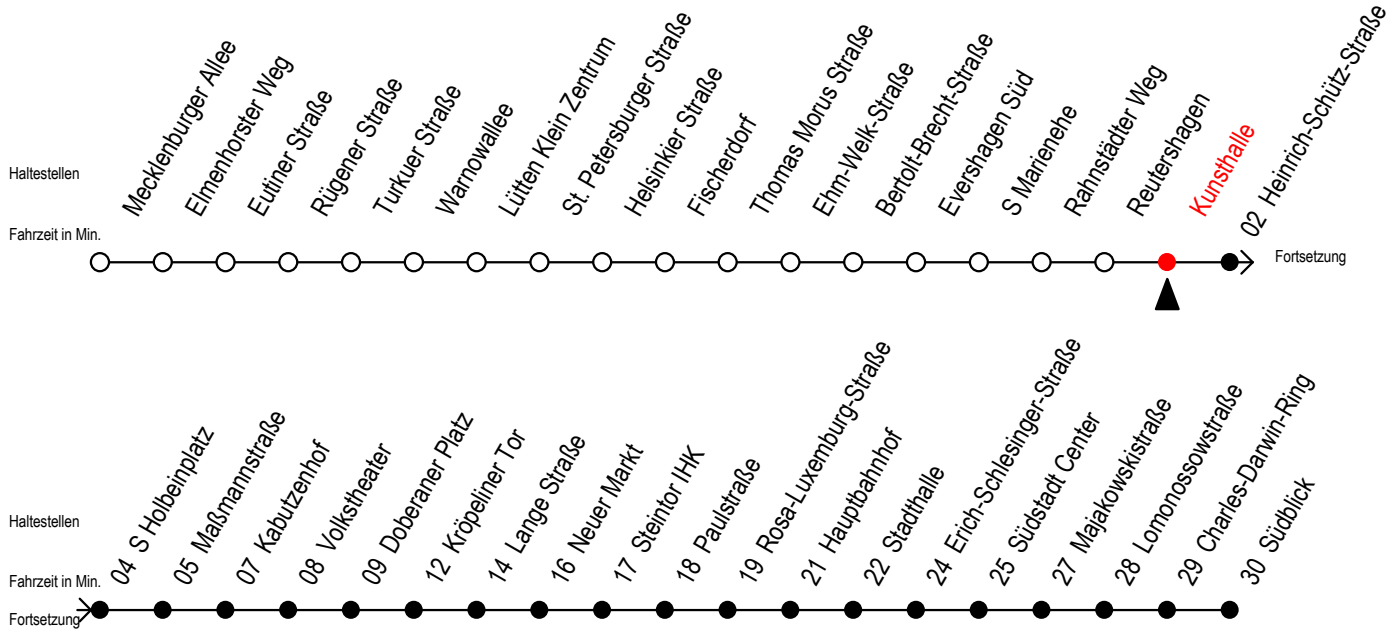

## Richtung: Südblick

Uhr Montag - Freitag						Uhr Samstag						Uhr Sonntag - Feiertag					
4	35					4	--					4	--				
5	05	35	54			5	--					5	--				
6	08 <sup>S</sup>	09 <sup>F</sup>	18 <sup>S</sup>	24 <sup>F</sup>	28 <sup>S</sup> 38 <sup>S</sup> 39 <sup>F</sup>	6	05	35				6	--				
	48 <sup>S</sup>	54 <sup>F</sup>	58 <sup>S</sup>														
7	08 <sup>S</sup>	09 <sup>F</sup>	18 <sup>S</sup>	24 <sup>F</sup>	28 <sup>S</sup> 38 <sup>S</sup> 39 <sup>F</sup>	7	05	35				7	--				
	48 <sup>S</sup>	54 <sup>F</sup>	58 <sup>S</sup>														
8	08 <sup>S</sup>	09 <sup>F</sup>	18 <sup>S</sup>	24 <sup>F</sup>	28 <sup>S</sup> 38 <sup>S</sup> 39 <sup>F</sup>	8	05	35				8	04	34			
	48 <sup>S</sup>	54 <sup>F</sup>	58 <sup>S</sup>														
9	08	18	28	38	48 58	9	05	39	54			9	04	34			
10	08	18	28	38	48 58	10	09	24	39	54		10	04	34			
11	08	18	28	38	48 58	11	09	24	39	54		11	04	34			
12	08	18	28	38	48 58	12	09	24	39	54		12	04	34			
13	08	18	28	38	48 58	13	09	24	39	54		13	04	34			
14	08	18	28	38	48 58	14	09	24	39	54		14	04	34			
15	08	18	28	38	48 58	15	09	24	39	54		15	04	34			
16	08	18	28	38	48 58	16	09	24	39	54		16	04	34			
17	08	18	28	38	48 58	17	09	24	39	54		17	04	34			
18	09	24	39	54		18	09	24	39	54		18	04	34			
19	09	24	39	54		19	09	24	39	54		19	04	34			
20	09	35				20	09	35				20	05	35			
21	05	35				21	05	35				21	05	35			
22	05	35				22	05	35				22	05	35			
23	05	35				23	05	35				23	05	35			
0	08					0	08					0	08				

S = fährt nicht in den Winter-, Sommer u. Weihnachtsferien\* F = fährt in den Winter-, Sommer u. Weihnachtsferien\*  
 \* Ferienzeiten siehe Infoblatt