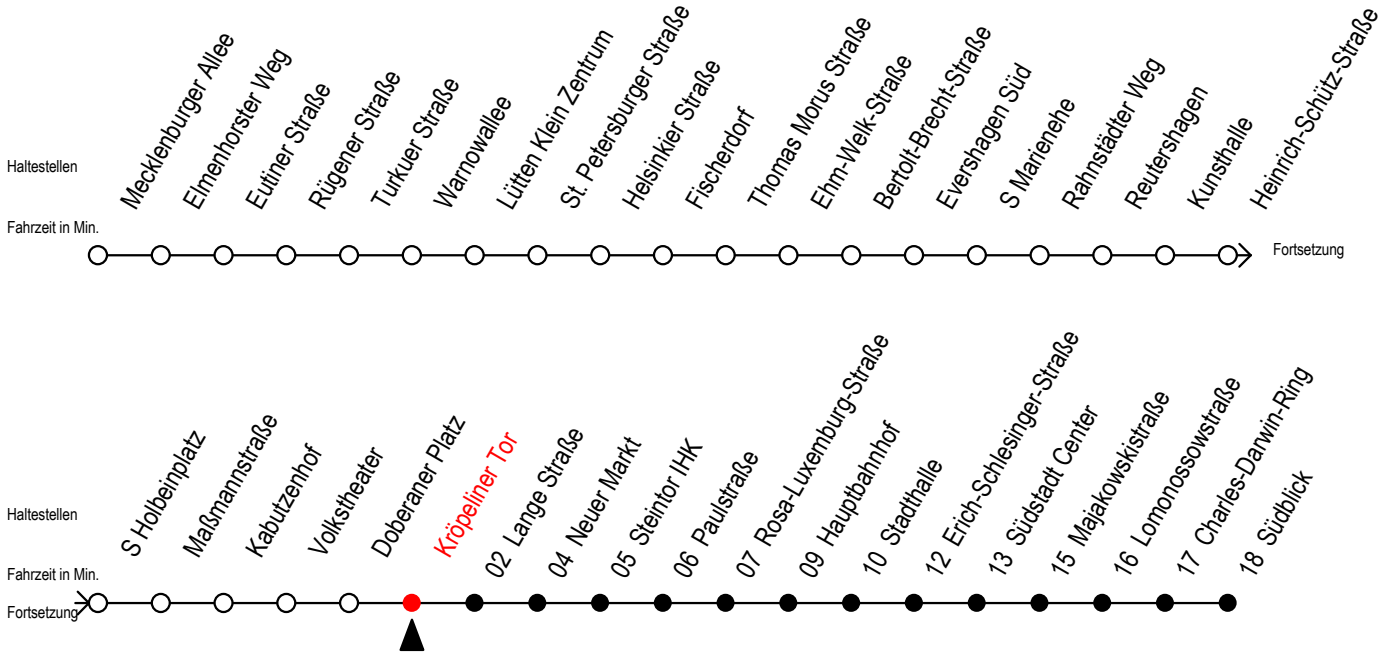

Gültig ab 14.09.2020

Alle Angaben ohne Gewähr

Richtung: Südblick

Uhr Montag - Freitag					Uhr Samstag					Uhr Sonntag - Feiertag				
3	50				3	--				3	--			
4	20	48			4	--				4	--			
5	05	18	35	48	5	20	50			5	--			
6	05	20 ^S	20 ^F	30 ^S 35 ^F 40 ^S 50 ^S	6	19	49			6	--			
	50 ^F													
7	00 ^S 05 ^F 10 ^S 20 ^S 20 ^F 30 ^S 35 ^F	7	19	49	7	20	50	7	20	50				
	40 ^S 50 ^S 50 ^F													
8	00 ^S 05 ^F 10 ^S 20 ^S 20 ^F 30 ^S 35 ^F	8	19	49	8	18	48	8	18	48				
	40 ^S 50 ^S 50 ^F													
9	00 ^S 05 ^F 10 ^S 20 30 40 50	9	05 19 34 50	9	18 48									
10	00 10 20 30 40 50	10	05 20 35 50	10	18 48									
11	00 10 20 30 40 50	11	05 20 35 50	11	18 48									
12	00 10 20 30 40 50	12	05 20 35 50	12	18 48									
13	00 10 20 30 40 50	13	05 20 35 50	13	18 48									
14	00 10 20 30 40 50	14	05 20 35 50	14	18 48									
15	00 10 20 30 40 50	15	05 20 35 50	15	18 48									
16	00 10 20 30 40 50	16	05 20 35 50	16	18 48									
17	00 10 20 30 40 50	17	05 20 35 50	17	18 48									
18	00 10 20 35 50	18	05 20 35 50	18	18 48									
19	05 20 35 50	19	05 20 35 50	19	18 48									
20	05 20 49	20	05 20 49	20	19 49									
21	19 49	21	19 49	21	19 49									
22	19 49	22	19 49	22	19 49									
23	19 49	23	19 49	23	19 49									
0	20	0	20	0	20									

S = fährt nicht in den Winter-, Sommer u. Weihnachtsferien* F = fährt in den Winter-, Sommer u. Weihnachtsferien*
* Ferienzeiten siehe Infoblatt