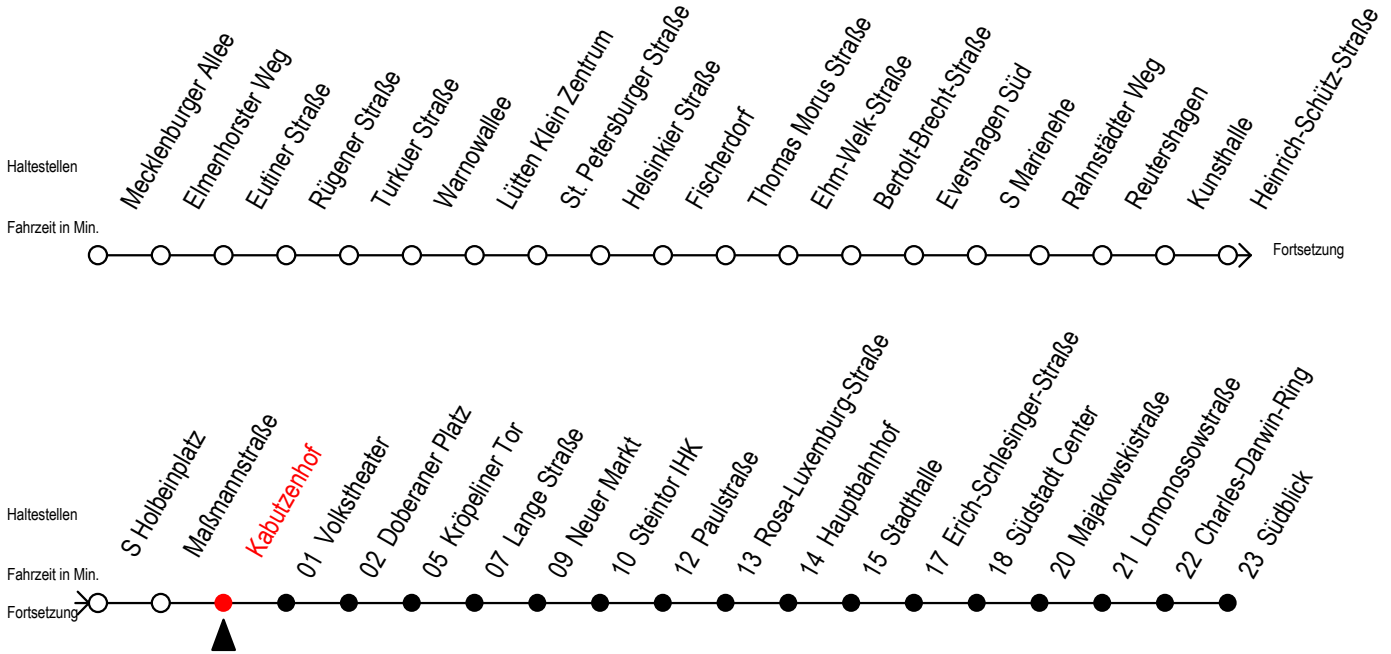

Gültig ab 14.09.2020

Alle Angaben ohne Gewähr

Richtung: Südblick

Uhr Montag - Freitag					Uhr Samstag					Uhr Sonntag - Feiertag							
3	44				3	--				3	--						
4	14	41			4	--				4	--						
5	00	11	30	41	5	14	44			5	--						
6	00	02 ^{#S}	14 ^S	15 ^F	24 ^S	30 ^F	34 ^S	44 ^S		6	11	41					
	45 ^F	54 ^S															
7	00 ^F	04 ^S	14 ^S	15 ^F	24 ^S	30 ^F	34 ^S	44 ^S		7	11	41		7	15	45	
	45 ^F	54 ^S															
8	00 ^F	04 ^S	14 ^S	15 ^F	24 ^S	30 ^F	34 ^S	44 ^S		8	11	41	59		8	10	40
	45 ^F	54 ^S															
9	00 ^F	02 ^{#F}	04 ^S	14	24	34	44	54		9	11	29	45		9	10	40
10	04	14	24	34	44	54				10	00	15	30	45	10	10	40
11	04	14	24	34	44	54				11	00	15	30	45	11	10	40
12	04	14	24	34	44	54				12	00	15	30	45	12	10	40
13	04	14	24	34	44	54				13	00	15	30	45	13	10	40
14	04	14	24	34	44	54				14	00	15	30	45	14	10	40
15	04	14	24	34	44	54				15	00	15	30	45	15	10	40
16	04	14	24	34	44	54				16	00	15	30	45	16	10	40
17	04	14	24	34	44	54				17	00	15	30	45	17	10	40
18	04	15	30	45						18	00	15	30	45	18	10	40
19	00	15	30	45						19	00	15	30	45	19	10	40
20	00	15	41							20	00	15	41		20	11	41
21	11	41								21	11	41		21	11	41	
22	11	41								22	11	41		22	11	41	
23	11	41								23	11	41		23	11	41	
0	14									0	14			0	14		

= fährt über Schröderplatz Goetheplatz bis Südblick
 F = fährt in den Winter-, Sommer u. Weihnachtsferien*
 * Ferienzeiten siehe Infoblatt
 S = fährt nicht in den Winter-, Sommer u. Weihnachtsferien*