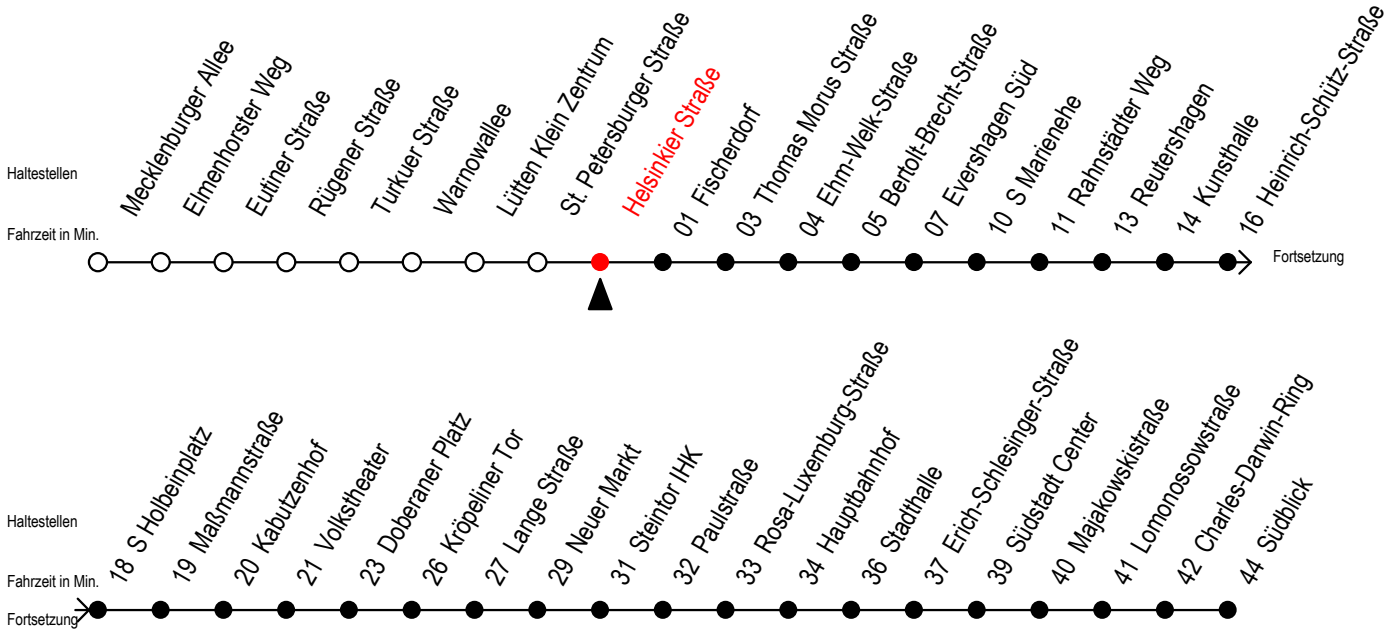

Gültig ab 14.09.2020

Alle Angaben ohne Gewähr

Richtung: Südblick

Uhr Montag - Freitag						Uhr Samstag				Uhr Sonntag - Feiertag					
4	22	52				4	--					4	--		
5	22	40	54 ^S	55 ^F		5	52					5	--		
6	04 ^S	10 ^F	14 ^S	24 ^S	25 ^F	6	22	52				6	--		
	54 ^S	55 ^F													
7	04 ^S	10 ^F	14 ^S	24 ^S	25 ^F	7	22	52				7	50		
	54 ^S	55 ^F													
8	04 ^S	10 ^F	14 ^S	24 ^S	25 ^F	8	22	52				8	20	50	
	54														
9	04	14	24	34	44	9	25	40	55			9	20	50	
	54														
10	04	14	24	34	44	10	10	25	40	55		10	20	50	
	54														
11	04	14	24	34	44	11	10	25	40	55		11	20	50	
	54														
12	04	14	24	34	44	12	10	25	40	55		12	20	50	
	54														
13	04	14	24	34	44	13	10	25	40	55		13	20	50	
	54														
14	04	14	24	34	44	14	10	25	40	55		14	20	50	
	54														
15	04	14	24	34	44	15	10	25	40	55		15	20	50	
	54														
16	04	14	24	34	44	16	10	25	40	55		16	20	50	
	54														
17	04	14	24	34	44	17	10	25	40	55		17	20	50	
	55														
18	10	25	40	55		18	10	25	40	55		18	20	50	
19	10	14 ^E	25	40	55	19	10	25	40	55		19	20	52	
20	22	52				20	22	52				20	22	52	
21	22	52				21	22	52				21	22	52	
22	22	52				22	22	52				22	22	52	
23	22	55				23	22	55				23	22	55	
0	00 ^E	30 ^E				0	00 ^E	30 ^E				0	00 ^E	30 ^E	
1	00 ^E					1	00 ^E					1	00 ^E		

E = fährt bis Kunsthalle

S = fährt nicht in den Winter-, Sommer u. Weihnachtsferien*

F = fährt in den Winter-, Sommer u. Weihnachtsferien*

* Ferienzeiten siehe Infoblatt