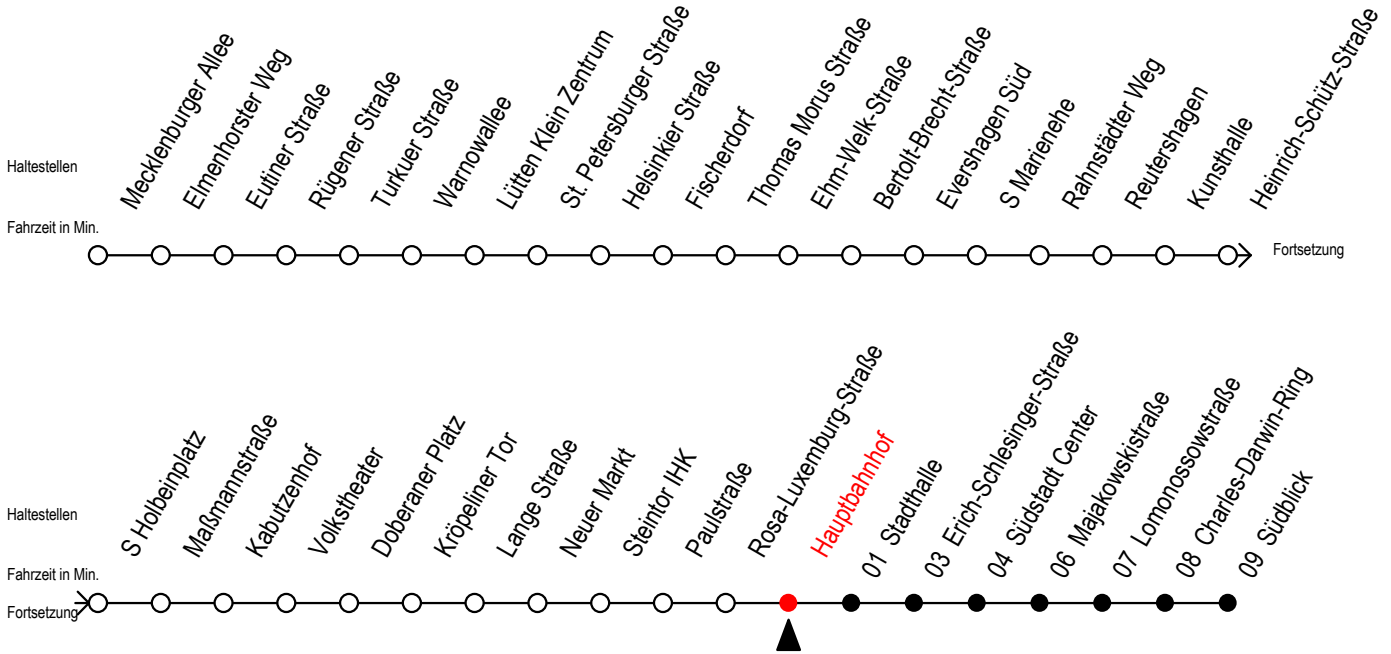

Gültig ab 14.09.2020

Alle Angaben ohne Gewähr

Richtung: Südblick

Uhr Montag - Freitag					Uhr Samstag					Uhr Sonntag - Feiertag					
3	59				3	--				3	--				
4	29	59			4	--				4	--				
5	14	29	44	59	5	29	59			5	--				
6	14	29 ^S	29 ^F	39 ^S 44 ^F 49 ^S 59 ^S	6	29	59			6	--				
	59 ^F														
7	09 ^S 14 ^F 19 ^S 29 ^S 29 ^F 39 ^S 44 ^F	7	29	59	7	29	59			7	29	59			
	49 ^S 59 ^S 59 ^F														
8	09 ^S 14 ^F 19 ^S 29 ^S 29 ^F 39 ^S 44 ^F	8	29	59	8	29	59			8	29	59			
	49 ^S 59 ^S 59 ^F														
9	09 ^S 14 ^F 19 ^S 29 39 49 59	9	14	29	43	59	9	29	59	9	29	59			
10	09 19 29 39 49 59	10	14	29	44	59	10	29	59	10	29	59			
11	09 19 29 39 49 59	11	14	29	44	59	11	29	59	11	29	59			
12	09 19 29 39 49 59	12	14	29	44	59	12	29	59	12	29	59			
13	09 19 29 39 49 59	13	14	29	44	59	13	29	59	13	29	59			
14	09 19 29 39 49 59	14	14	29	44	59	14	29	59	14	29	59			
15	09 19 29 39 49 59	15	14	29	44	59	15	29	59	15	29	59			
16	09 19 29 39 49 59	16	14	29	44	59	16	29	59	16	29	59			
17	09 19 29 39 49 59	17	14	29	44	59	17	29	59	17	29	59			
18	09 19 29 44 59	18	14	29	44	59	18	29	59	18	29	59			
19	14 29 44 59	19	14	29	44	59	19	29	59	19	29	59			
20	14 29 59	20	14	29	59	20	29	59	20	29	59				
21	29 59	21	29	59	21	29	59	21	29	59	21	29	59		
22	29 59	22	29	59	22	29	59	22	29	59	22	29	59		
23	29 59	23	29	59	23	29	59	23	29	59	23	29	59		
0	29	0	29	0	29	0	29	0	29	0	29				

S = fährt nicht in den Winter-, Sommer u. Weihnachtsferien* F = fährt in den Winter-, Sommer u. Weihnachtsferien*
* Ferienzeiten siehe Infoblatt