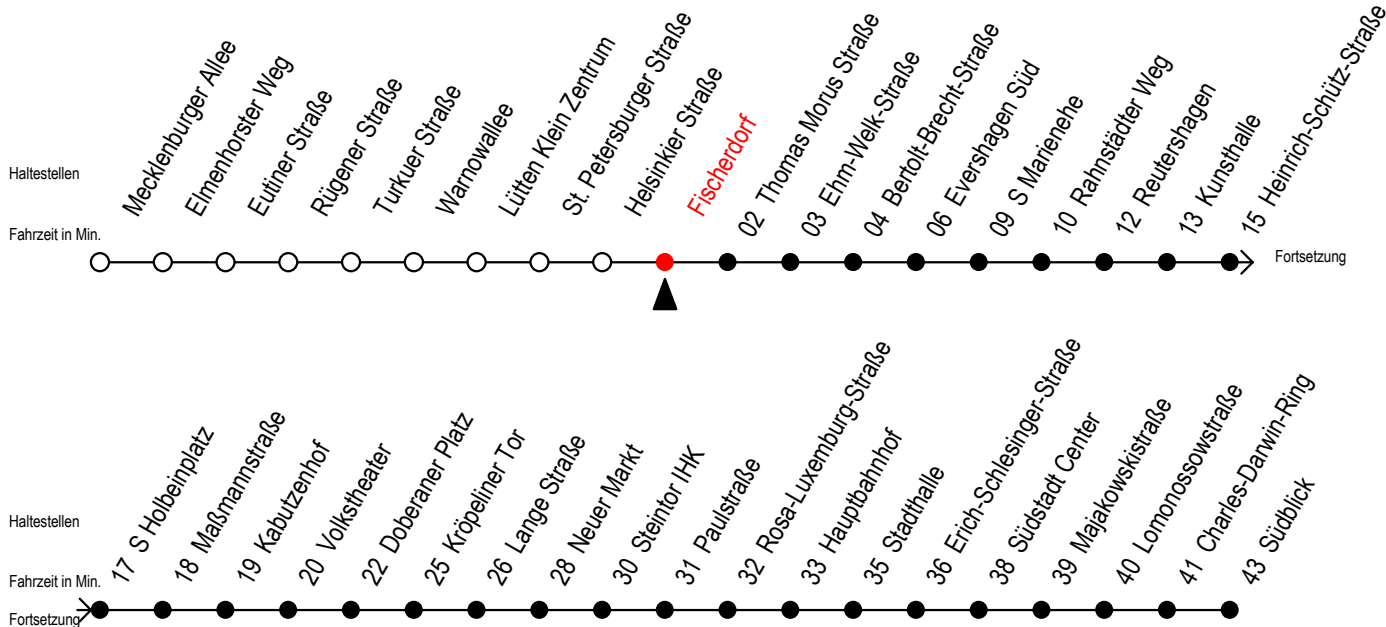

Gültig ab 14.09.2020

Alle Angaben ohne Gewähr

Richtung: Südblick

Uhr Montag - Freitag					Uhr Samstag					Uhr Sonntag - Feiertag				
4	23	53			4	--				4	--			
5	23	41	55 ^S	56 ^F	5	53				5	--			
6	05 ^S	11 ^F	15 ^S	25 ^S	26 ^F	35 ^S	41 ^F	45 ^S		6	23	53		
			55 ^S	56 ^F										
7	05 ^S	11 ^F	15 ^S	25 ^S	26 ^F	35 ^S	41 ^F	45 ^S		7	23	53		
			55 ^S	56 ^F										
8	05 ^S	11 ^F	15 ^S	25 ^S	26 ^F	35 ^S	41 ^F	45 ^S		8	23	53		
			55											
9	05	15	25	35	45	55				9	26	41	56	
10	05	15	25	35	45	55				10	11	26	41	56
11	05	15	25	35	45	55				11	11	26	41	56
12	05	15	25	35	45	55				12	11	26	41	56
13	05	15	25	35	45	55				13	11	26	41	56
14	05	15	25	35	45	55				14	11	26	41	56
15	05	15	25	35	45	55				15	11	26	41	56
16	05	15	25	35	45	55				16	11	26	41	56
17	05	15	25	35	45	56				17	11	26	41	56
18	11	26	41	56						18	11	26	41	56
19	11	15 ^E	26	41	56					19	11	26	41	56
20	23	53								20	23	53		
21	23	53								21	23	53		
22	23	53								22	23	53		
23	23	56								23	23	56		
0	01 ^E	31 ^E								0	01 ^E	31 ^E		
1	01 ^E									1	01 ^E			

E = fährt bis Kunsthalle

S = fährt nicht in den Winter-, Sommer u. Weihnachtsferien*

F = fährt in den Winter-, Sommer u. Weihnachtsferien*

* Ferienzeiten siehe Infoblatt