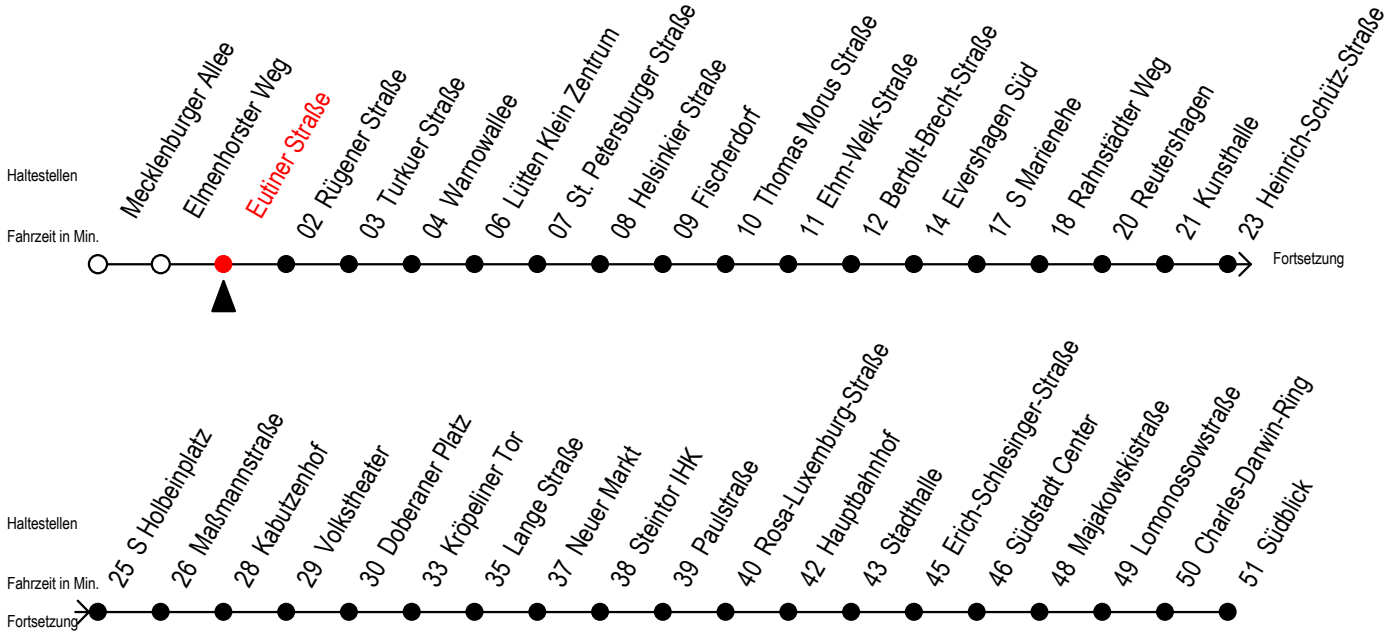

Gültig ab 14.09.2020

Alle Angaben ohne Gewähr

Richtung: Südblick

Uhr Montag - Freitag					Uhr Samstag				Uhr Sonntag - Feiertag		
4	15	45			4	--			4	--	
5	15	33	47^S	48^F 57^S	5	45			5	--	
6	03^F	07^S	17^S 18^F	27^S 33^F 37^S	6	15	45		6	--	
			47^S 48^F	57^S							
7	03^F	07^S	17^S 18^F	27^S 33^F 37^S	7	15	45		7	43	
			47^S 48^F	57^S							
8	03^F	07^S	17^S 18^F	27^S 33^F 37^S	8	15	45		8	13	43
			47	57							
9	07	17	27	37 47 57	9	18	33	48	9	13	43
10	07	17	27	37 47 57	10	03	18	33 48	10	13	43
11	07	17	27	37 47 57	11	03	18	33 48	11	13	43
12	07	17	27	37 47 57	12	03	18	33 48	12	13	43
13	07	17	27	37 47 57	13	03	18	33 48	13	13	43
14	07	17	27	37 47 57	14	03	18	33 48	14	13	43
15	07	17	27	37 47 57	15	03	18	33 48	15	13	43
16	07	17	27	37 47 57	16	03	18	33 48	16	13	43
17	07	17	27	37 48	17	03	18	33 48	17	13	43
18	03	18	33	48	18	03	18	33 48	18	13	43
19	03	07^E	18	33 48	19	03	18	33 48	19	13	45
20	15	45			20	15	45		20	15	45
21	15	45			21	15	45		21	15	45
22	15	45			22	15	45		22	15	45
23	15	48	53^E		23	15	48	53^E	23	15	48 53^E
0	23^E	53^E			0	23^E	53^E		0	23^E	53^E

E = fährt bis Kunsthalle

S = fährt nicht in den Winter-, Sommer u. Weihnachtsferien*

F = fährt in den Winter-, Sommer u. Weihnachtsferien*

* Ferienzeiten siehe Infoblatt