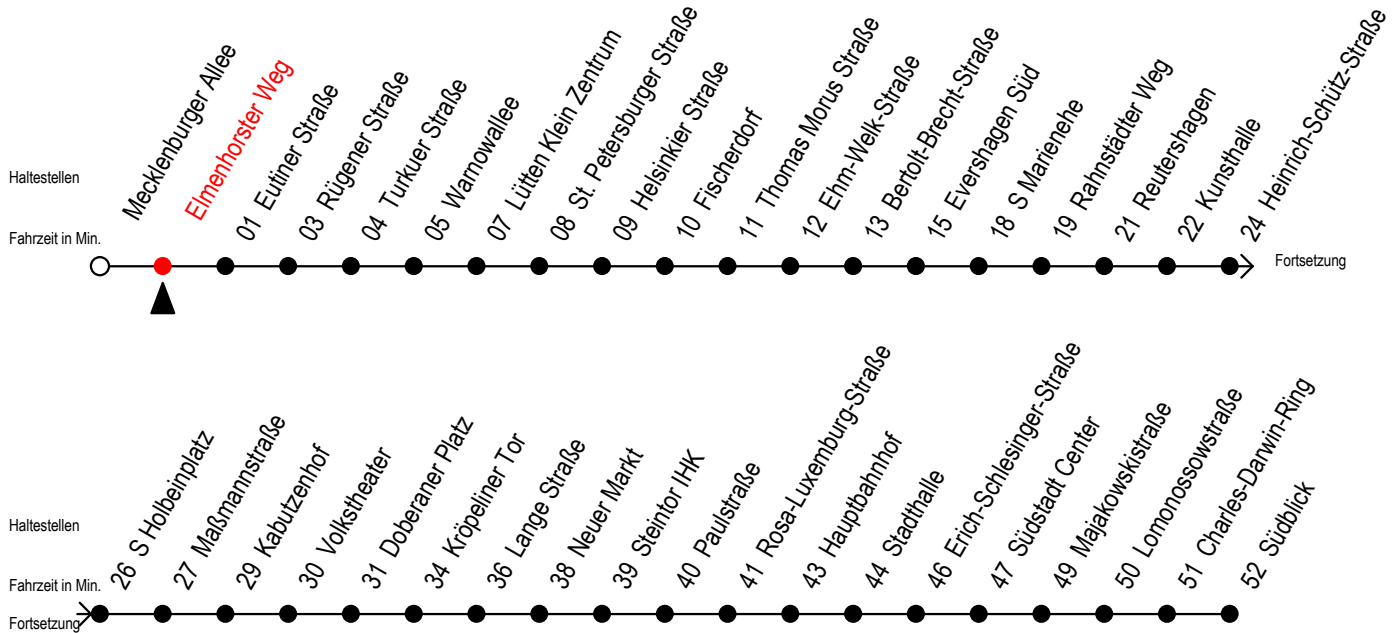

Gültig ab 14.09.2020

Alle Angaben ohne Gewähr

Richtung: Südblick

Uhr Montag - Freitag						Uhr Samstag				Uhr Sonntag - Feiertag			
4	14	44				4	--			4	--		
5	14	32	46 ^S	47 ^F	56 ^S	5	44			5	--		
6	02 ^F	06 ^S	16 ^S	17 ^F	26 ^S	32 ^F	36 ^S			6	--		
			46 ^S	47 ^F	56 ^S								
7	02 ^F	06 ^S	16 ^S	17 ^F	26 ^S	32 ^F	36 ^S			7	42		
			46 ^S	47 ^F	56 ^S								
8	02 ^F	06 ^S	16 ^S	17 ^F	26 ^S	32 ^F	36 ^S			8	12	42	
			46	56									
9	06	16	26	36	46	56			9	17	32	47	
10	06	16	26	36	46	56			10	02	17	32	47
11	06	16	26	36	46	56			11	02	17	32	47
12	06	16	26	36	46	56			12	02	17	32	47
13	06	16	26	36	46	56			13	02	17	32	47
14	06	16	26	36	46	56			14	02	17	32	47
15	06	16	26	36	46	56			15	02	17	32	47
16	06	16	26	36	46	56			16	02	17	32	47
17	06	16	26	36	47				17	02	17	32	47
18	02	17	32	47					18	02	17	32	47
19	02	06 ^E	17	32	47				19	02	17	32	47
20	14	44							20	14	44		
21	14	44							21	14	44		
22	14	44							22	14	44		
23	14	47	52 ^E						23	14	47	52 ^E	
0	22 ^E	52 ^E							0	22 ^E	52 ^E		

E = fährt bis Kunsthalle

S = fährt nicht in den Winter-, Sommer u. Weihnachtsferien*

F = fährt in den Winter-, Sommer u. Weihnachtsferien*

* Ferienzeiten siehe Infoblatt