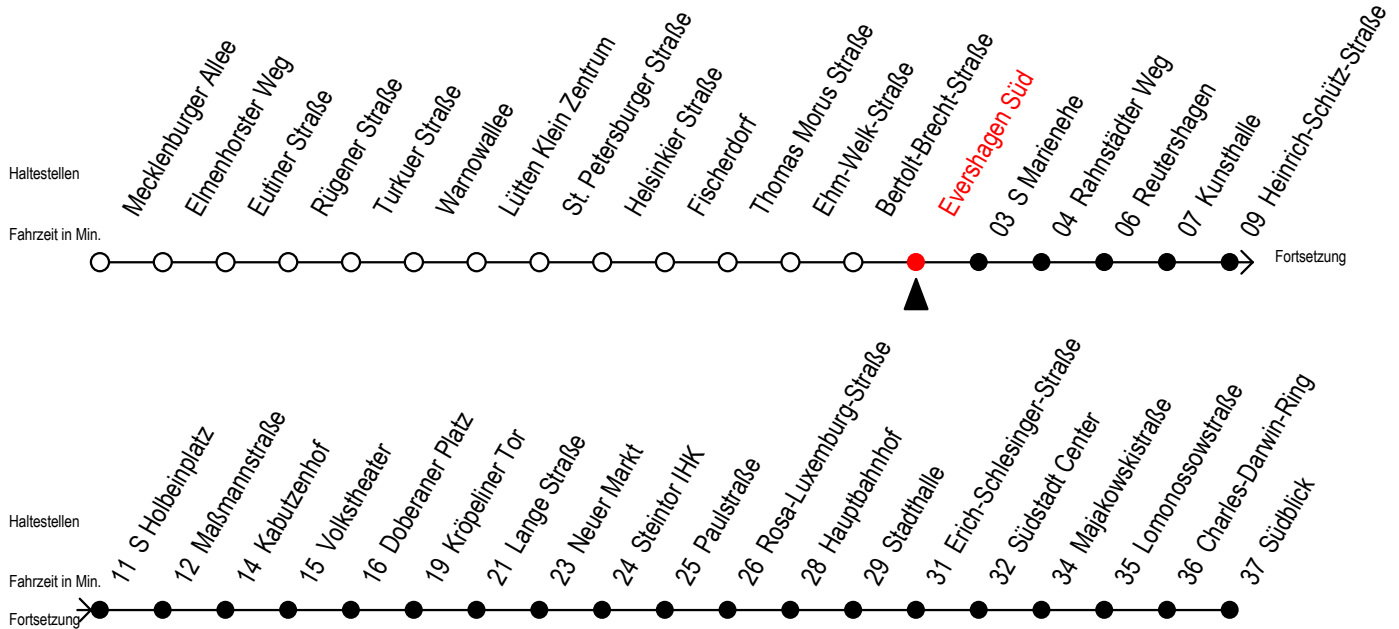

Gültig ab 14.09.2020

Alle Angaben ohne Gewähr

Richtung: Südblick

Uhr Montag - Freitag					Uhr Samstag					Uhr Sonntag - Feiertag				
4	28	58			4	--				4	--			
5	28	47			5	58				5	--			
6	01 ^S	02 ^F	11 ^S	17 ^F	21 ^S	31 ^S	32 ^F	41 ^S		6	28	58		
	47 ^F	51 ^S												
7	01 ^S	02 ^F	11 ^S	17 ^F	21 ^S	31 ^S	32 ^F	41 ^S		7	28	58		
	47 ^F	51 ^S												
8	01 ^S	02 ^F	11 ^S	17 ^F	21 ^S	31 ^S	32 ^F	41 ^S		8	28	58		
	47 ^F	51 ^S												
9	01	11	21	31	41	51				9	32	47		
10	01	11	21	31	41	51				10	02	17	32	47
11	01	11	21	31	41	51				11	02	17	32	47
12	01	11	21	31	41	51				12	02	17	32	47
13	01	11	21	31	41	51				13	02	17	32	47
14	01	11	21	31	41	51				14	02	17	32	47
15	01	11	21	31	41	51				15	02	17	32	47
16	01	11	21	31	41	51				16	02	17	32	47
17	01	11	21	31	41	51				17	02	17	32	47
18	02	17	32	47						18	02	17	32	47
19	02	17	21 ^E	32	47					19	02	17	32	47
20	02	28	58							20	02	28	58	
21	28	58								21	28	58		
22	28	58								22	28	58		
23	28									23	28			
0	01	06 ^E	36 ^E							0	01	06 ^E	36 ^E	
1	06 ^E									1	06 ^E			

E = fährt bis Kunsthalle

S = fährt nicht in den Winter-, Sommer u. Weihnachtsferien*

F = fährt in den Winter-, Sommer u. Weihnachtsferien*

* Ferienzeiten siehe Infoblatt