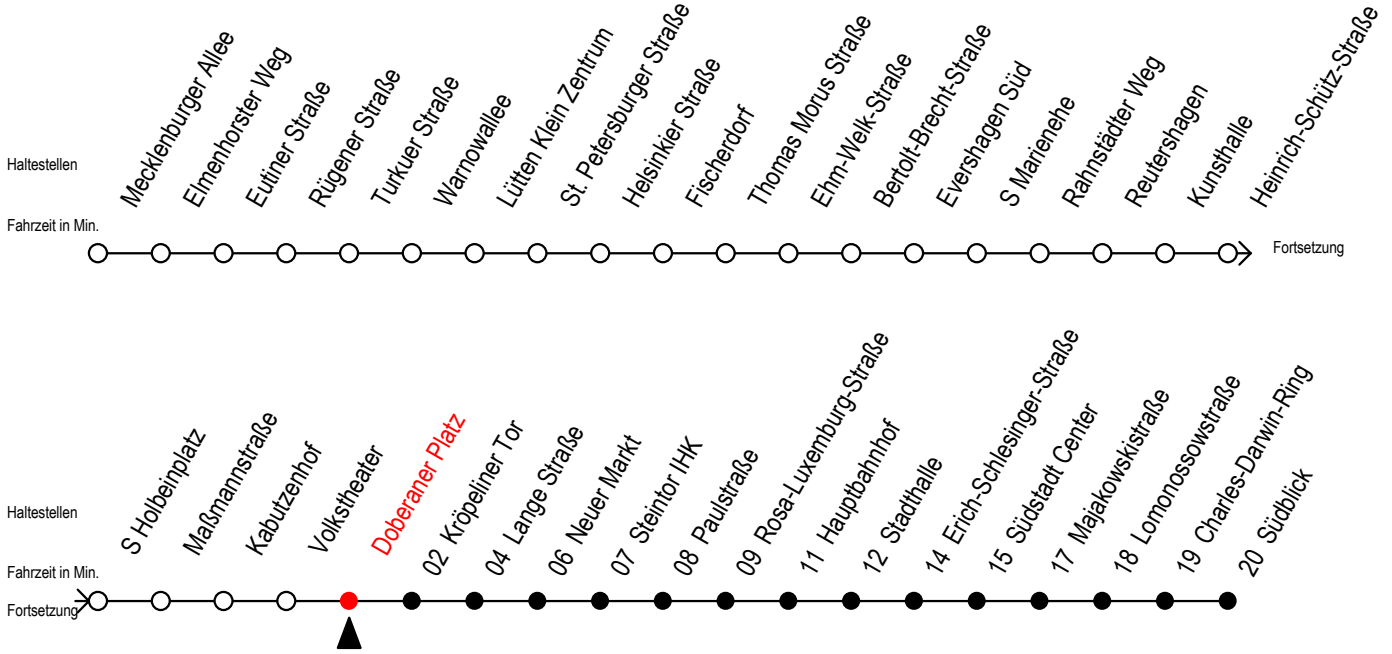

Gültig ab 14.09.2020

Alle Angaben ohne Gewähr

Richtung: Südblick

Uhr Montag - Freitag					Uhr Samstag				Uhr Sonntag - Feiertag				
3	48				3	--			3	--			
4	18	46			4	--			4	--			
5	03	16	33	46	5	18	48		5	--			
6	03 ^F	05 ^{#S}	18 ^S	18 ^F	28 ^S	33 ^F	38 ^S	48 ^S	6	17	47		
7	03 ^F	08 ^S	18 ^S	18 ^F	28 ^S	33 ^F	38 ^S	48 ^S	7	17	47		
8	03 ^F	08 ^S	18 ^S	18 ^F	28 ^S	33 ^F	38 ^S	48 ^S	8	17	47		
9	03 ^F	05 ^{#F}	08 ^S	18	28	38	48	58	9	03	17	32	48
10	08	18	28	38	48	58			10	03	18	33	48
11	08	18	28	38	48	58			11	03	18	33	48
12	08	18	28	38	48	58			12	03	18	33	48
13	08	18	28	38	48	58			13	03	18	33	48
14	08	18	28	38	48	58			14	03	18	33	48
15	08	18	28	38	48	58			15	03	18	33	48
16	08	18	28	38	48	58			16	03	18	33	48
17	08	18	28	38	48	58			17	03	18	33	48
18	08	18	33	48					18	03	18	33	48
19	03	18	33	48					19	03	18	33	48
20	03	18	47						20	03	18	47	
21	17	47							21	17	47		
22	17	47							22	17	47		
23	17	47							23	17	47		
0	18								0	18			

= fährt über Schröderplatz Goetheplatz bis Südblick
 F = fährt in den Winter-, Sommer u. Weihnachtsferien*
 * Ferienzeiten siehe Infoblatt
 S = fährt nicht in den Winter-, Sommer u. Weihnachtsferien*