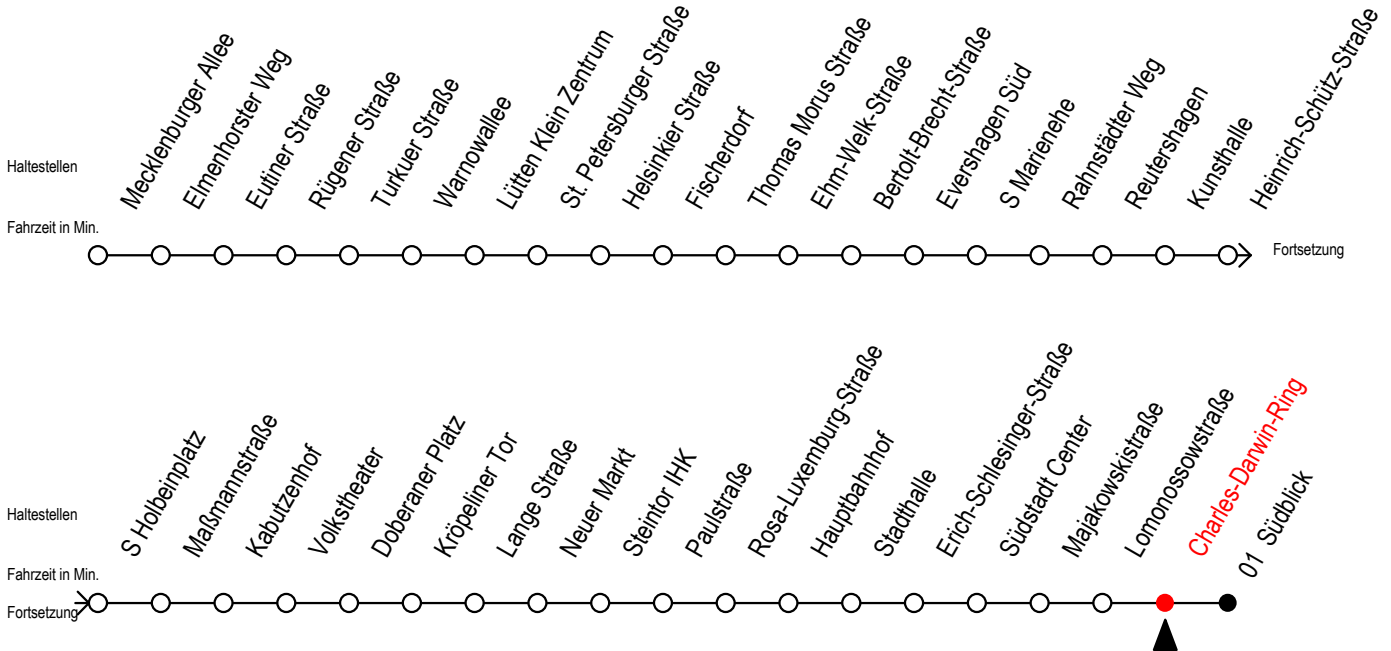

Gültig ab 14.09.2020

Alle Angaben ohne Gewähr

Richtung: Südblick

Uhr Montag - Freitag							Uhr Samstag				Uhr Sonntag - Feiertag		
4	06	36					4	--			4	--	
5	06	21	36	51			5	36			5	--	
6	06	15 ^S	22	37 ^S	37 ^F	47 ^S 52 ^F	6	06	36		6	--	
		57 ^S											
7	07 ^S	07 ^F	17 ^S	22 ^F	27 ^S	37 ^S 37 ^F	7	06	36		7	36	
		47 ^S	52 ^F	57 ^S									
8	07 ^S	07 ^F	17 ^S	22 ^F	27 ^S	37 ^S 37 ^F	8	06	36		8	06 36	
		47 ^S	52 ^F	57 ^S									
9	07 ^S	07 ^F	15 ^F	17 ^S	22 ^F	27 ^S 37	9	06	21	36	51	9	06 36
		47	57										
10	07	17	27	37	47	57	10	07	22	37	52	10	06 36
11	07	17	27	37	47	57	11	07	22	37	52	11	06 36
12	07	17	27	37	47	57	12	07	22	37	52	12	06 36
13	07	17	27	37	47	57	13	07	22	37	52	13	06 36
14	07	17	27	37	47	57	14	07	22	37	52	14	06 36
15	07	17	27	37	47	57	15	07	22	37	52	15	06 36
16	07	17	27	37	47	57	16	07	22	37	52	16	06 36
17	07	17	27	37	47	57	17	07	22	37	52	17	06 36
18	07	17	27	37	52		18	07	22	37	52	18	06 36
19	07	22	37	52			19	07	22	37	52	19	06 36
20	07	22	37				20	07	22	37		20	06 36
21	06	36					21	06	36			21	06 36
22	06	36					22	06	36			22	06 36
23	06	36					23	06	36			23	06 36
0	06	36					0	06	36			0	06 36

S = fährt nicht in den Winter-, Sommer u. Weihnachtsferien* F = fährt in den Winter-, Sommer u. Weihnachtsferien*
* Ferienzeiten siehe Infoblatt