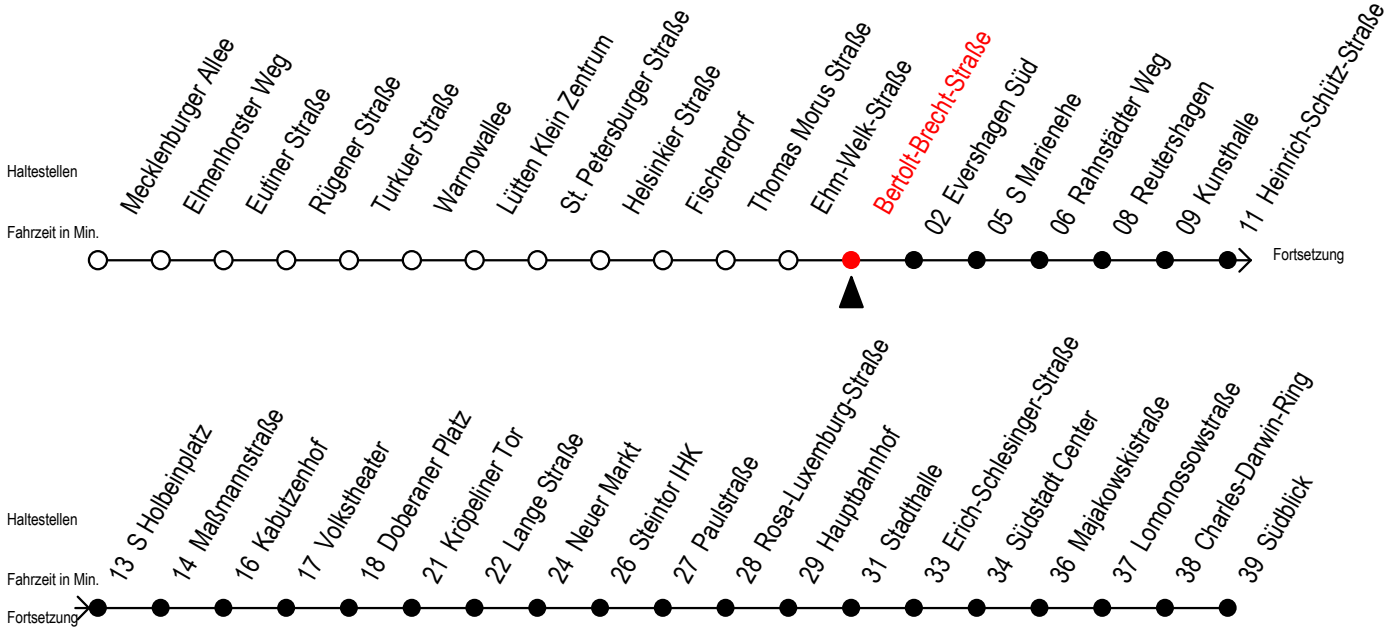

Gültig ab 14.09.2020

Alle Angaben ohne Gewähr

Richtung: Südblick

Uhr Montag - Freitag					Uhr Samstag				Uhr Sonntag - Feiertag		
4	26	56			4	--			4	--	
5	26	45	59 ^S		5	56			5	--	
6	00 ^F	09 ^S	15 ^F	19 ^S 29 ^S 30 ^F 39 ^S 45 ^F	6	26	56		6	--	
	49 ^S	59 ^S									
7	00 ^F	09 ^S	15 ^F	19 ^S 29 ^S 30 ^F 39 ^S 45 ^F	7	26	56		7	55	
	49 ^S	59 ^S									
8	00 ^F	09 ^S	15 ^F	19 ^S 29 ^S 30 ^F 39 ^S 45 ^F	8	26	56		8	25	55
	49 ^S	59									
9	09	19	29	39 49 59	9	30	45		9	25	55
10	09	19	29	39 49 59	10	00	15	30 45	10	25	55
11	09	19	29	39 49 59	11	00	15	30 45	11	25	55
12	09	19	29	39 49 59	12	00	15	30 45	12	25	55
13	09	19	29	39 49 59	13	00	15	30 45	13	25	55
14	09	19	29	39 49 59	14	00	15	30 45	14	25	55
15	09	19	29	39 49 59	15	00	15	30 45	15	25	55
16	09	19	29	39 49 59	16	00	15	30 45	16	25	55
17	09	19	29	39 49	17	00	15	30 45	17	25	55
18	00	15	30	45	18	00	15	30 45	18	25	55
19	00	15	19 ^E	30 45	19	00	15	30 45	19	25	56
20	00	26	56		20	00	26	56	20	26	56
21	26	56			21	26	56		21	26	56
22	26	56			22	26	56		22	26	56
23	26	59			23	26	59		23	26	59
0	04 ^E	34 ^E			0	04 ^E	34 ^E		0	04 ^E	34 ^E
1	04 ^E				1	04 ^E			1	04 ^E	

E = fährt bis Kunsthalle

S = fährt nicht in den Winter-, Sommer u. Weihnachtsferien*

F = fährt in den Winter-, Sommer u. Weihnachtsferien*

* Ferienzeiten siehe Infoblatt