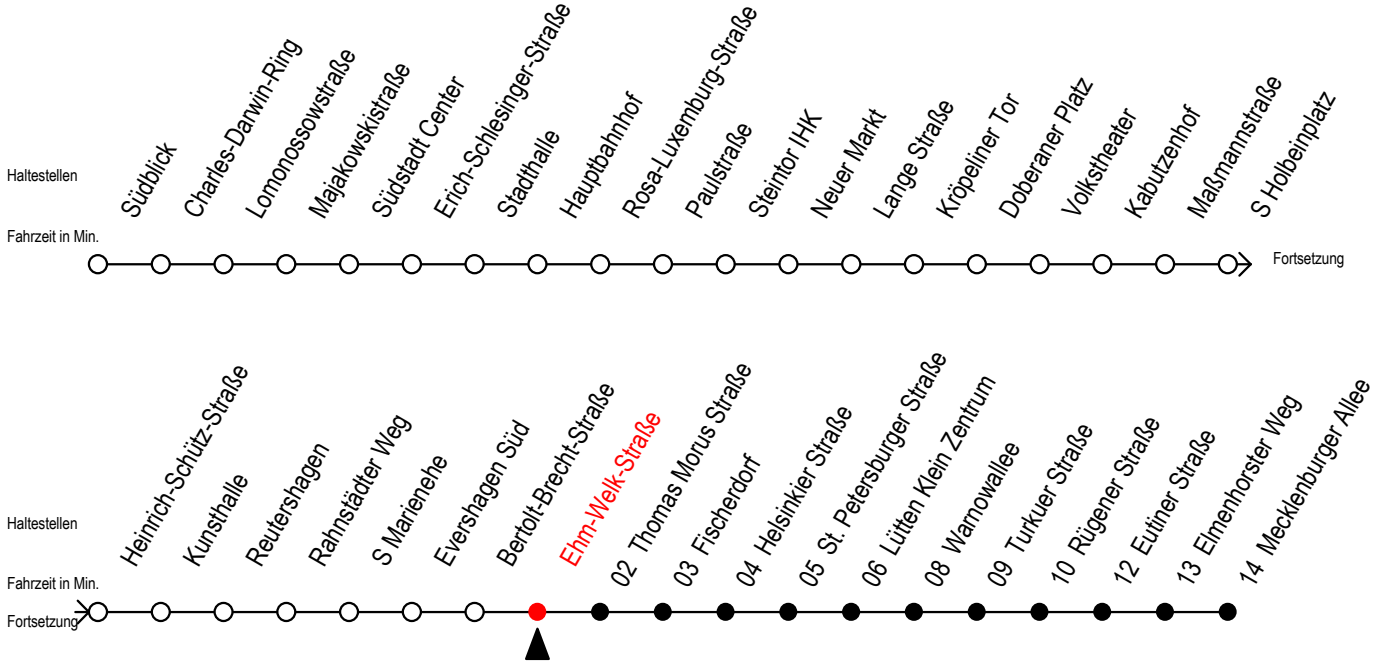

Gültig ab 14.09.2020

Alle Angaben ohne Gewähr

Richtung: Mecklenburger Allee

Uhr Montag - Freitag						Uhr Samstag				Uhr Sonntag - Feiertag		
3	52					3	--			3	--	
4	17					4	--			4	--	
5	02	12	20	32	40 ^F 43 ^S 54 ^F 59	5	22	47		5	--	
6	10 ^S	14	29	40 ^S	44 59 ^S 59 ^F	6	17	32		6	--	
7	09 ^S	14 ^F	19 ^S	29 ^S	29 ^F 39 ^S 44 ^F 49 ^S	7	02	32		7	20	45
	59 ^S	59 ^F										
8	09 ^S	14 ^F	19 ^S	29 ^S	29 ^F 39 ^S 44 ^F 49 ^S	8	02	32		8	16	32
	59 ^S	59 ^F										
9	09 ^S	14 ^F	19 ^S	29 ^S	29 ^F 39 ^S 44 ^F 49 ^S	9	02	32	59	9	02	32
	59											
10	09	19	29	39	49 59	10	14	29	44 59	10	02	32
11	09	19	29	39	49 59	11	14	29	44 59	11	02	32
12	09	19	29	39	49 59	12	14	29	44 59	12	02	32
13	09	19	29	39	49 59	13	14	29	44 59	13	02	32
14	09	19	29	39	49 59	14	14	29	44 59	14	02	32
15	09	19	29	39	49 59	15	14	29	44 59	15	02	32
16	09	19	29	39	49 59	16	14	29	44 59	16	02	32
17	09	19	29	39	49 59	17	14	29	44 59	17	02	32
18	09	19	29	39	49 59	18	14	29	44 59	18	02	32
19	14	29	44	59		19	14	29	44 59	19	02	32
20	14	29				20	14	29		20	02	32
21	02	32				21	02	32		21	02	32
22	02	32				22	02	32		22	02	32
23	02	32				23	02	32		23	02	32
0	02	32				0	02	32		0	02	32

F = fährt in den Winter-, Sommer u. Weihnachtsferien* S = fährt nicht in den Winter-, Sommer u. Weihnachtsferien*
 * Ferienzeiten siehe Infoblatt