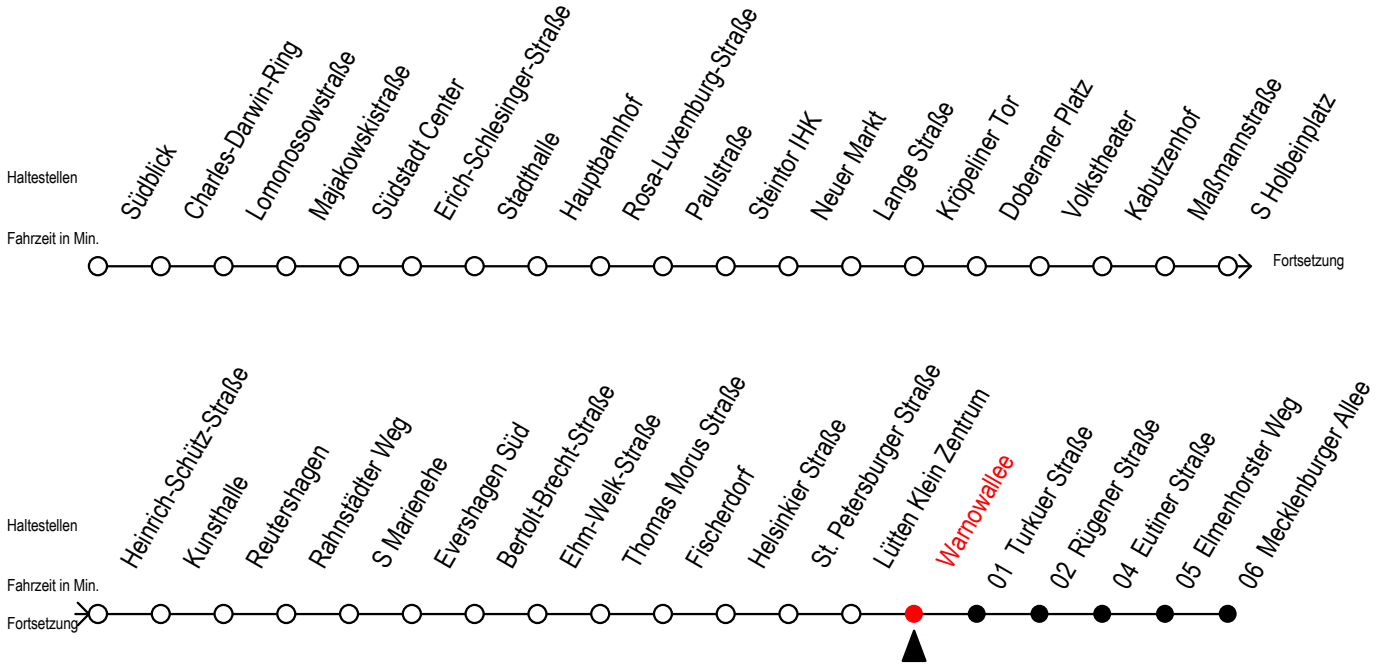

## Richtung: Mecklenburger Allee

Uhr Montag - Freitag							Uhr Samstag				Uhr Sonntag - Feiertag				
3	59						3	--			3	--			
4	24						4	--			4	--			
5	09	19	27	39	48 <sup>F</sup>	51 <sup>S</sup>	5	30	55		5	--			
6	02 <sup>F</sup>	07	18 <sup>S</sup>	22	37	48 <sup>S</sup>	52	6	25	39		6	--		
7	07 <sup>S</sup>	07 <sup>F</sup>	17 <sup>S</sup>	22 <sup>F</sup>	27 <sup>S</sup>	37 <sup>S</sup>	37 <sup>F</sup>	7	09	39		7	28	53	
	47 <sup>S</sup>	52 <sup>F</sup>	57 <sup>S</sup>												
8	07 <sup>S</sup>	07 <sup>F</sup>	17 <sup>S</sup>	22 <sup>F</sup>	27 <sup>S</sup>	37 <sup>S</sup>	37 <sup>F</sup>	8	09	39		8	24	39	
	47 <sup>S</sup>	52 <sup>F</sup>	57 <sup>S</sup>												
9	07 <sup>S</sup>	07 <sup>F</sup>	17 <sup>S</sup>	22 <sup>F</sup>	27 <sup>S</sup>	37 <sup>S</sup>	37 <sup>F</sup>	9	09	39		9	09	39	
	47 <sup>S</sup>	52 <sup>F</sup>	57 <sup>S</sup>												
10	07	17	27	37	47	57		10	06	21	36	51	10	09	39
11	07	17	27	37	47	57		11	06	21	36	51	11	09	39
12	07	17	27	37	47	57		12	06	21	36	51	12	09	39
13	07	17	27	37	47	57		13	06	21	36	51	13	09	39
14	07	17	27	37	47	57		14	06	21	36	51	14	09	39
15	07	17	27	37	47	57		15	06	21	36	51	15	09	39
16	07	17	27	37	47	57		16	06	21	36	51	16	09	39
17	07	17	27	37	47	57		17	06	21	36	51	17	09	39
18	07	17	27	37	47	57		18	06	21	36	51	18	09	39
19	07	22	37	52				19	06	21	36	51	19	09	39
20	07	22	37					20	06	21	36		20	09	39
21	09	39						21	09	39			21	09	39
22	09	39						22	09	39			22	09	39
23	09	39						23	09	39			23	09	39
0	09	39						0	09	39			0	09	39

F = fährt in den Winter-, Sommer u. Weihnachtsferien\*    S = fährt nicht in den Winter-, Sommer u. Weihnachtsferien\*  
 \* Ferienzeiten siehe Infoblatt