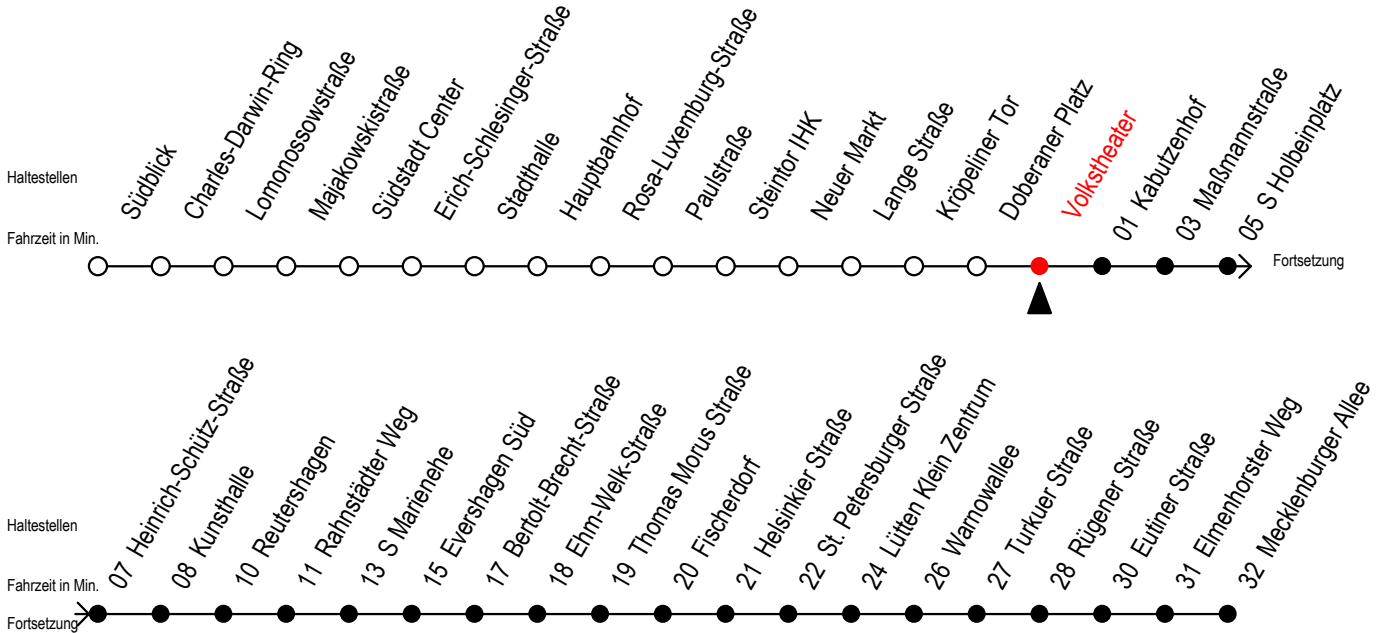

Gültig ab 14.09.2020

Alle Angaben ohne Gewähr

Richtung: Mecklenburger Allee

Uhr Montag - Freitag		Uhr Samstag		Uhr Sonntag - Feiertag	
4	45	4	--	4	--
5	15 41 56	5	--	5	--
6	11 26 41 <sup>S</sup> 41 <sup>F</sup> 51 <sup>S</sup> 56 <sup>F</sup>	6	15 45	6	--
7	01 <sup>S</sup> 11 <sup>S</sup> 11 <sup>F</sup> 21 <sup>S</sup> 26 <sup>F</sup> 31 <sup>S</sup> 41 <sup>S</sup> 41 <sup>F</sup> 51 <sup>S</sup> 56 <sup>F</sup>	7	15 45	7	--
8	01 <sup>S</sup> 11 <sup>S</sup> 11 <sup>F</sup> 21 <sup>S</sup> 26 <sup>F</sup> 31 <sup>S</sup> 41 <sup>S</sup> 41 <sup>F</sup> 51 <sup>S</sup> 56 <sup>F</sup>	8	15 45	8	14 44
9	01 <sup>S</sup> 11 <sup>S</sup> 11 <sup>F</sup> 21 <sup>S</sup> 26 <sup>F</sup> 31 <sup>S</sup> 41 51	9	15 41 56	9	14 44
10	01 11 21 31 41 51	10	11 26 41 56	10	14 44
11	01 11 21 31 41 51	11	11 26 41 56	11	14 44
12	01 11 21 31 41 51	12	11 26 41 56	12	14 44
13	01 11 21 31 41 51	13	11 26 41 56	13	14 44
14	01 11 21 31 41 51	14	11 26 41 56	14	14 44
15	01 11 21 31 41 51	15	11 26 41 56	15	14 44
16	01 11 21 31 41 51	16	11 26 41 56	16	14 44
17	01 11 21 31 41 51	17	11 26 41 56	17	14 44
18	01 11 21 31 41 53 <sup>E</sup> 56	18	11 26 41 56	18	14 44
19	11 26 41 56	19	11 26 41 56	19	14 44
20	11 16 <sup>E</sup> 45 46 <sup>E</sup>	20	11 16 <sup>E</sup> 45 46 <sup>E</sup>	20	15 45
21	15 45	21	15 45	21	15 45
22	15 45	22	15 45	22	15 45
23	15 45	23	15 45	23	15 45
0	15 41 <sup>E</sup>	0	15 41 <sup>E</sup>	0	15 41 <sup>E</sup>
1	11 <sup>E</sup>	1	11 <sup>E</sup>	1	11 <sup>E</sup>

E = fährt bis Heinrich-Schütz-Straße

S = fährt nicht in den Winter-, Sommer u. Weihnachtsferien\*

F = fährt in den Winter-, Sommer u. Weihnachtsferien\*

\* Ferienzeiten siehe Infoblatt