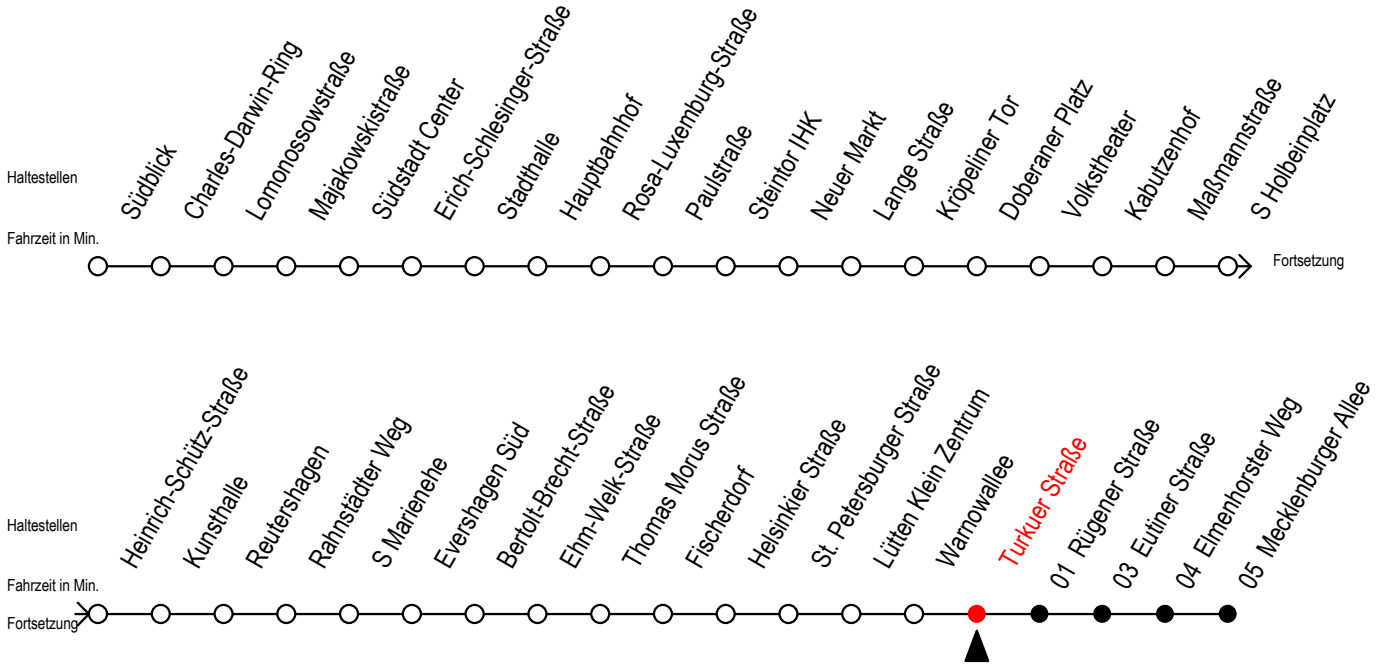

Gültig ab 14.09.2020

Alle Angaben ohne Gewähr

Richtung: Mecklenburger Allee

Uhr Montag - Freitag						Uhr Samstag				Uhr Sonntag - Feiertag				
4	00	25				4	--			4	--			
5	10	20	28	40	49 ^F 52 ^S	5	31	56		5	--			
6	03 ^F	08	19 ^S	23	38	49 ^S	6	26	40		6	--		
7	08 ^S	08 ^F	18 ^S	23 ^F	28 ^S	38 ^S	7	10	40		7	29	54	
	48 ^S	53 ^F	58 ^S											
8	08 ^S	08 ^F	18 ^S	23 ^F	28 ^S	38 ^S	8	10	40		8	25	40	
	48 ^S	53 ^F	58 ^S											
9	08 ^S	08 ^F	18 ^S	23 ^F	28 ^S	38 ^S	9	10	40		9	10	40	
	48 ^S	53 ^F	58 ^S											
10	08	18	28	38	48	58	10	07	22	37	52	10	10	40
11	08	18	28	38	48	58	11	07	22	37	52	11	10	40
12	08	18	28	38	48	58	12	07	22	37	52	12	10	40
13	08	18	28	38	48	58	13	07	22	37	52	13	10	40
14	08	18	28	38	48	58	14	07	22	37	52	14	10	40
15	08	18	28	38	48	58	15	07	22	37	52	15	10	40
16	08	18	28	38	48	58	16	07	22	37	52	16	10	40
17	08	18	28	38	48	58	17	07	22	37	52	17	10	40
18	08	18	28	38	48	58	18	07	22	37	52	18	10	40
19	08	23	38	53			19	07	22	37	52	19	10	40
20	08	23	38				20	07	22	37		20	10	40
21	10	40					21	10	40		21	10	40	
22	10	40					22	10	40		22	10	40	
23	10	40					23	10	40		23	10	40	
0	10	40					0	10	40		0	10	40	

F = fährt in den Winter-, Sommer u. Weihnachtsferien* S = fährt nicht in den Winter-, Sommer u. Weihnachtsferien*
* Ferienzeiten siehe Infoblatt