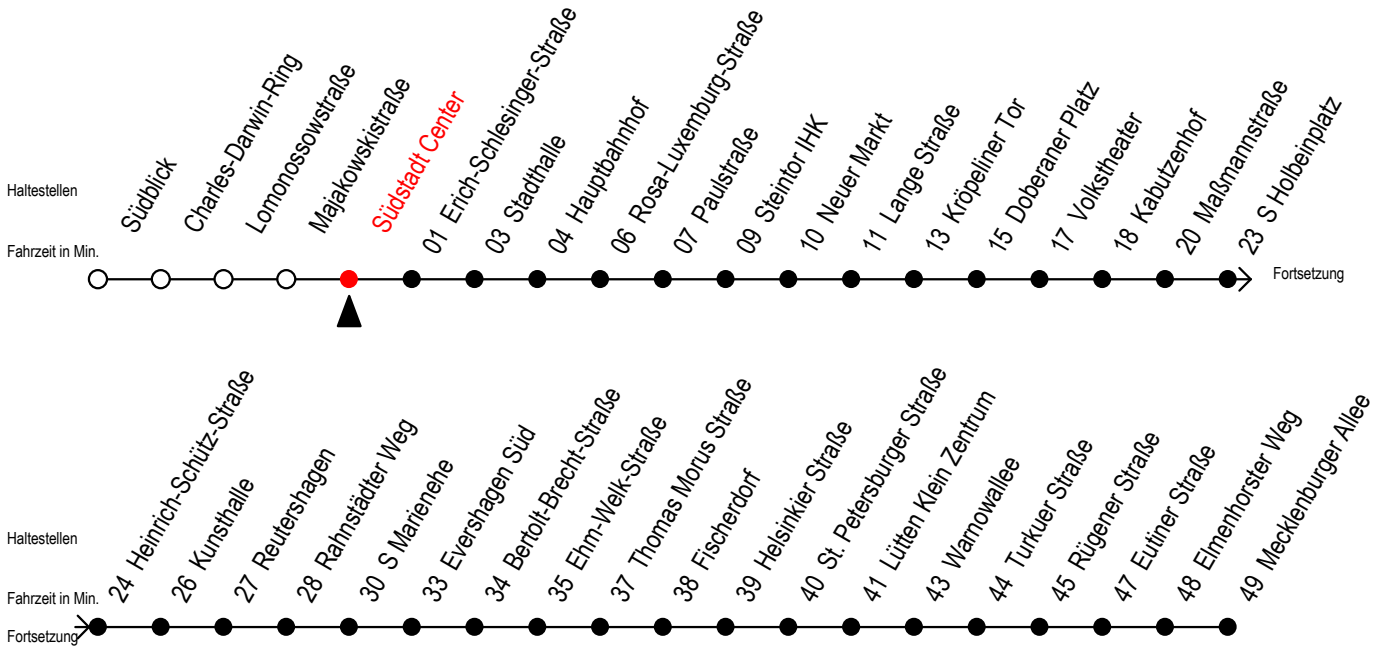

Gültig ab 14.09.2020

Alle Angaben ohne Gewähr

Richtung: Mecklenburger Allee

Uhr Montag - Freitag					Uhr Samstag					Uhr Sonntag - Feiertag				
4	25	55			4	--				4	--			
5	24	39	54		5	55				5	--			
6	09	23 ^S	24 ^F	33 ^S	39 ^F	43 ^S	53 ^S			6	--			
			54 ^F											
7	03 ^S	09 ^F	13 ^S	23 ^S	24 ^F	33 ^S	39 ^F			7	25	55		
			43 ^S	53 ^S	54 ^F									
8	03 ^S	09 ^F	13 ^S	23 ^S	24 ^F	33 ^S	39 ^F			8	25	55		
			43 ^S	53 ^S	54 ^F									
9	03 ^S	09 ^F	13 ^S	23	33	43	53			9	24	39	54	
10	03	13	23	33	43	53				10	09	24	39	54
11	03	13	23	33	43	53				11	09	24	39	54
12	03	13	23	33	43	53				12	09	24	39	54
13	03	13	23	33	43	53				13	09	24	39	54
14	03	13	23	33	43	53				14	09	24	39	54
15	03	13	23	33	43	53				15	09	24	39	54
16	03	13	23	33	43	53				16	09	24	39	54
17	03	13	23	33	43	53				17	09	24	39	54
18	03	13	24	39	45 ^{#E}	54				18	09	24	39	54
19	09	24	39	54						19	09	24	39	54
20	08 ^{#E}	25	38 ^{#E}	55						20	08 ^{#E}	25	38 ^{#E}	55
21	25	55								21	25	55		
22	25	55								22	25	55		
23	25	55								23	25	55		
0	25 ^E	55 ^E								0	25 ^E	55 ^E		

= fährt über Goetheplatz Schröderplatz

E = fährt bis Heinrich-Schütz-Straße

S = fährt nicht in den Winter-, Sommer u. Weihnachtsferien*

F = fährt in den Winter-, Sommer u. Weihnachtsferien*

* Ferienzeiten siehe Infoblatt