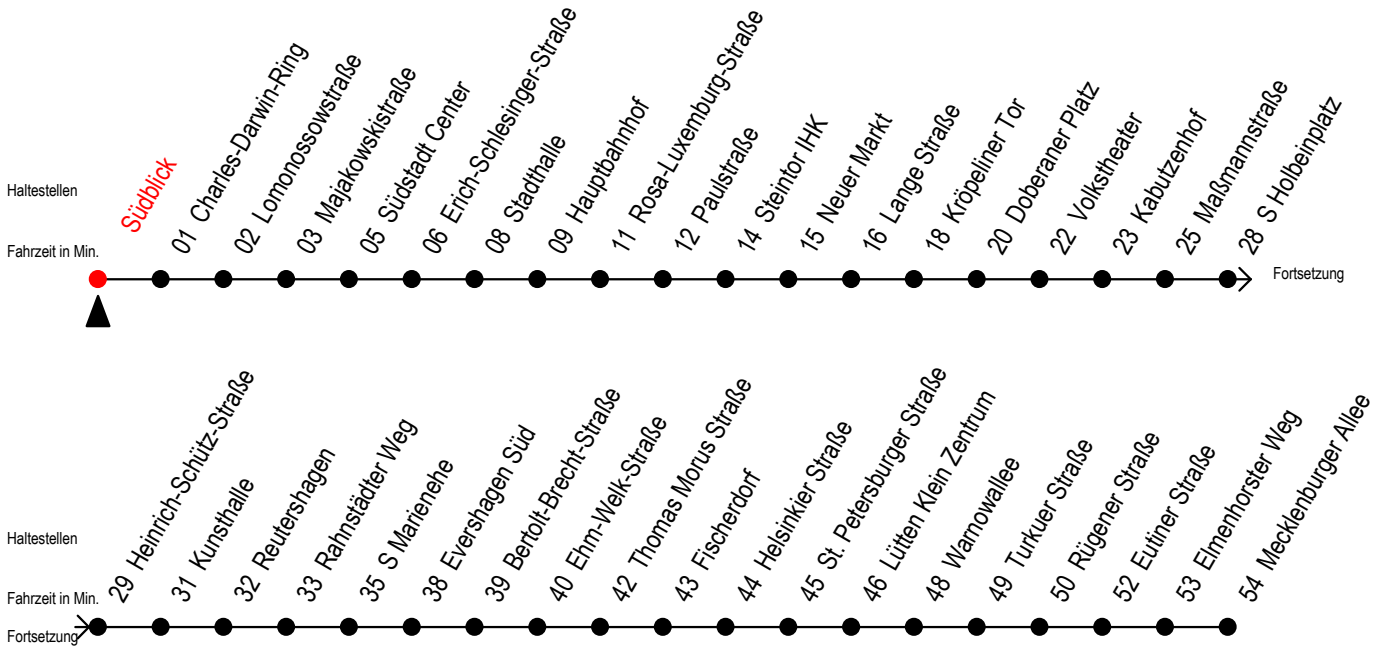

Gültig ab 14.09.2020

Alle Angaben ohne Gewähr

Richtung: Mecklenburger Allee

Uhr Montag - Freitag					Uhr Samstag					Uhr Sonntag - Feiertag				
4	21	51			4	--				4	--			
5	19	34	49		5	51				5	--			
6	04	18 ^S	19 ^F	28 ^S 34 ^F 38 ^S 48 ^S	6	21	51			6	--			
	49 ^F	58 ^S												
7	04 ^F	08 ^S	18 ^S	19 ^F 28 ^S 34 ^F 38 ^S	7	21	51			7	49			
	48 ^S	49 ^F	58 ^S											
8	04 ^F	08 ^S	18 ^S	19 ^F 28 ^S 34 ^F 38 ^S	8	21	51			8	19	49		
	48 ^S	49 ^F	58 ^S											
9	04 ^F	08 ^S	18	28 38 48 58	9	19	34	49		9	19	49		
10	08	18	28	38 48 58	10	04	19	34	49	10	19	49		
11	08	18	28	38 48 58	11	04	19	34	49	11	19	49		
12	08	18	28	38 48 58	12	04	19	34	49	12	19	49		
13	08	18	28	38 48 58	13	04	19	34	49	13	19	49		
14	08	18	28	38 48 58	14	04	19	34	49	14	19	49		
15	08	18	28	38 48 58	15	04	19	34	49	15	19	49		
16	08	18	28	38 48 58	16	04	19	34	49	16	19	49		
17	08	18	28	38 48 58	17	04	19	34	49	17	19	49		
18	08	19	34	40 ^{#E} 49	18	04	19	34	49	18	19	49		
19	04	19	34	49	19	04	19	34	49	19	19	51		
20	03 ^{#E}	21	33 ^{#E}	51	20	03 ^{#E}	21	33 ^{#E}	51	20	21	51		
21	21	51			21	21	51			21	21	51		
22	21	51			22	21	51			22	21	51		
23	21	51			23	21	51			23	21	51		
0	21 ^E	51 ^E			0	21 ^E	51 ^E			0	21 ^E	51 ^E		

= fährt über Goetheplatz Schröderplatz

E = fährt bis Heinrich-Schütz-Straße

S = fährt nicht in den Winter-, Sommer u. Weihnachtsferien*

F = fährt in den Winter-, Sommer u. Weihnachtsferien*

* Ferienzeiten siehe Infoblatt