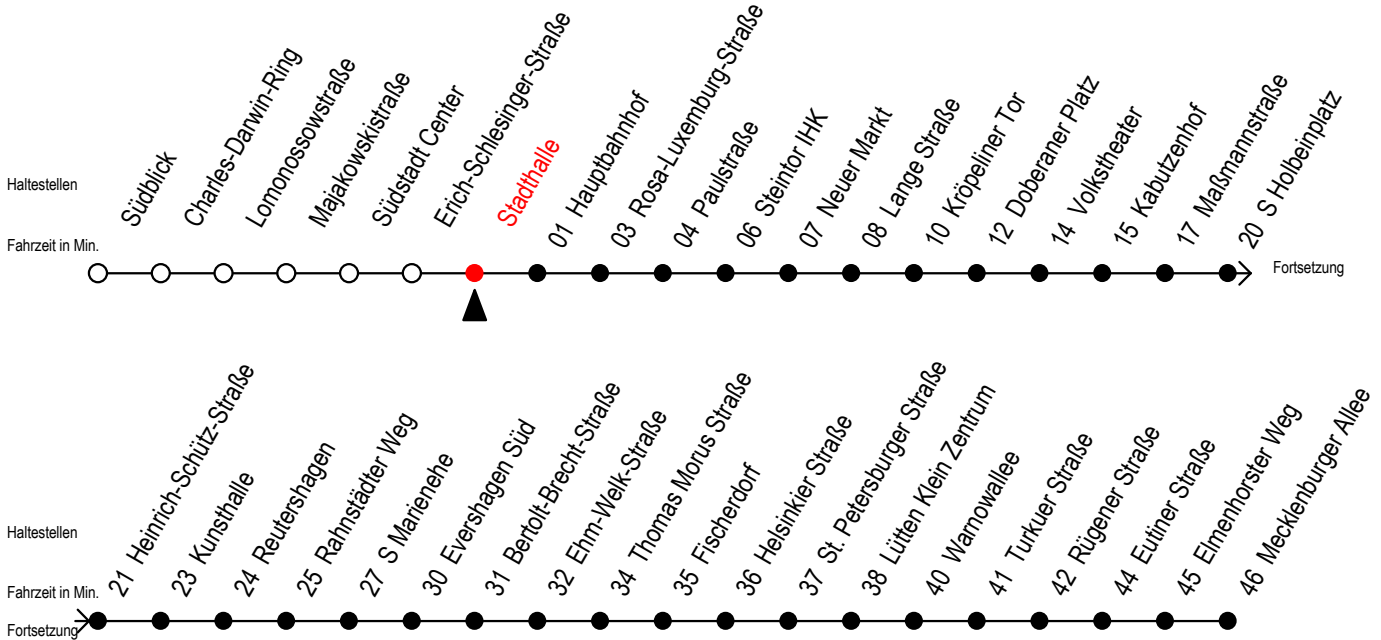

Gültig ab 14.09.2020

Alle Angaben ohne Gewähr

Richtung: Mecklenburger Allee

Uhr Montag - Freitag					Uhr Samstag					Uhr Sonntag - Feiertag				
4	28	58			4	--				4	--			
5	27	42	57		5	58				5	--			
6	12	26 ^S	27 ^F	36 ^S	42 ^F	46 ^S	56 ^S			6	--			
			57 ^F											
7	06 ^S	12 ^F	16 ^S	26 ^S	27 ^F	36 ^S	42 ^F			7	28	58		
		46 ^S	56 ^S	57 ^F										
8	06 ^S	12 ^F	16 ^S	26 ^S	27 ^F	36 ^S	42 ^F			8	28	58		
		46 ^S	56 ^S	57 ^F										
9	06 ^S	12 ^F	16 ^S	26	36	46	56			9	27	42	57	
10	06	16	26	36	46	56				10	12	27	42	57
11	06	16	26	36	46	56				11	12	27	42	57
12	06	16	26	36	46	56				12	12	27	42	57
13	06	16	26	36	46	56				13	12	27	42	57
14	06	16	26	36	46	56				14	12	27	42	57
15	06	16	26	36	46	56				15	12	27	42	57
16	06	16	26	36	46	56				16	12	27	42	57
17	06	16	26	36	46	56				17	12	27	42	57
18	06	16	27	42	57					18	12	27	42	57
19	12	27	42	57						19	12	27	42	57
20	28	58								20	28	58		
21	28	58								21	28	58		
22	28	58								22	28	58		
23	28	58								23	28	58		
0	28 ^E	58 ^E								0	28 ^E	58 ^E		

E = fährt bis Heinrich-Schütz-Str.

S = fährt nicht in den Winter-, Sommer u. Weihnachtsferien*

F = fährt in den Winter-, Sommer u. Weihnachtsferien*

* Ferienzeiten siehe Infoblatt