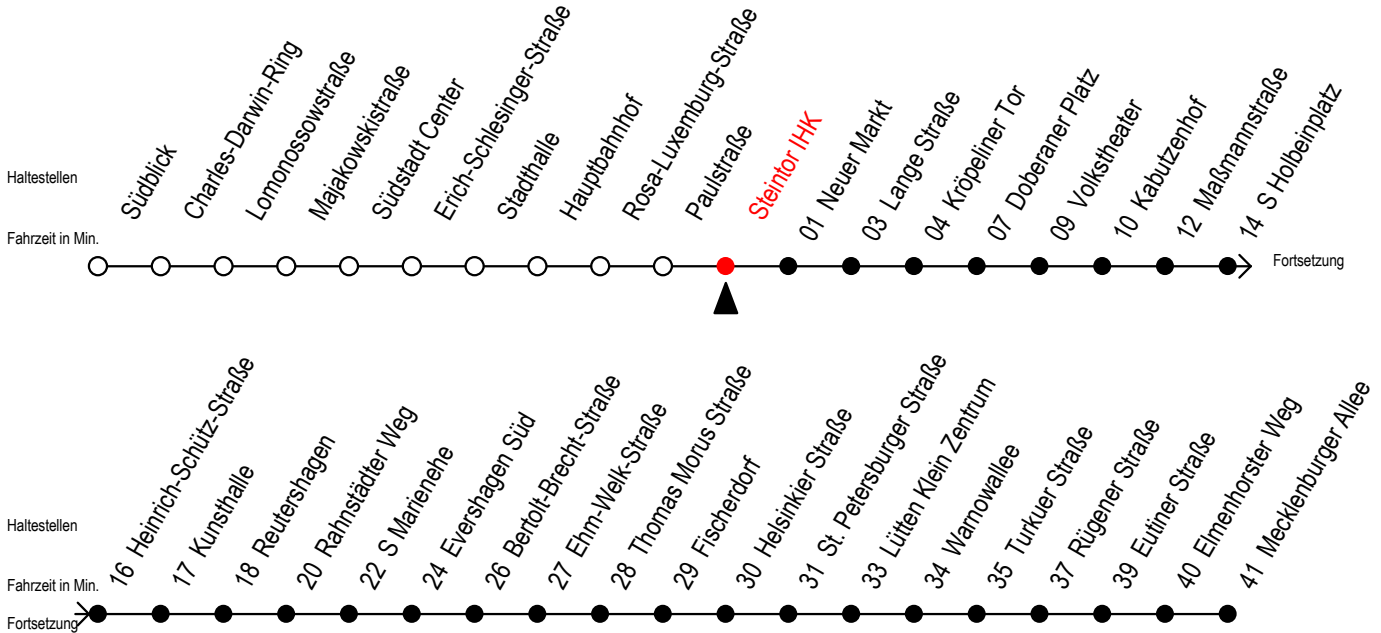

Gültig ab 14.09.2020

Alle Angaben ohne Gewähr

Richtung: Mecklenburger Allee

Uhr Montag - Freitag				Uhr Samstag				Uhr Sonntag - Feiertag			
4	34			4	--			4	--		
5	04	32	47	5	--			5	--		
6	02	17	32 ^S 32 ^F 42 ^S 47 ^F 52 ^S	6	04	34		6	--		
7	02 ^S 02 ^F 12 ^S 17 ^F 22 ^S 32 ^S 32 ^F 42 ^S 47 ^F 52 ^S			7	04	34		7	--		
8	02 ^S 02 ^F 12 ^S 17 ^F 22 ^S 32 ^S 32 ^F 42 ^S 47 ^F 52 ^S			8	04	34		8	04	34	
9	02 ^S 02 ^F 12 ^S 17 ^F 22 ^S 32 42 52			9	04	32	47	9	04	34	
10	02 12 22 32 42 52			10	02	17	32	47	10	04	34
11	02 12 22 32 42 52			11	02	17	32	47	11	04	34
12	02 12 22 32 42 52			12	02	17	32	47	12	04	34
13	02 12 22 32 42 52			13	02	17	32	47	13	04	34
14	02 12 22 32 42 52			14	02	17	32	47	14	04	34
15	02 12 22 32 42 52			15	02	17	32	47	15	04	34
16	02 12 22 32 42 52			16	02	17	32	47	16	04	34
17	02 12 22 32 42 52			17	02	17	32	47	17	04	34
18	02 12 22 32 47			18	02	17	32	47	18	04	34
19	02 17 32 47			19	02	17	32	47	19	04	34
20	02 34			20	02	34		20	04	34	
21	04 34			21	04	34		21	04	34	
22	04 34			22	04	34		22	04	34	
23	04 34			23	04	34		23	04	34	
0	04 33 ^E			0	04 33 ^E			0	04 33 ^E		
1	03 ^E			1	03 ^E			1	03 ^E		

E = fährt bis Heinrich-Schütz-Str.

S = fährt nicht in den Winter-, Sommer u. Weihnachtsferien*

F = fährt in den Winter-, Sommer u. Weihnachtsferien*

* Ferienzeiten siehe Infoblatt