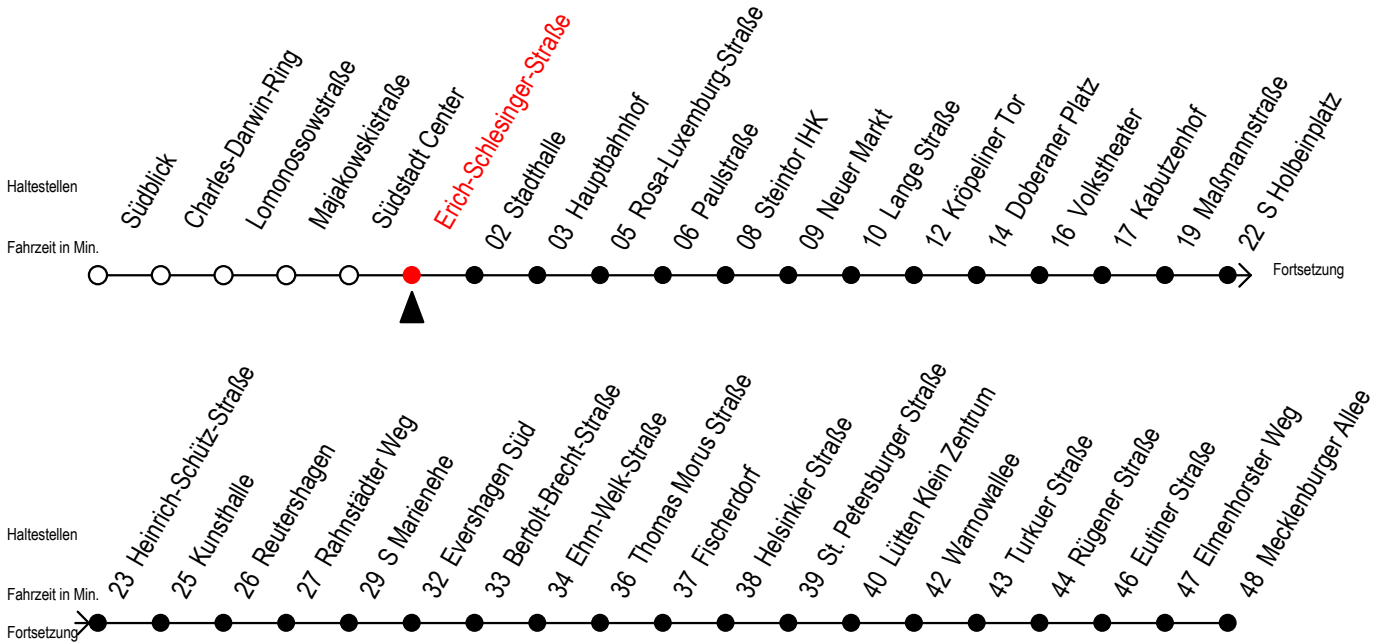

Gültig ab 14.09.2020

Alle Angaben ohne Gewähr

Richtung: Mecklenburger Allee

Uhr Montag - Freitag								Uhr Samstag				Uhr Sonntag - Feiertag			
4	26	56						4	--			4	--		
5	25	40	55					5	56			5	--		
6	10	24 ^S	25 ^F	34 ^S	40 ^F	44 ^S	54 ^S	6	26	56		6	--		
			55 ^F												
7	04 ^S	10 ^F	14 ^S	24 ^S	25 ^F	34 ^S	40 ^F	7	26	56		7	55		
			44 ^S	54 ^S	55 ^F										
8	04 ^S	10 ^F	14 ^S	24 ^S	25 ^F	34 ^S	40 ^F	8	26	56		8	25	55	
			44 ^S	54 ^S	55 ^F										
9	04 ^S	10 ^F	14 ^S	24	34	44	54	9	25	40	55	9	25	55	
10	04	14	24	34	44	54		10	10	25	40	55	10	25	55
11	04	14	24	34	44	54		11	10	25	40	55	11	25	55
12	04	14	24	34	44	54		12	10	25	40	55	12	25	55
13	04	14	24	34	44	54		13	10	25	40	55	13	25	55
14	04	14	24	34	44	54		14	10	25	40	55	14	25	55
15	04	14	24	34	44	54		15	10	25	40	55	15	25	55
16	04	14	24	34	44	54		16	10	25	40	55	16	25	55
17	04	14	24	34	44	54		17	10	25	40	55	17	25	55
18	04	14	25	40	46 ^{#E}	55		18	10	25	40	55	18	25	55
19	10	25	40	55				19	10	25	40	55	19	25	56
20	09 ^{#E}	26	39 ^{#E}	56				20	09 ^{#E}	26	39 ^{#E}	56	20	26	56
21	26	56						21	26	56			21	26	56
22	26	56						22	26	56			22	26	56
23	26	56						23	26	56			23	26	56
0	26 ^E	56 ^E						0	26 ^E	56 ^E			0	26 ^E	56 ^E

= fährt über Goetheplatz Schröderplatz

E = fährt bis Heinrich-Schütz-Straße

S = fährt nicht in den Winter-, Sommer u. Weihnachtsferien*

F = fährt in den Winter-, Sommer u. Weihnachtsferien*

* Ferienzeiten siehe Infoblatt