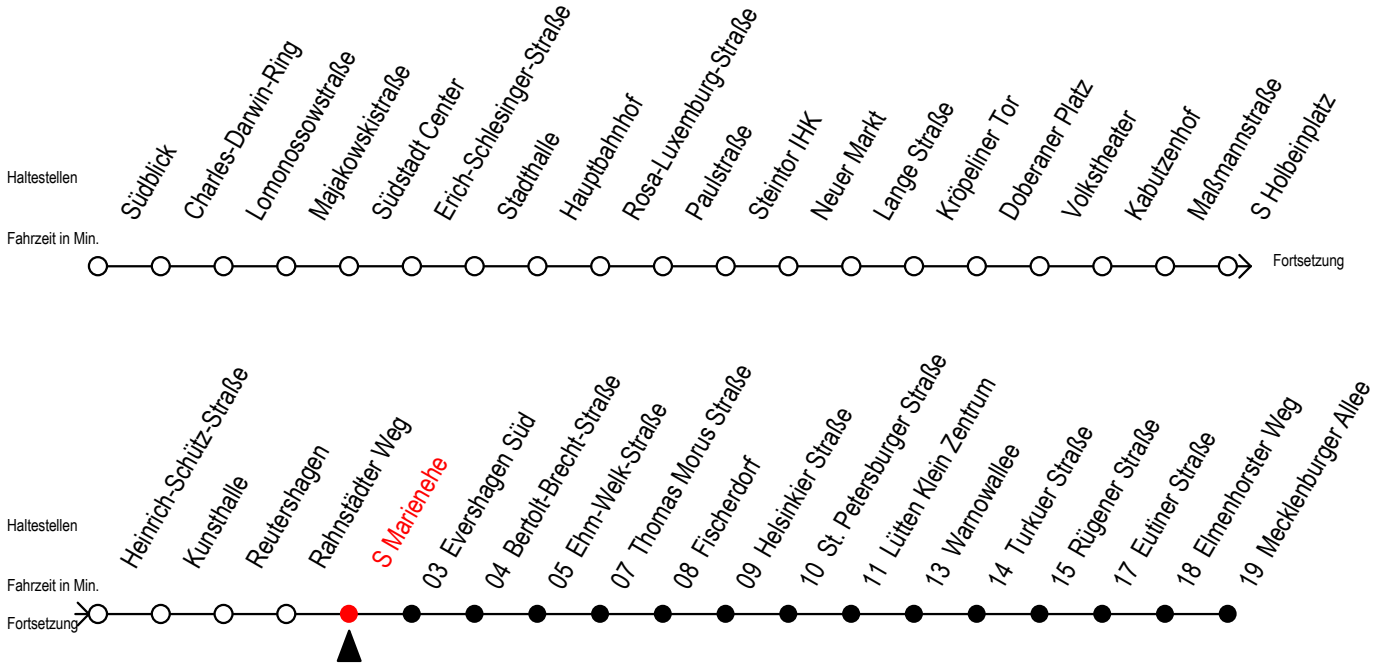

Gültig ab 14.09.2020

Alle Angaben ohne Gewähr

Richtung: Mecklenburger Allee

Uhr Montag - Freitag							Uhr Samstag				Uhr Sonntag - Feiertag					
3	47						3	--					3	--		
4	12	57					4	--					4	--		
5	07	15	27	35 ^F	38 ^S	49 ^F 54	5	17	42				5	--		
6	04 ^S	09	24	34 ^S	39	54 ^S 54 ^F	6	12	27	57			6	--		
7	04 ^S	09 ^F	14 ^S	24 ^S	24 ^F	34 ^S 39 ^F	7	27	57				7	15	40	
	44 ^S	54 ^S	54 ^F													
8	04 ^S	09 ^F	14 ^S	24 ^S	24 ^F	34 ^S 39 ^F	8	27	57				8	11	27	57
	44 ^S	54 ^S	54 ^F													
9	04 ^S	09 ^F	14 ^S	24 ^S	24 ^F	34 ^S 39 ^F	9	27	54				9	27	57	
	44 ^S	54														
10	04	14	24	34	44	54	10	09	24	39	54		10	27	57	
11	04	14	24	34	44	54	11	09	24	39	54		11	27	57	
12	04	14	24	34	44	54	12	09	24	39	54		12	27	57	
13	04	14	24	34	44	54	13	09	24	39	54		13	27	57	
14	04	14	24	34	44	54	14	09	24	39	54		14	27	57	
15	04	14	24	34	44	54	15	09	24	39	54		15	27	57	
16	04	14	24	34	44	54	16	09	24	39	54		16	27	57	
17	04	14	24	34	44	54	17	09	24	39	54		17	27	57	
18	04	14	24	34	44	54	18	09	24	39	54		18	27	57	
19	09	24	39	54			19	09	24	39	54		19	27	57	
20	09	24	57				20	09	24	57			20	27	57	
21	27	57					21	27	57				21	27	57	
22	27	57					22	27	57				22	27	57	
23	27	57					23	27	57				23	27	57	
0	27						0	27					0	27		

F = fährt in den Winter-, Sommer u. Weihnachtsferien* S = fährt nicht in den Winter-, Sommer u. Weihnachtsferien*
 * Ferienzeiten siehe Infoblatt