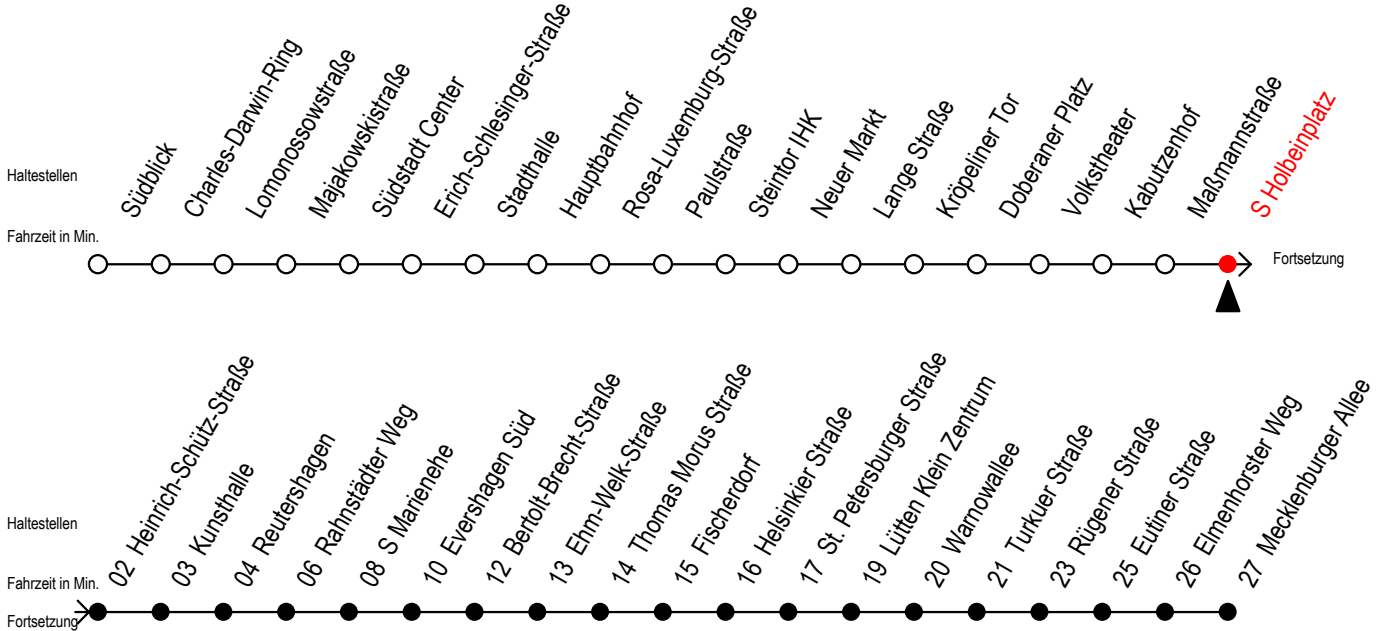

Gültig ab 14.09.2020

Alle Angaben ohne Gewähr

Richtung: Mecklenburger Allee

Uhr Montag - Freitag						Uhr Samstag				Uhr Sonntag - Feiertag					
4	50					4	--			4	--				
5	20	46				5	--			5	--				
6	01	16	31	46 ^S	46 ^F	56 ^S	6	20	50	6	--				
7	01 ^F	06 ^S	16 ^S	16 ^F	26 ^S	31 ^F	36 ^S	46 ^S	7	20	50	7	--		
	46 ^F	56 ^S													
8	01 ^F	06 ^S	16 ^S	16 ^F	26 ^S	31 ^F	36 ^S	46 ^S	8	20	50	8	19	49	
	46 ^F	56 ^S													
9	01 ^F	06 ^S	16 ^S	16 ^F	26 ^S	31 ^F	36 ^S	46	9	20	46	9	19	49	
	56														
10	06	16	26	36	46	56	10	01	16	31	46	10	19	49	
11	06	16	26	36	46	56	11	01	16	31	46	11	19	49	
12	06	16	26	36	46	56	12	01	16	31	46	12	19	49	
13	06	16	26	36	46	56	13	01	16	31	46	13	19	49	
14	06	16	26	36	46	56	14	01	16	31	46	14	19	49	
15	06	16	26	36	46	56	15	01	16	31	46	15	19	49	
16	06	16	26	36	46	56	16	01	16	31	46	16	19	49	
17	06	16	26	36	46	56	17	01	16	31	46	17	19	49	
18	06	16	26	36	46	58 ^E	18	01	16	31	46	18	19	49	
19	01	16	31	46			19	01	16	31	46	19	19	49	
20	01	16	21 ^E	50	51 ^E		20	01	16	21 ^E	50	51 ^E	20	20	50
21	20	50					21	20	50				21	20	50
22	20	50					22	20	50				22	20	50
23	20	50					23	20	50				23	20	50
0	20	46 ^E					0	20	46 ^E				0	20	46 ^E
1	16 ^E						1	16 ^E					1	16 ^E	

E = fährt bis Heinrich-Schütz-Straße
 S = fährt nicht in den Winter-, Sommer u. Weihnachtsferien*
 F = fährt in den Winter-, Sommer u. Weihnachtsferien*
 * Ferienzeiten siehe Infoblatt