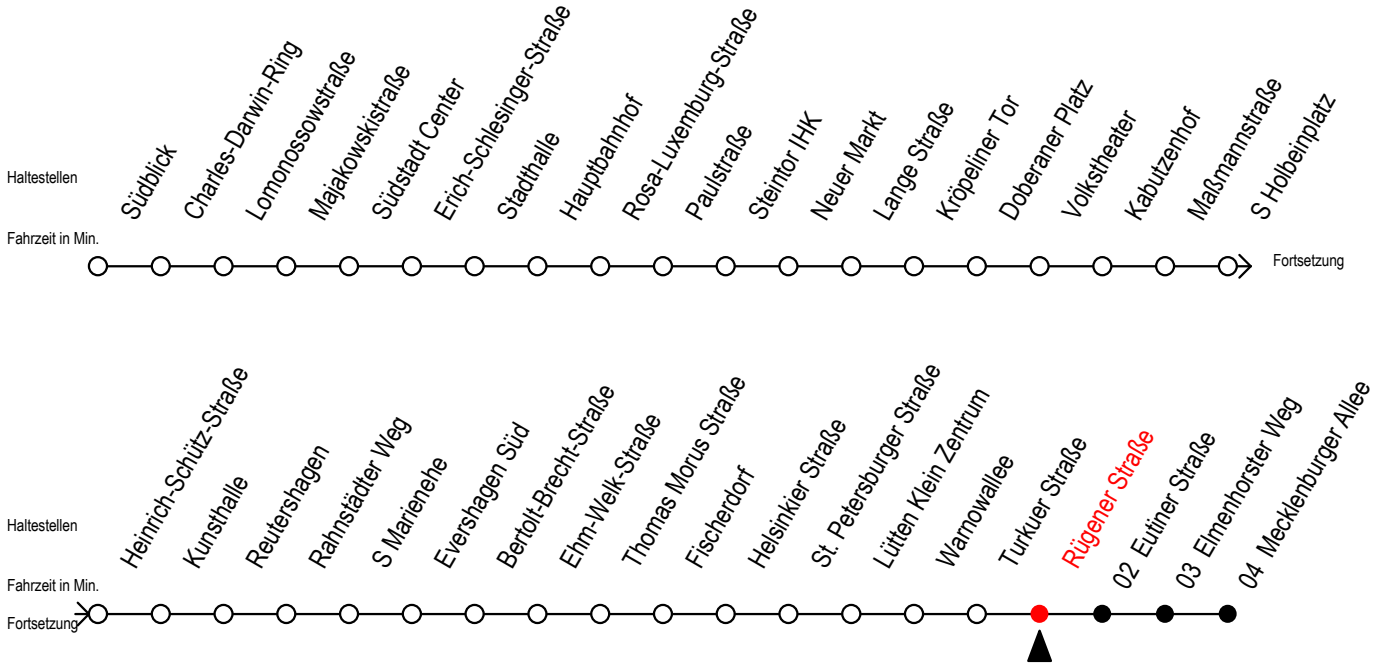

Gültig ab 14.09.2020

Alle Angaben ohne Gewähr

Richtung: Mecklenburger Allee

| Uhr Montag - Freitag | | | | | | Uhr Samstag | | | | Uhr Sonntag - Feiertag | | |
|----------------------|-----------------|-----------------|-----------------|-----------------|---|--------------------|----|----|----|------------------------|-------|----|
| 4 | 02 | 27 | | | | 4 | -- | | | 4 | -- | |
| 5 | 12 | 22 | 30 | 42 | 50 ^F 53 ^S | 5 | 32 | 57 | | 5 | -- | |
| 6 | 04 ^F | 10 | 20 ^S | 25 | 40 | 50 ^S 55 | 6 | 27 | 42 | | 6 | -- |
| 7 | 10 ^S | 10 ^F | 20 ^S | 25 ^F | 30 ^S 40 ^S 40 ^F | 7 | 12 | 42 | | 7 | 31 56 | |
| | 50 ^S | 55 ^F | | | | | | | | | | |
| 8 | 00 ^S | 10 ^S | 10 ^F | 20 ^S | 25 ^F 30 ^S 40 ^S | 8 | 12 | 42 | | 8 | 27 42 | |
| | 40 ^F | 50 ^S | 55 ^F | | | | | | | | | |
| 9 | 00 ^S | 10 ^S | 10 ^F | 20 ^S | 25 ^F 30 ^S 40 ^S | 9 | 12 | 42 | | 9 | 12 42 | |
| | 40 ^F | 50 ^S | 55 ^F | | | | | | | | | |
| 10 | 00 ^S | 10 | 20 | 30 | 40 | 50 | 10 | 09 | 24 | 39 | 54 | |
| 11 | 00 | 10 | 20 | 30 | 40 | 50 | 11 | 09 | 24 | 39 | 54 | |
| 12 | 00 | 10 | 20 | 30 | 40 | 50 | 12 | 09 | 24 | 39 | 54 | |
| 13 | 00 | 10 | 20 | 30 | 40 | 50 | 13 | 09 | 24 | 39 | 54 | |
| 14 | 00 | 10 | 20 | 30 | 40 | 50 | 14 | 09 | 24 | 39 | 54 | |
| 15 | 00 | 10 | 20 | 30 | 40 | 50 | 15 | 09 | 24 | 39 | 54 | |
| 16 | 00 | 10 | 20 | 30 | 40 | 50 | 16 | 09 | 24 | 39 | 54 | |
| 17 | 00 | 10 | 20 | 30 | 40 | 50 | 17 | 09 | 24 | 39 | 54 | |
| 18 | 00 | 10 | 20 | 30 | 40 | 50 | 18 | 09 | 24 | 39 | 54 | |
| 19 | 00 | 10 | 25 | 40 | 55 | | 19 | 09 | 24 | 39 | 54 | |
| 20 | 10 | 25 | 40 | | | | 20 | 09 | 24 | 39 | | |
| 21 | 12 | 42 | | | | | 21 | 12 | 42 | | | |
| 22 | 12 | 42 | | | | | 22 | 12 | 42 | | | |
| 23 | 12 | 42 | | | | | 23 | 12 | 42 | | | |
| 0 | 12 | 42 | | | | | 0 | 12 | 42 | | | |

F = fährt in den Winter-, Sommer u. Weihnachtsferien* S = fährt nicht in den Winter-, Sommer u. Weihnachtsferien*
* Ferienzeiten siehe Infoblatt