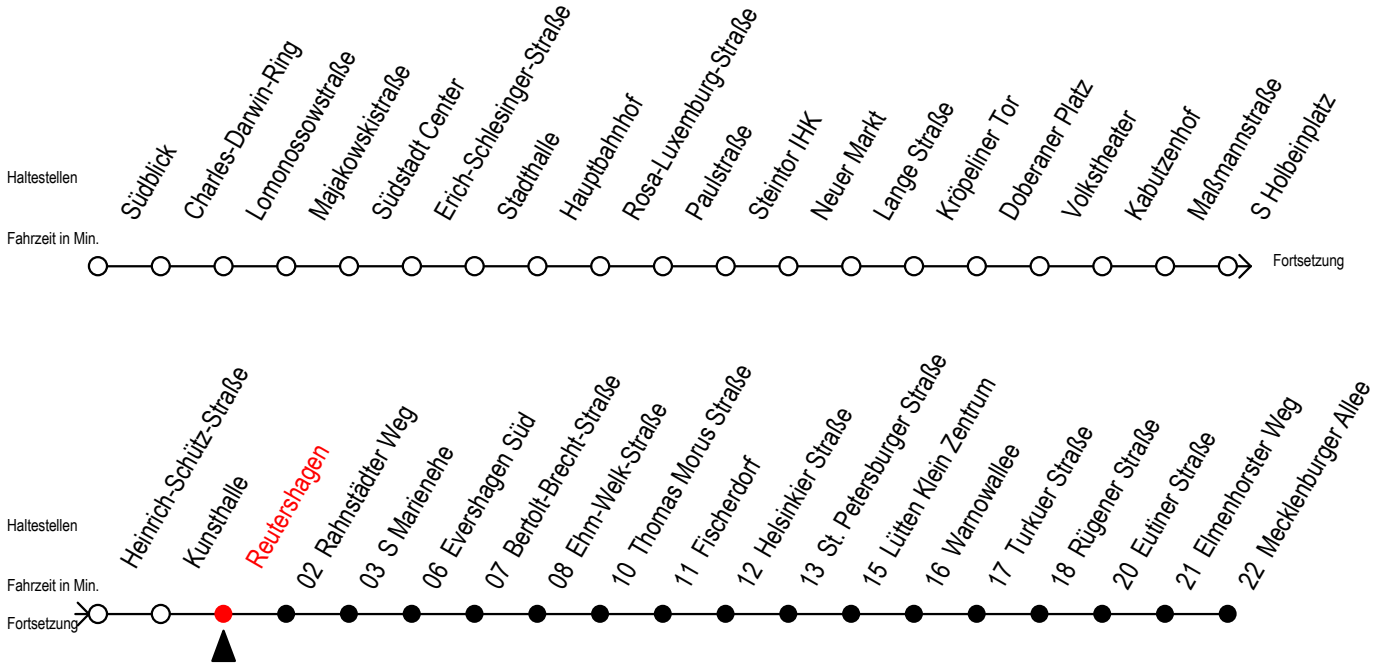

Gültig ab 14.09.2020

Alle Angaben ohne Gewähr

Richtung: Mecklenburger Allee

Uhr Montag - Freitag							Uhr Samstag				Uhr Sonntag - Feiertag				
3	44						3	--					3	--	
4	09	54					4	--					4	--	
5	04	12	24	32 ^F	35 ^S	46 ^F 51	5	14	39				5	--	
6	01 ^S	06	21	31 ^S	36	51 ^S 51 ^F	6	09	24	54			6	--	
7	01 ^S	06 ^F	11 ^S	21 ^S	21 ^F	31 ^S 36 ^F	7	24	54				7	12	37
	41 ^S	51 ^S	51 ^F												
8	01 ^S	06 ^F	11 ^S	21 ^S	21 ^F	31 ^S 36 ^F	8	24	54				8	08	23 53
	41 ^S	51 ^S	51 ^F												
9	01 ^S	06 ^F	11 ^S	21 ^S	21 ^F	31 ^S 36 ^F	9	24	50				9	23	53
	41 ^S	51													
10	01	11	21	31	41	51	10	05	20	35	50		10	23	53
11	01	11	21	31	41	51	11	05	20	35	50		11	23	53
12	01	11	21	31	41	51	12	05	20	35	50		12	23	53
13	01	11	21	31	41	51	13	05	20	35	50		13	23	53
14	01	11	21	31	41	51	14	05	20	35	50		14	23	53
15	01	11	21	31	41	51	15	05	20	35	50		15	23	53
16	01	11	21	31	41	51	16	05	20	35	50		16	23	53
17	01	11	21	31	41	51	17	05	20	35	50		17	23	53
18	01	11	21	31	41	51	18	05	20	35	50		18	23	53
19	06	21	36	51			19	05	20	35	50		19	23	53
20	06	21	54				20	05	20	54			20	24	54
21	24	54					21	24	54				21	24	54
22	24	54					22	24	54				22	24	54
23	24	54					23	24	54				23	24	54
0	24						0	24					0	24	

F = fährt in den Winter-, Sommer u. Weihnachtsferien* S = fährt nicht in den Winter-, Sommer u. Weihnachtsferien*
 * Ferienzeiten siehe Infoblatt