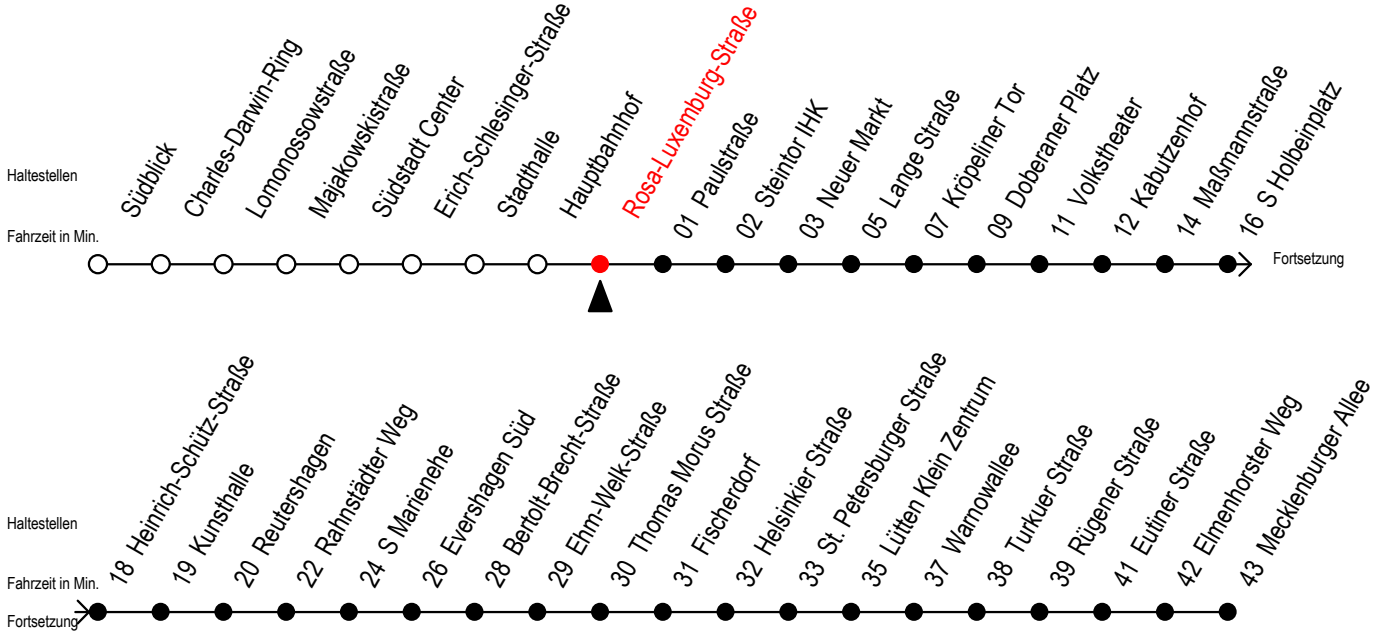

Gültig ab 14.09.2020

Alle Angaben ohne Gewähr

Richtung: Mecklenburger Allee

Uhr Montag - Freitag					Uhr Samstag					Uhr Sonntag - Feiertag						
4	32				4	--				4	--					
5	02	29	44	59	5	--				5	--					
6	14	29 ^S	29 ^F	39 ^S	44 ^F	49 ^S	59 ^S	59 ^F	6	02	32					
7	09 ^S	14 ^F	19 ^S	29 ^S	29 ^F	39 ^S	44 ^F	49 ^S	7	02	32					
	59 ^S	59 ^F														
8	09 ^S	14 ^F	19 ^S	29 ^S	29 ^F	39 ^S	44 ^F	49 ^S	8	02	32					
	59 ^S	59 ^F										8	01	31		
9	09 ^S	14 ^F	19 ^S	29	39	49	59		9	02	29	44	59	9	01	31
10	09	19	29	39	49	59			10	14	29	44	59	10	01	31
11	09	19	29	39	49	59			11	14	29	44	59	11	01	31
12	09	19	29	39	49	59			12	14	29	44	59	12	01	31
13	09	19	29	39	49	59			13	14	29	44	59	13	01	31
14	09	19	29	39	49	59			14	14	29	44	59	14	01	31
15	09	19	29	39	49	59			15	14	29	44	59	15	01	31
16	09	19	29	39	49	59			16	14	29	44	59	16	01	31
17	09	19	29	39	49	59			17	14	29	44	59	17	01	31
18	09	19	29	44	59				18	14	29	44	59	18	01	31
19	14	29	44	59					19	14	29	44	59	19	01	31
20	32								20	32				20	02	32
21	02	32							21	02	32			21	02	32
22	02	32							22	02	32			22	02	32
23	02	32							23	02	32			23	02	32
0	02	31 ^E							0	02	31 ^E			0	02	31 ^E
1	01 ^E								1	01 ^E				1	01 ^E	

E = fährt bis Heinrich-Schütz-Str.

S = fährt nicht in den Winter-, Sommer u. Weihnachtsferien*

F = fährt in den Winter-, Sommer u. Weihnachtsferien*

* Ferienzeiten siehe Infoblatt