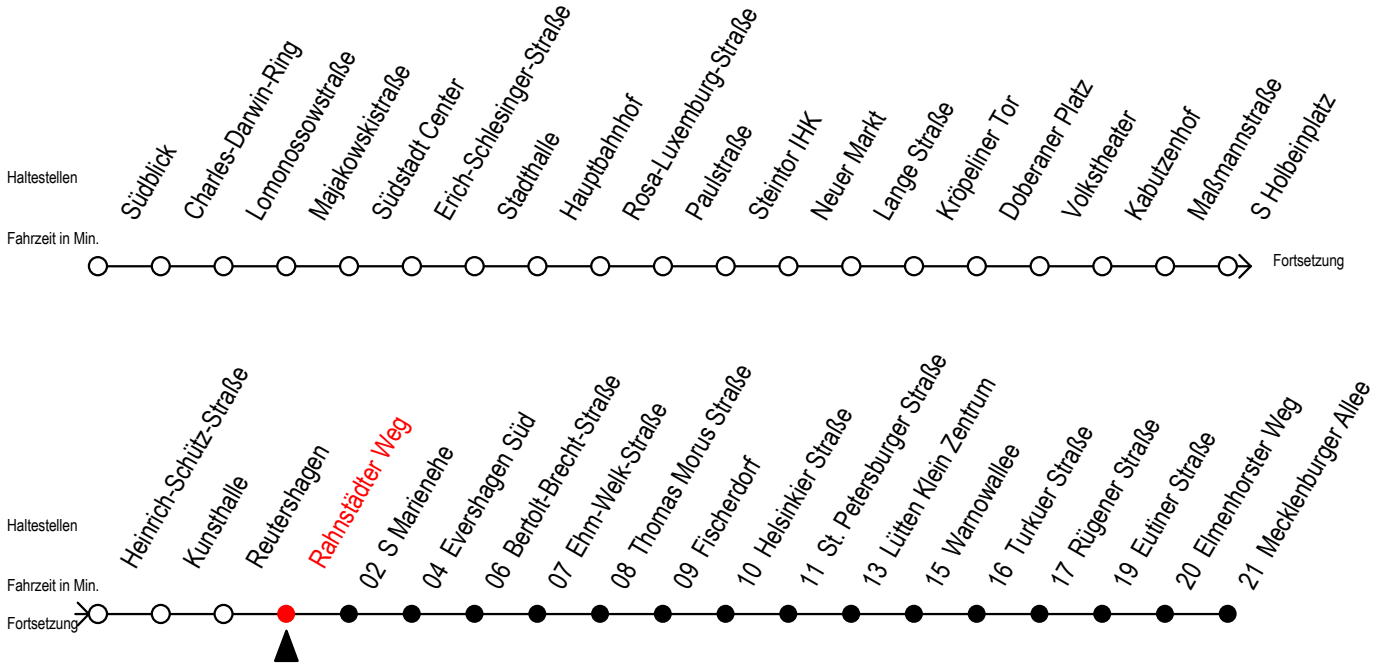

Gültig ab 14.09.2020

Alle Angaben ohne Gewähr

Richtung: Mecklenburger Allee

Uhr Montag - Freitag							Uhr Samstag				Uhr Sonntag - Feiertag				
3	45						3	--			3	--			
4	10	55					4	--			4	--			
5	05	13	25	33 <sup>F</sup>	36 <sup>S</sup>	47 <sup>F</sup>	5	15	40		5	--			
6	03 <sup>S</sup>	07	22	33 <sup>S</sup>	37	52 <sup>S</sup>	6	10	25	55	6	--			
7	02 <sup>S</sup>	07 <sup>F</sup>	12 <sup>S</sup>	22 <sup>S</sup>	22 <sup>F</sup>	32 <sup>S</sup>	7	25	55		7	13	38		
	42 <sup>S</sup>	52 <sup>S</sup>	52 <sup>F</sup>												
8	02 <sup>S</sup>	07 <sup>F</sup>	12 <sup>S</sup>	22 <sup>S</sup>	22 <sup>F</sup>	32 <sup>S</sup>	8	25	55		8	09	25	55	
	42 <sup>S</sup>	52 <sup>S</sup>	52 <sup>F</sup>												
9	02 <sup>S</sup>	07 <sup>F</sup>	12 <sup>S</sup>	22 <sup>S</sup>	22 <sup>F</sup>	32 <sup>S</sup>	9	25	52		9	25	55		
	42 <sup>S</sup>	52													
10	02	12	22	32	42	52	10	07	22	37	52	10	25	55	
11	02	12	22	32	42	52	11	07	22	37	52	11	25	55	
12	02	12	22	32	42	52	12	07	22	37	52	12	25	55	
13	02	12	22	32	42	52	13	07	22	37	52	13	25	55	
14	02	12	22	32	42	52	14	07	22	37	52	14	25	55	
15	02	12	22	32	42	52	15	07	22	37	52	15	25	55	
16	02	12	22	32	42	52	16	07	22	37	52	16	25	55	
17	02	12	22	32	42	52	17	07	22	37	52	17	25	55	
18	02	12	22	32	42	52	18	07	22	37	52	18	25	55	
19	07	22	37	52			19	07	22	37	52	19	25	55	
20	07	22	55				20	07	22	55		20	25	55	
21	25	55					21	25	55		21	25	55		
22	25	55					22	25	55		22	25	55		
23	25	55					23	25	55		23	25	55		
0	25						0	25			0	25			

F = fährt in den Winter-, Sommer u. Weihnachtsferien\*    S = fährt nicht in den Winter-, Sommer u. Weihnachtsferien\*  
 \* Ferienzeiten siehe Infoblatt