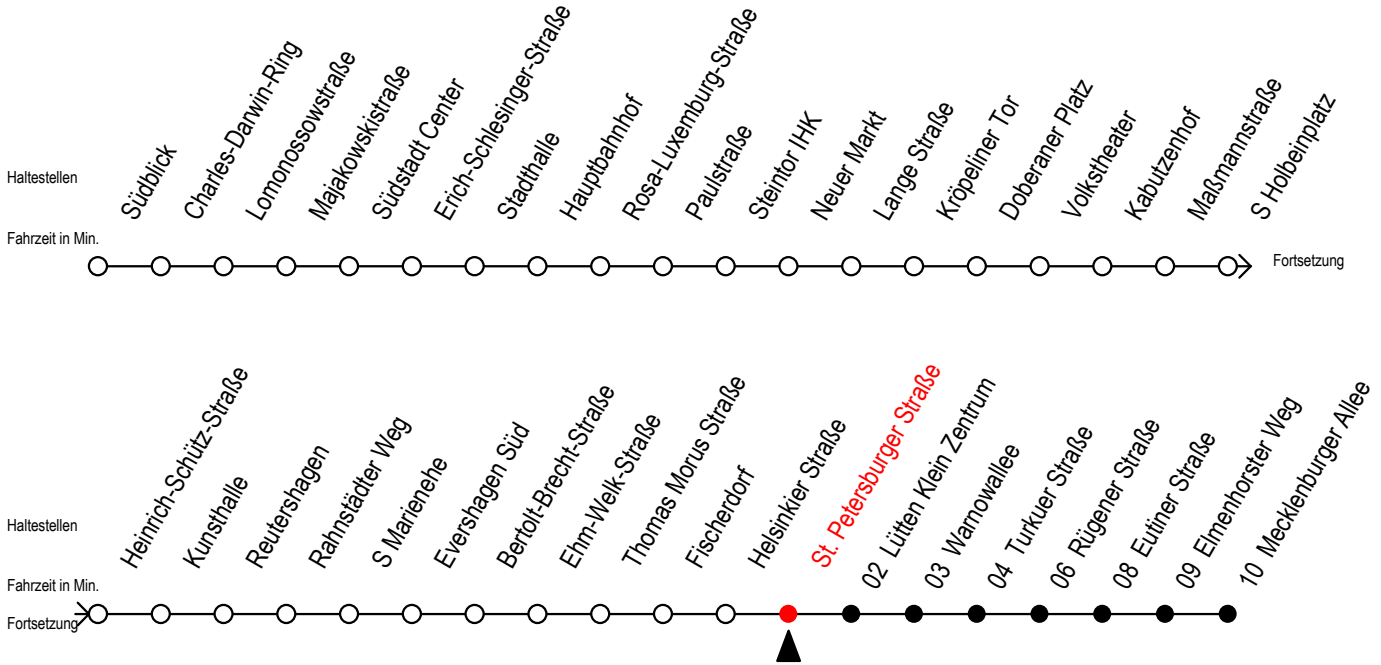

Gültig ab 14.09.2020

Alle Angaben ohne Gewähr

Richtung: Mecklenburger Allee

Uhr Montag - Freitag							Uhr Samstag				Uhr Sonntag - Feiertag			
3	56						3	--			3	--		
4	21						4	--			4	--		
5	06	16	24	36	45 <sup>F</sup>	48 <sup>S</sup> 59 <sup>F</sup>	5	27	52		5	--		
6	04	14 <sup>S</sup>	19	34	44 <sup>S</sup>	49	6	22	36		6	--		
7	04 <sup>S</sup>	04 <sup>F</sup>	14 <sup>S</sup>	19 <sup>F</sup>	24 <sup>S</sup>	34 <sup>S</sup> 34 <sup>F</sup>	7	06	36		7	25 50		
	44 <sup>S</sup>	49 <sup>F</sup>	54 <sup>S</sup>											
8	04 <sup>S</sup>	04 <sup>F</sup>	14 <sup>S</sup>	19 <sup>F</sup>	24 <sup>S</sup>	34 <sup>S</sup> 34 <sup>F</sup>	8	06	36		8	21 36		
	44 <sup>S</sup>	49 <sup>F</sup>	54 <sup>S</sup>											
9	04 <sup>S</sup>	04 <sup>F</sup>	14 <sup>S</sup>	19 <sup>F</sup>	24 <sup>S</sup>	34 <sup>S</sup> 34 <sup>F</sup>	9	06	36		9	06 36		
	44 <sup>S</sup>	49 <sup>F</sup>	54 <sup>S</sup>											
10	04	14	24	34	44	54	10	03	18	33	48	10	06	36
11	04	14	24	34	44	54	11	03	18	33	48	11	06	36
12	04	14	24	34	44	54	12	03	18	33	48	12	06	36
13	04	14	24	34	44	54	13	03	18	33	48	13	06	36
14	04	14	24	34	44	54	14	03	18	33	48	14	06	36
15	04	14	24	34	44	54	15	03	18	33	48	15	06	36
16	04	14	24	34	44	54	16	03	18	33	48	16	06	36
17	04	14	24	34	44	54	17	03	18	33	48	17	06	36
18	04	14	24	34	44	54	18	03	18	33	48	18	06	36
19	04	19	34	49			19	03	18	33	48	19	06	36
20	04	19	34				20	03	18	33		20	06	36
21	06	36					21	06	36			21	06	36
22	06	36					22	06	36			22	06	36
23	06	36					23	06	36			23	06	36
0	06	36					0	06	36			0	06	36

F = fährt in den Winter-, Sommer u. Weihnachtsferien\*    S = fährt nicht in den Winter-, Sommer u. Weihnachtsferien\*  
\* Ferienzeiten siehe Infoblatt