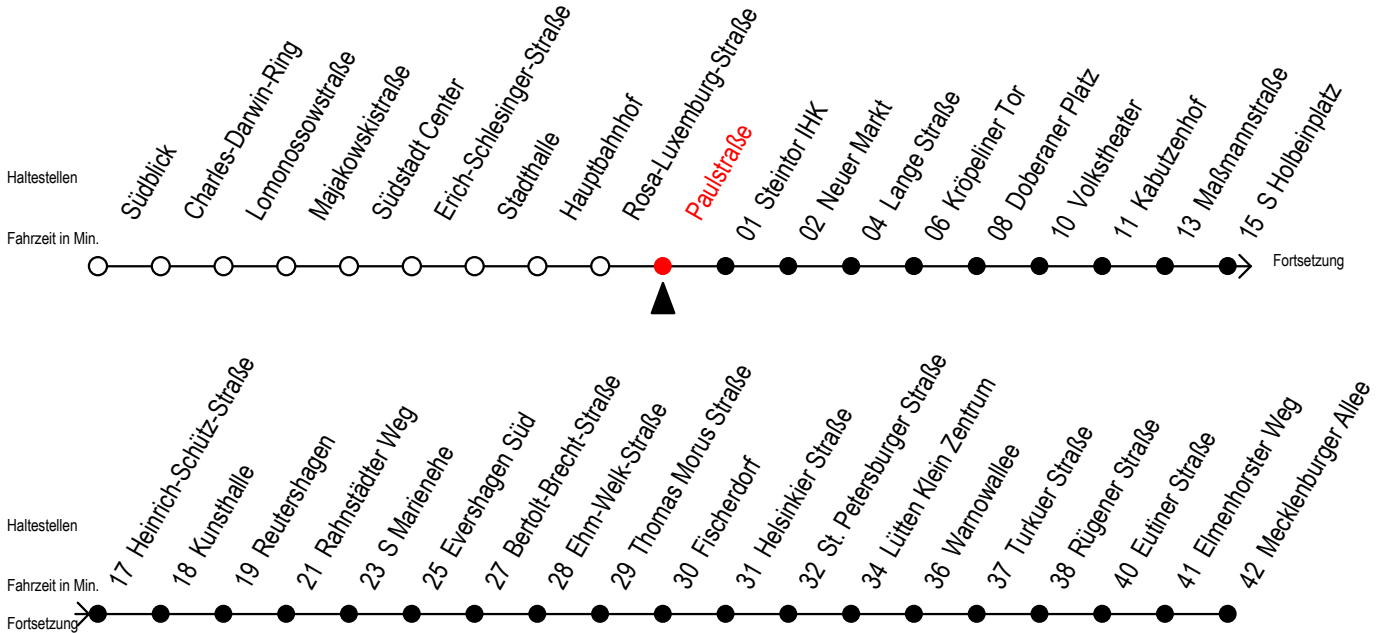

Gültig ab 14.09.2020

Alle Angaben ohne Gewähr

Richtung: Mecklenburger Allee

Uhr Montag - Freitag					Uhr Samstag					Uhr Sonntag - Feiertag				
4	33				4	--				4	--			
5	03	30	45		5	--				5	--			
6	00	15	30 ^S	30 ^F 40 ^S 45 ^F 50 ^S	6	03	33			6	--			
7	00 ^S	00 ^F	10 ^S 15 ^F	20 ^S 30 ^S 30 ^F 40 ^S	7	03	33			7	--			
	45 ^F	50 ^S												
8	00 ^S	00 ^F	10 ^S 15 ^F	20 ^S 30 ^S 30 ^F 40 ^S	8	03	33			8	02	32		
	45 ^F	50 ^S												
9	00 ^S	00 ^F	10 ^S 15 ^F	20 ^S 30 40 50	9	03	30	45		9	02	32		
10	00	10	20	30 40 50	10	00	15	30 45		10	02	32		
11	00	10	20	30 40 50	11	00	15	30 45		11	02	32		
12	00	10	20	30 40 50	12	00	15	30 45		12	02	32		
13	00	10	20	30 40 50	13	00	15	30 45		13	02	32		
14	00	10	20	30 40 50	14	00	15	30 45		14	02	32		
15	00	10	20	30 40 50	15	00	15	30 45		15	02	32		
16	00	10	20	30 40 50	16	00	15	30 45		16	02	32		
17	00	10	20	30 40 50	17	00	15	30 45		17	02	32		
18	00	10	20	30 45	18	00	15	30 45		18	02	32		
19	00	15	30	45	19	00	15	30 45		19	02	32		
20	00	33			20	00	33			20	03	33		
21	03	33			21	03	33			21	03	33		
22	03	33			22	03	33			22	03	33		
23	03	33			23	03	33			23	03	33		
0	03	32 ^E			0	03	32 ^E			0	03	32 ^E		
1	02 ^E				1	02 ^E				1	02 ^E			

E = fährt bis Heinrich-Schütz-Str.

S = fährt nicht in den Winter-, Sommer u. Weihnachtsferien*

F = fährt in den Winter-, Sommer u. Weihnachtsferien*

* Ferienzeiten siehe Infoblatt