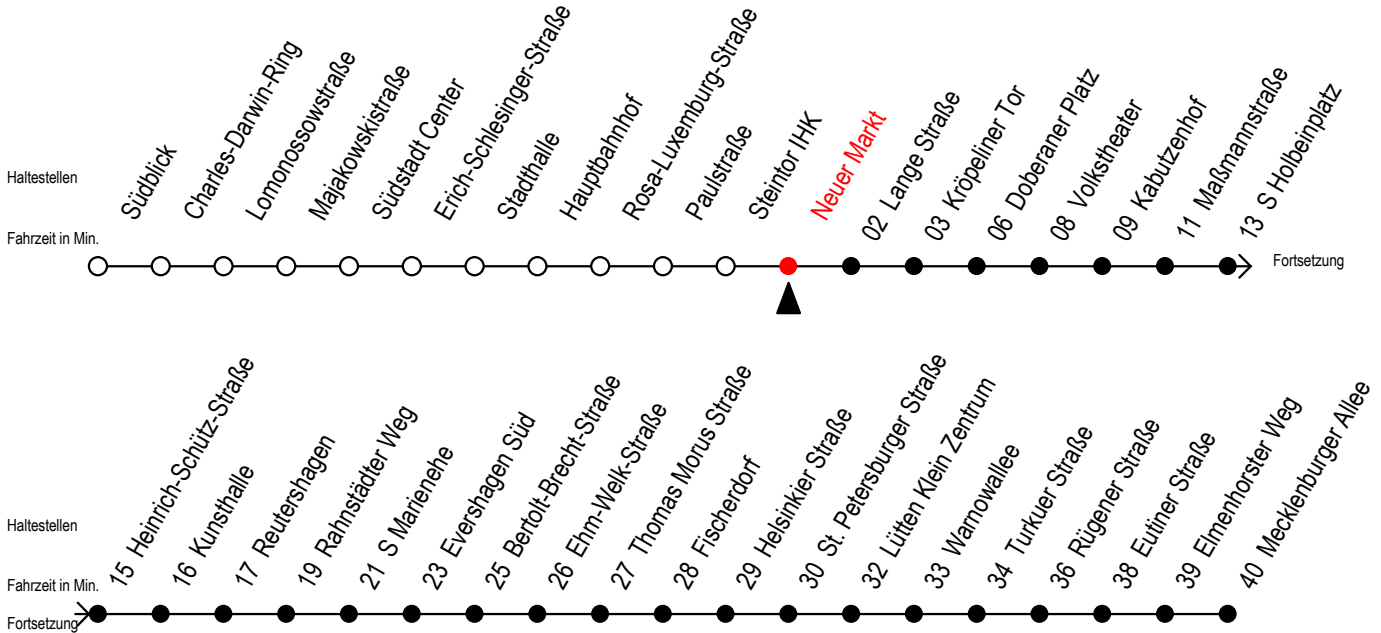

Gültig ab 14.09.2020

Alle Angaben ohne Gewähr

Richtung: Mecklenburger Allee

Uhr Montag - Freitag					Uhr Samstag					Uhr Sonntag - Feiertag				
4	35				4	--				4	--			
5	05	33	48		5	--				5	--			
6	03	18	33 ^S	33 ^F	43 ^S	48 ^F	53 ^S			6	--			
7	03 ^S	03 ^F	13 ^S	18 ^F	23 ^S	33 ^S	33 ^F	43 ^S		7	05	35		
	48 ^F	53 ^S												
8	03 ^S	03 ^F	13 ^S	18 ^F	23 ^S	33 ^S	33 ^F	43 ^S		8	05	35		
	48 ^F	53 ^S												
9	03 ^S	03 ^F	13 ^S	18 ^F	23 ^S	33	43	53		9	05	33	48	
10	03	13	23	33	43	53				10	03	18	33	48
11	03	13	23	33	43	53				11	03	18	33	48
12	03	13	23	33	43	53				12	03	18	33	48
13	03	13	23	33	43	53				13	03	18	33	48
14	03	13	23	33	43	53				14	03	18	33	48
15	03	13	23	33	43	53				15	03	18	33	48
16	03	13	23	33	43	53				16	03	18	33	48
17	03	13	23	33	43	53				17	03	18	33	48
18	03	13	23	33	48					18	03	18	33	48
19	03	18	33	48						19	03	18	33	48
20	03	35								20	03	35		
21	05	35								21	05	35		
22	05	35								22	05	35		
23	05	35								23	05	35		
0	05	34 ^E								0	05	34 ^E		
1	04 ^E									1	04 ^E			

E = fährt bis Heinrich-Schütz-Str.

S = fährt nicht in den Winter-, Sommer u. Weihnachtsferien*

F = fährt in den Winter-, Sommer u. Weihnachtsferien*

* Ferienzeiten siehe Infoblatt