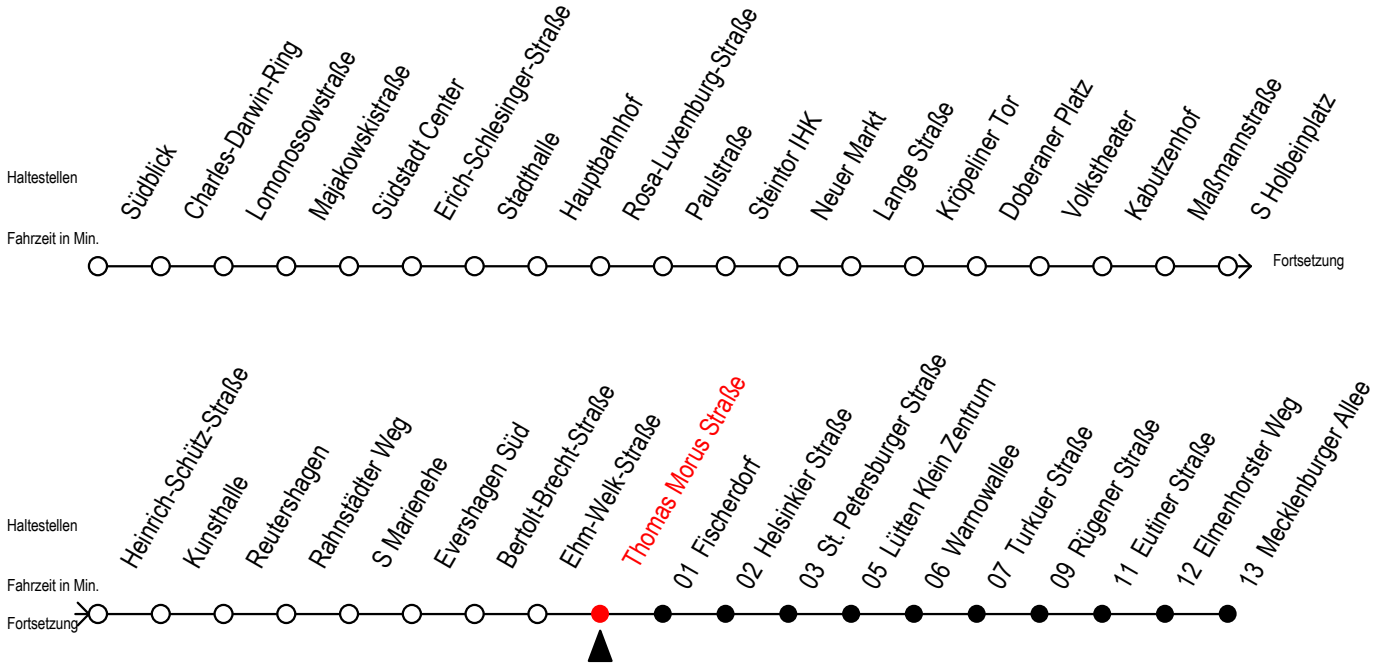

Gültig ab 14.09.2020

Alle Angaben ohne Gewähr

Richtung: Mecklenburger Allee

Uhr Montag - Freitag							Uhr Samstag				Uhr Sonntag - Feiertag				
3	53						3	--			3	--			
4	18						4	--			4	--			
5	03	13	21	33	42 ^F	45 ^S	56 ^F	5	24	49	5	--			
6	01	11 ^S	16	31	41 ^S	46		6	19	33	6	--			
7	01 ^S	01 ^F	11 ^S	16 ^F	21 ^S	31 ^S	31 ^F	7	03	33	7	22	47		
	41 ^S	46 ^F	51 ^S												
8	01 ^S	01 ^F	11 ^S	16 ^F	21 ^S	31 ^S	31 ^F	8	03	33	8	18	33		
	41 ^S	46 ^F	51 ^S												
9	01 ^S	01 ^F	11 ^S	16 ^F	21 ^S	31 ^S	31 ^F	9	03	33	9	03	33		
	41 ^S	46 ^F	51 ^S												
10	01	11	21	31	41	51		10	00	15	30	45	10	03	33
11	01	11	21	31	41	51		11	00	15	30	45	11	03	33
12	01	11	21	31	41	51		12	00	15	30	45	12	03	33
13	01	11	21	31	41	51		13	00	15	30	45	13	03	33
14	01	11	21	31	41	51		14	00	15	30	45	14	03	33
15	01	11	21	31	41	51		15	00	15	30	45	15	03	33
16	01	11	21	31	41	51		16	00	15	30	45	16	03	33
17	01	11	21	31	41	51		17	00	15	30	45	17	03	33
18	01	11	21	31	41	51		18	00	15	30	45	18	03	33
19	01	16	31	46				19	00	15	30	45	19	03	33
20	01	16	31					20	00	15	30		20	03	33
21	03	33						21	03	33			21	03	33
22	03	33						22	03	33			22	03	33
23	03	33						23	03	33			23	03	33
0	03	33						0	03	33			0	03	33

F = fährt in den Winter-, Sommer u. Weihnachtsferien* S = fährt nicht in den Winter-, Sommer u. Weihnachtsferien*
 * Ferienzeiten siehe Infoblatt