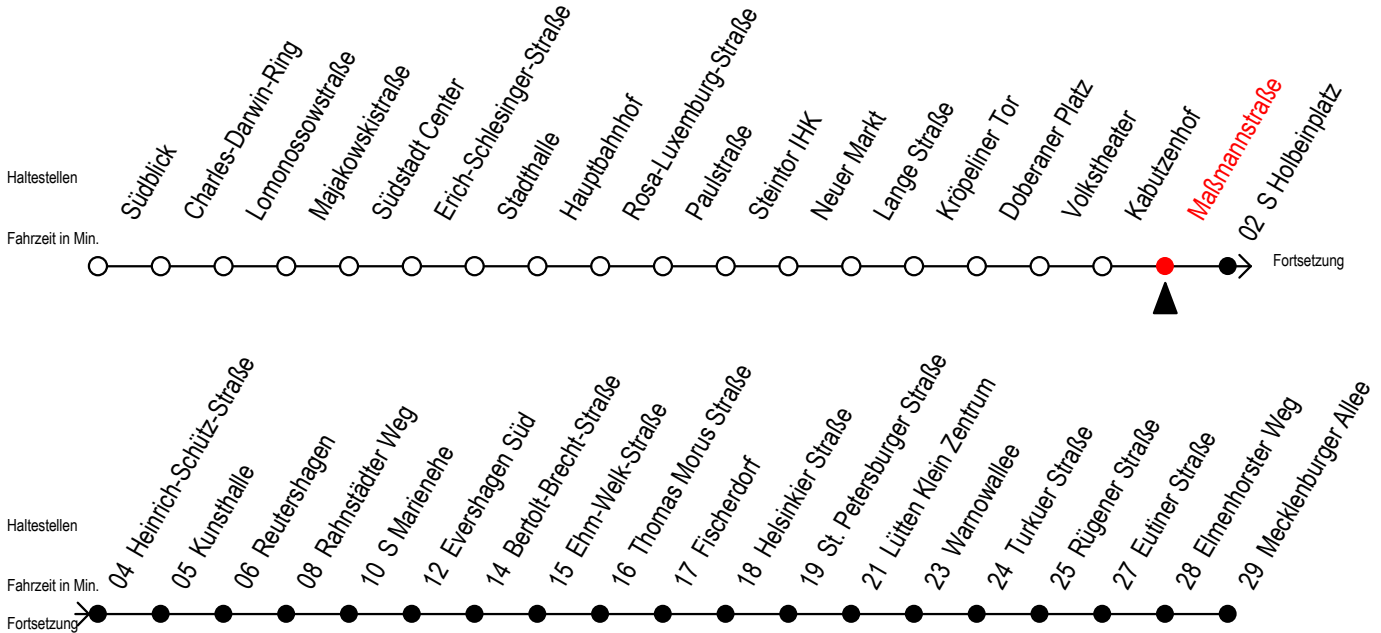

Gültig ab 14.09.2020

Alle Angaben ohne Gewähr

Richtung: Mecklenburger Allee

Uhr Montag - Freitag

Uhr Samstag

Uhr Sonntag - Feiertag

4	48	4	--	4	--
5	18 44 59	5	--	5	--
6	14 29 44 ^S 44 ^F 54 ^S 59 ^F	6	18 48	6	--
7	04 ^S 14 ^S 14 ^F 24 ^S 29 ^F 34 ^S 44 ^S 44 ^F 54 ^S 59 ^F	7	18 48	7	--
8	04 ^S 14 ^S 14 ^F 24 ^S 29 ^F 34 ^S 44 ^S 44 ^F 54 ^S 59 ^F	8	18 48	8	17 47
9	04 ^S 14 ^S 14 ^F 24 ^S 29 ^F 34 ^S 44 54	9	18 44 59	9	17 47
10	04 14 24 34 44 54	10	14 29 44 59	10	17 47
11	04 14 24 34 44 54	11	14 29 44 59	11	17 47
12	04 14 24 34 44 54	12	14 29 44 59	12	17 47
13	04 14 24 34 44 54	13	14 29 44 59	13	17 47
14	04 14 24 34 44 54	14	14 29 44 59	14	17 47
15	04 14 24 34 44 54	15	14 29 44 59	15	17 47
16	04 14 24 34 44 54	16	14 29 44 59	16	17 47
17	04 14 24 34 44 54	17	14 29 44 59	17	17 47
18	04 14 24 34 44 56 ^E 59	18	14 29 44 59	18	17 47
19	14 29 44 59	19	14 29 44 59	19	17 47
20	14 19 ^E 48 49 ^E	20	14 19 ^E 48 49 ^E	20	18 48
21	18 48	21	18 48	21	18 48
22	18 48	22	18 48	22	18 48
23	18 48	23	18 48	23	18 48
0	18 44 ^E	0	18 44 ^E	0	18 44 ^E
1	14 ^E	1	14 ^E	1	14 ^E

E = fährt bis Heinrich-Schütz-Straße

S = fährt nicht in den Winter-, Sommer u. Weihnachtsferien*

F = fährt in den Winter-, Sommer u. Weihnachtsferien*

* Ferienzeiten siehe Infoblatt