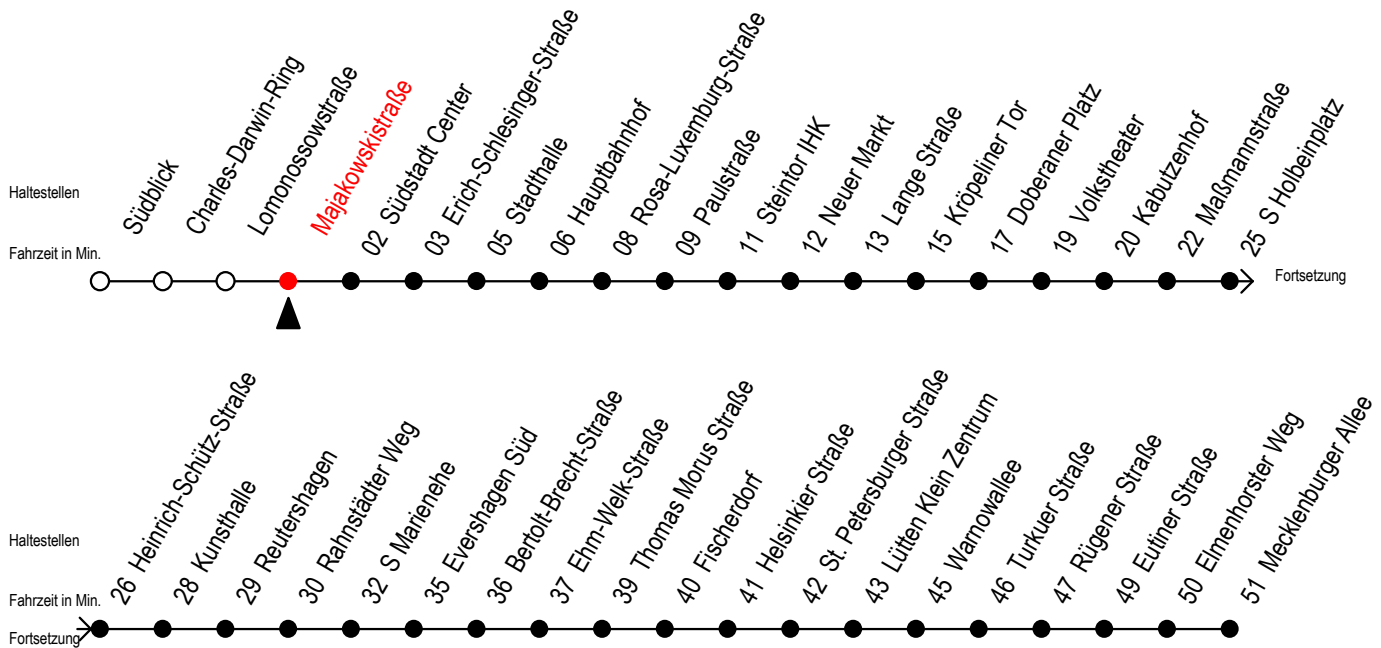

Gültig ab 14.09.2020

Alle Angaben ohne Gewähr

Richtung: Mecklenburger Allee

Uhr Montag - Freitag				Uhr Samstag				Uhr Sonntag - Feiertag			
4	23	53		4	--			4	--		
5	22	37	52	5	53			5	--		
6	07	21 ^S	22 ^F 31 ^S 37 ^F 41 ^S 51 ^S	6	23	53		6	--		
		52 ^F									
7	01 ^S	07 ^F	11 ^S 21 ^S 22 ^F 31 ^S 37 ^F	7	23	53		7	52		
	41 ^S	51 ^S	52 ^F								
8	01 ^S	07 ^F	11 ^S 21 ^S 22 ^F 31 ^S 37 ^F	8	23	53		8	22	52	
	41 ^S	51 ^S	52 ^F								
9	01 ^S	07 ^F	11 ^S 21 31 41 51	9	22	37	52	9	22	52	
10	01	11	21 31 41 51	10	07	22	37 52	10	22	52	
11	01	11	21 31 41 51	11	07	22	37 52	11	22	52	
12	01	11	21 31 41 51	12	07	22	37 52	12	22	52	
13	01	11	21 31 41 51	13	07	22	37 52	13	22	52	
14	01	11	21 31 41 51	14	07	22	37 52	14	22	52	
15	01	11	21 31 41 51	15	07	22	37 52	15	22	52	
16	01	11	21 31 41 51	16	07	22	37 52	16	22	52	
17	01	11	21 31 41 51	17	07	22	37 52	17	22	52	
18	01	11	22 37 43 ^{#E} 52	18	07	22	37 52	18	22	52	
19	07	22	37 52	19	07	22	37 52	19	22	53	
20	06 ^{#E}	23	36 ^{#E} 53	20	06 ^{#E}	23	36 ^{#E} 53	20	23	53	
21	23	53		21	23	53		21	23	53	
22	23	53		22	23	53		22	23	53	
23	23	53		23	23	53		23	23	53	
0	23 ^E	53 ^E		0	23 ^E	53 ^E		0	23 ^E	53 ^E	

= fährt über Goetheplatz Schröderplatz

E = fährt bis Heinrich-Schütz-Straße

S = fährt nicht in den Winter-, Sommer u. Weihnachtsferien*

F = fährt in den Winter-, Sommer u. Weihnachtsferien*

* Ferienzeiten siehe Infoblatt