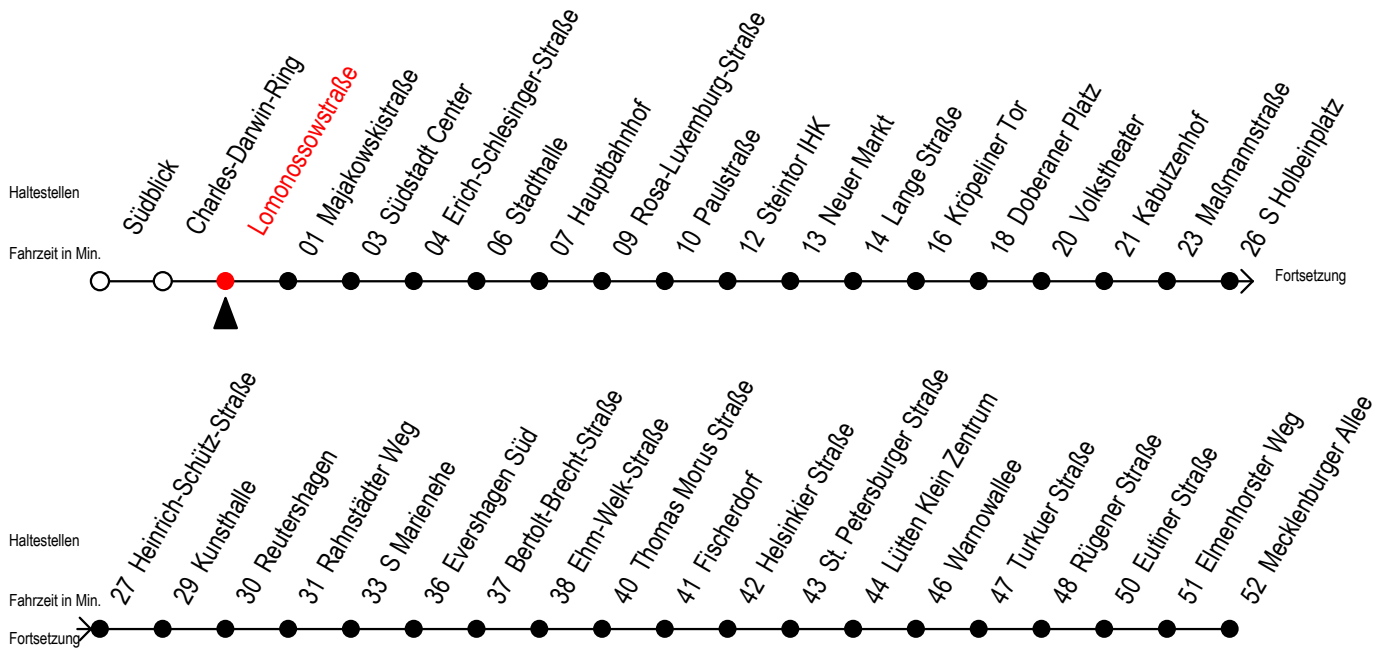

Gültig ab 14.09.2020

Alle Angaben ohne Gewähr

Richtung: Mecklenburger Allee

Uhr Montag - Freitag								Uhr Samstag				Uhr Sonntag - Feiertag			
4	22	52						4	--			4	--		
5	21	36	51					5	52			5	--		
6	06	20 <sup>S</sup>	21 <sup>F</sup>	30 <sup>S</sup>	36 <sup>F</sup>	40 <sup>S</sup>	50 <sup>S</sup>	6	22	52		6	--		
			51 <sup>F</sup>												
7	00 <sup>S</sup>	06 <sup>F</sup>	10 <sup>S</sup>	20 <sup>S</sup>	21 <sup>F</sup>	30 <sup>S</sup>	36 <sup>F</sup>	7	22	52		7	51		
			40 <sup>S</sup>	50 <sup>S</sup>	51 <sup>F</sup>										
8	00 <sup>S</sup>	06 <sup>F</sup>	10 <sup>S</sup>	20 <sup>S</sup>	21 <sup>F</sup>	30 <sup>S</sup>	36 <sup>F</sup>	8	22	52		8	21	51	
			40 <sup>S</sup>	50 <sup>S</sup>	51 <sup>F</sup>										
9	00 <sup>S</sup>	06 <sup>F</sup>	10 <sup>S</sup>	20	30	40	50	9	21	36	51	9	21	51	
10	00	10	20	30	40	50		10	06	21	36	51	10	21	51
11	00	10	20	30	40	50		11	06	21	36	51	11	21	51
12	00	10	20	30	40	50		12	06	21	36	51	12	21	51
13	00	10	20	30	40	50		13	06	21	36	51	13	21	51
14	00	10	20	30	40	50		14	06	21	36	51	14	21	51
15	00	10	20	30	40	50		15	06	21	36	51	15	21	51
16	00	10	20	30	40	50		16	06	21	36	51	16	21	51
17	00	10	20	30	40	50		17	06	21	36	51	17	21	51
18	00	10	21	36	42 <sup>#E</sup>	51		18	06	21	36	51	18	21	51
19	06	21	36	51				19	06	21	36	51	19	21	52
20	05 <sup>#E</sup>	22	35 <sup>#E</sup>	52				20	05 <sup>#E</sup>	22	35 <sup>#E</sup>	52	20	22	52
21	22	52						21	22	52			21	22	52
22	22	52						22	22	52			22	22	52
23	22	52						23	22	52			23	22	52
0	22 <sup>E</sup>	52 <sup>E</sup>						0	22 <sup>E</sup>	52 <sup>E</sup>			0	22 <sup>E</sup>	52 <sup>E</sup>

# = fährt über Goetheplatz Schröderplatz

E = fährt bis Heinrich-Schütz-Straße

S = fährt nicht in den Winter-, Sommer u. Weihnachtsferien\*

F = fährt in den Winter-, Sommer u. Weihnachtsferien\*

\* Ferienzeiten siehe Infoblatt