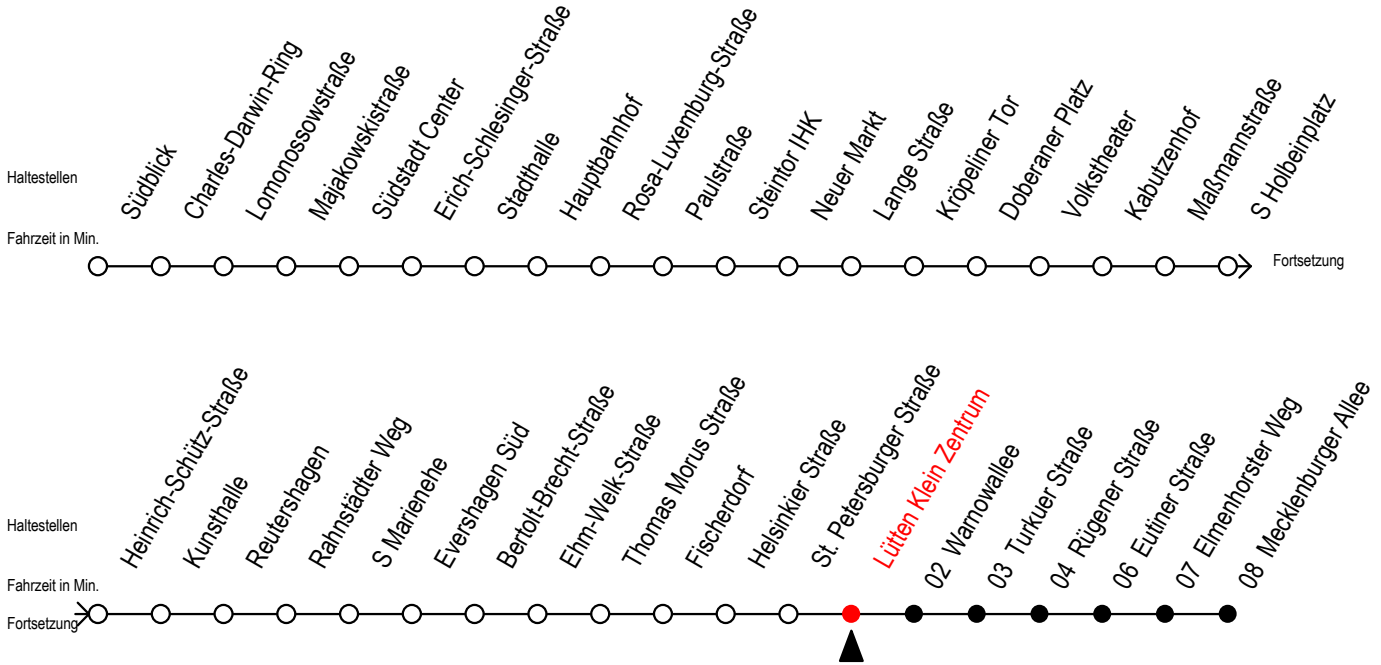

Gültig ab 14.09.2020

Alle Angaben ohne Gewähr

Richtung: Mecklenburger Allee

Uhr Montag - Freitag							Uhr Samstag				Uhr Sonntag - Feiertag				
3	58						3	--			3	--			
4	23						4	--			4	--			
5	08	18	26	38	46 <sup>F</sup>	49 <sup>S</sup>	5	28	53		5	--			
6	00 <sup>F</sup>	06	16 <sup>S</sup>	21	36	46 <sup>S</sup>	51	6	23	38	6	--			
7	06 <sup>S</sup>	06 <sup>F</sup>	16 <sup>S</sup>	21 <sup>F</sup>	26 <sup>S</sup>	36 <sup>S</sup>	36 <sup>F</sup>	7	08	38	7	27	52		
	46 <sup>S</sup>	51 <sup>F</sup>	56 <sup>S</sup>												
8	06 <sup>S</sup>	06 <sup>F</sup>	16 <sup>S</sup>	21 <sup>F</sup>	26 <sup>S</sup>	36 <sup>S</sup>	36 <sup>F</sup>	8	08	38	8	23	38		
	46 <sup>S</sup>	51 <sup>F</sup>	56 <sup>S</sup>												
9	06 <sup>S</sup>	06 <sup>F</sup>	16 <sup>S</sup>	21 <sup>F</sup>	26 <sup>S</sup>	36 <sup>S</sup>	36 <sup>F</sup>	9	08	38	9	08	38		
	46 <sup>S</sup>	51 <sup>F</sup>	56 <sup>S</sup>												
10	06	16	26	36	46	56		10	05	20	35	50	10	08	38
11	06	16	26	36	46	56		11	05	20	35	50	11	08	38
12	06	16	26	36	46	56		12	05	20	35	50	12	08	38
13	06	16	26	36	46	56		13	05	20	35	50	13	08	38
14	06	16	26	36	46	56		14	05	20	35	50	14	08	38
15	06	16	26	36	46	56		15	05	20	35	50	15	08	38
16	06	16	26	36	46	56		16	05	20	35	50	16	08	38
17	06	16	26	36	46	56		17	05	20	35	50	17	08	38
18	06	16	26	36	46	56		18	05	20	35	50	18	08	38
19	06	21	36	51				19	05	20	35	50	19	08	38
20	06	21	36					20	05	20	35		20	08	38
21	08	38						21	08	38			21	08	38
22	08	38						22	08	38			22	08	38
23	08	38						23	08	38			23	08	38
0	08	38						0	08	38			0	08	38

F = fährt in den Winter-, Sommer u. Weihnachtsferien\*    S = fährt nicht in den Winter-, Sommer u. Weihnachtsferien\*  
\* Ferienzeiten siehe Infoblatt