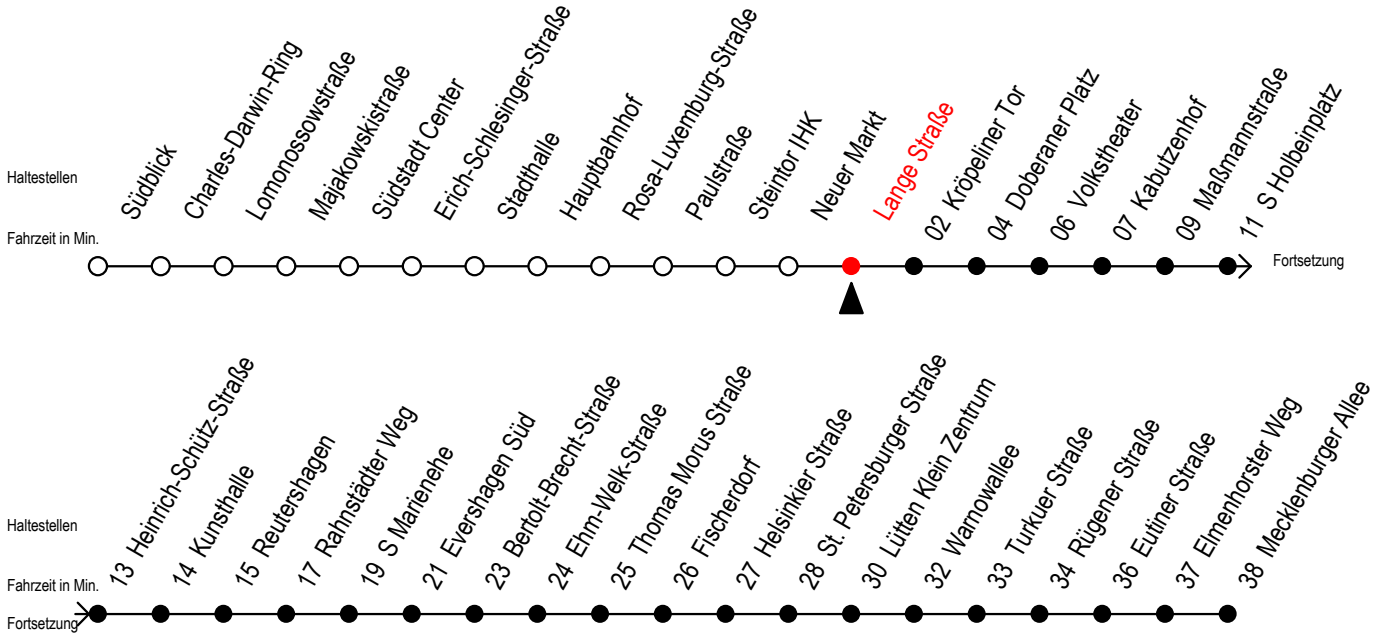

Gültig ab 14.09.2020

Alle Angaben ohne Gewähr

Richtung: Mecklenburger Allee

Uhr Montag - Freitag					Uhr Samstag					Uhr Sonntag - Feiertag				
4	37				4	--				4	--			
5	07	35	50		5	--				5	--			
6	05 ^S	20 ^F	35 ^S	35 ^F	45 ^S	50 ^F	55 ^S			6	--			
7	05 ^S	05 ^F	15 ^S	20 ^F	25 ^S	35 ^S	35 ^F	45 ^S		7	07	37		
	50 ^F	55 ^S												
8	05 ^S	05 ^F	15 ^S	20 ^F	25 ^S	35 ^S	35 ^F	45 ^S		8	07	37		
	50 ^F	55 ^S												
9	05 ^S	05 ^F	15 ^S	20 ^F	25 ^S	35	45	55		9	07	35	50	
10	05	15	25	35	45	55				10	05	20	35	50
11	05	15	25	35	45	55				11	05	20	35	50
12	05	15	25	35	45	55				12	05	20	35	50
13	05	15	25	35	45	55				13	05	20	35	50
14	05	15	25	35	45	55				14	05	20	35	50
15	05	15	25	35	45	55				15	05	20	35	50
16	05	15	25	35	45	55				16	05	20	35	50
17	05	15	25	35	45	55				17	05	20	35	50
18	05	15	25	35	50					18	05	20	35	50
19	05	20	35	50						19	05	20	35	50
20	05	37								20	05	37		
21	07	37								21	07	37		
22	07	37								22	07	37		
23	07	37								23	07	37		
0	07	36 ^E								0	07	36 ^E		
1	06 ^E									1	06 ^E			

E = fährt bis Heinrich-Schütz-Str.

S = fährt nicht in den Winter-, Sommer u. Weihnachtsferien*

F = fährt in den Winter-, Sommer u. Weihnachtsferien*

* Ferienzeiten siehe Infoblatt