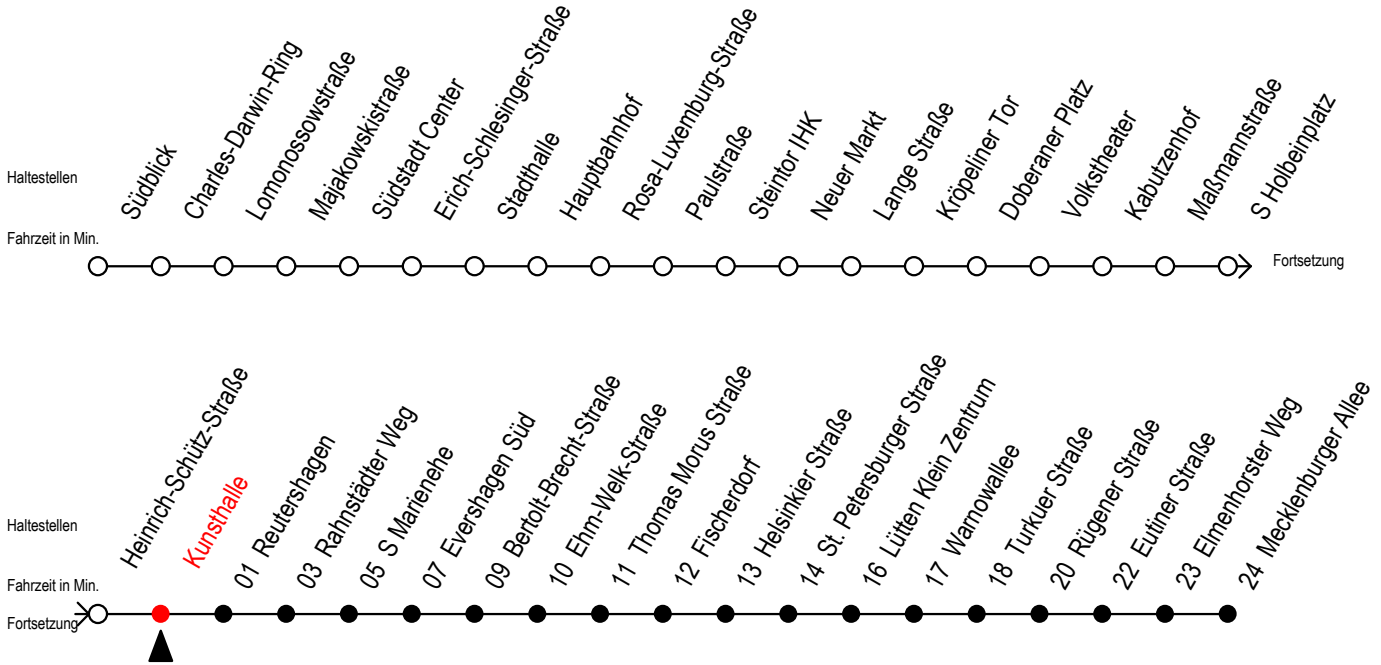

Gültig ab 14.09.2020

Alle Angaben ohne Gewähr

Richtung: Mecklenburger Allee

Uhr Montag - Freitag							Uhr Samstag				Uhr Sonntag - Feiertag				
3	43						3	--			3	--			
4	08	53					4	--			4	--			
5	03	11	23	31 ^F	34 ^S	45 ^F 49	5	13	38		5	--			
6	00 ^S	04	19	30 ^S	34	49 ^S 49 ^F 59 ^S	6	08	23	53	6	--			
7	04 ^F	09 ^S	19 ^S	19 ^F	29 ^S	34 ^F 39 ^S 49 ^S	7	23	53		7	11	36		
	49 ^F	59 ^S													
8	04 ^F	09 ^S	19 ^S	19 ^F	29 ^S	34 ^F 39 ^S 49 ^S	8	23	53		8	07	22	52	
	49 ^F	59 ^S													
9	04 ^F	09 ^S	19 ^S	19 ^F	29 ^S	34 ^F 39 ^S 49	9	23	49		9	22	52		
	59														
10	09	19	29	39	49	59	10	04	19	34	49	10	22	52	
11	09	19	29	39	49	59	11	04	19	34	49	11	22	52	
12	09	19	29	39	49	59	12	04	19	34	49	12	22	52	
13	09	19	29	39	49	59	13	04	19	34	49	13	22	52	
14	09	19	29	39	49	59	14	04	19	34	49	14	22	52	
15	09	19	29	39	49	59	15	04	19	34	49	15	22	52	
16	09	19	29	39	49	59	16	04	19	34	49	16	22	52	
17	09	19	29	39	49	59	17	04	19	34	49	17	22	52	
18	09	19	29	39	49		18	04	19	34	49	18	22	52	
19	04	19	34	49			19	04	19	34	49	19	22	52	
20	04	19	53				20	04	19	53		20	23	53	
21	23	53					21	23	53			21	23	53	
22	23	53					22	23	53			22	23	53	
23	23	53					23	23	53			23	23	53	
0	23						0	23				0	23		

F = fährt in den Winter-, Sommer u. Weihnachtsferien* S = fährt nicht in den Winter-, Sommer u. Weihnachtsferien*
* Ferienzeiten siehe Infoblatt