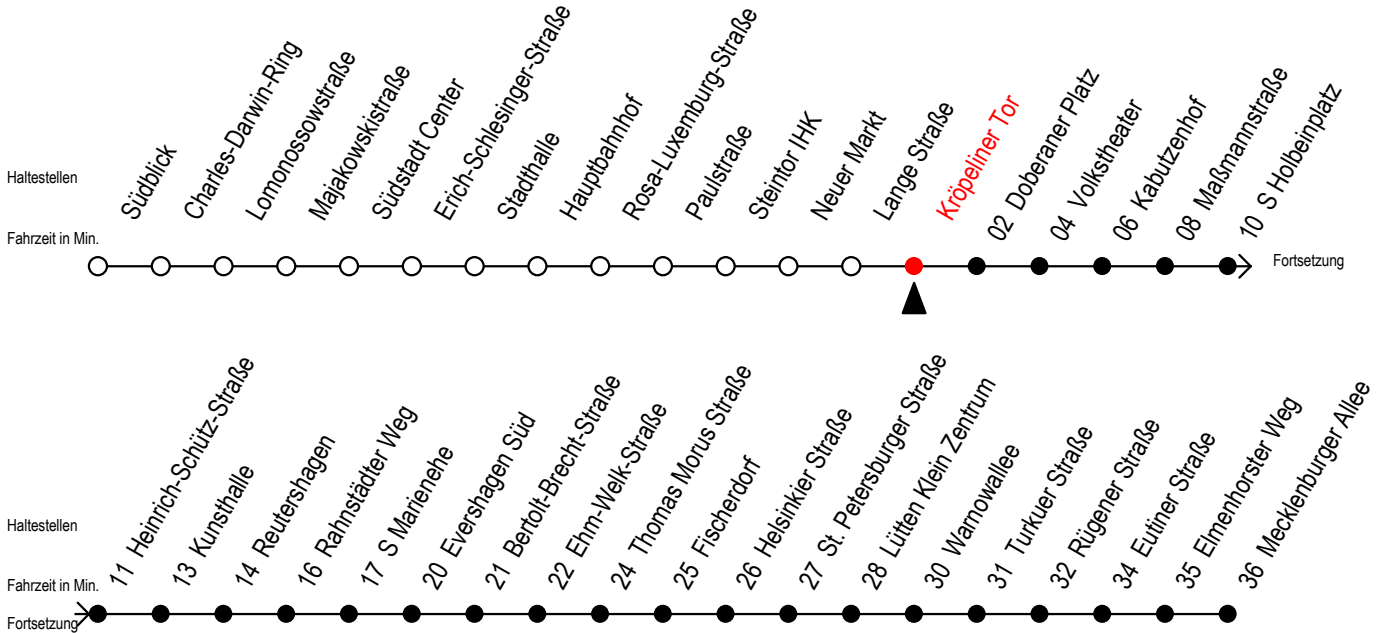

Gültig ab 14.09.2020

Alle Angaben ohne Gewähr

Richtung: Mecklenburger Allee

Uhr Montag - Freitag					Uhr Samstag					Uhr Sonntag - Feiertag				
4	38				4	--				4	--			
5	08	36	51		5	--				5	--			
6	06 ^S	21 ^F	36 ^S	36 ^F	46 ^S	51 ^F	56 ^S			6	--			
7	06 ^S	06 ^F	16 ^S	21 ^F	26 ^S	36 ^S	36 ^F	46 ^S		7	08	38		
	51 ^F	56 ^S												
8	06 ^S	06 ^F	16 ^S	21 ^F	26 ^S	36 ^S	36 ^F	46 ^S		8	08	38		
	51 ^F	56 ^S												
9	06 ^S	06 ^F	16 ^S	21 ^F	26 ^S	36	46	56		9	08	36	51	
10	06	16	26	36	46	56				10	06	21	36	51
11	06	16	26	36	46	56				11	06	21	36	51
12	06	16	26	36	46	56				12	06	21	36	51
13	06	16	26	36	46	56				13	06	21	36	51
14	06	16	26	36	46	56				14	06	21	36	51
15	06	16	26	36	46	56				15	06	21	36	51
16	06	16	26	36	46	56				16	06	21	36	51
17	06	16	26	36	46	56				17	06	21	36	51
18	06	16	26	36	51					18	06	21	36	51
19	06	21	36	51						19	06	21	36	51
20	06	38								20	06	38		
21	08	38								21	08	38		
22	08	38								22	08	38		
23	08	38								23	08	38		
0	08	37 ^E								0	08	37 ^E		
1	07 ^E									1	07 ^E			

E = fährt bis Heinrich-Schütz-Str.

S = fährt nicht in den Winter-, Sommer u. Weihnachtsferien*

F = fährt in den Winter-, Sommer u. Weihnachtsferien*

* Ferienzeiten siehe Infoblatt