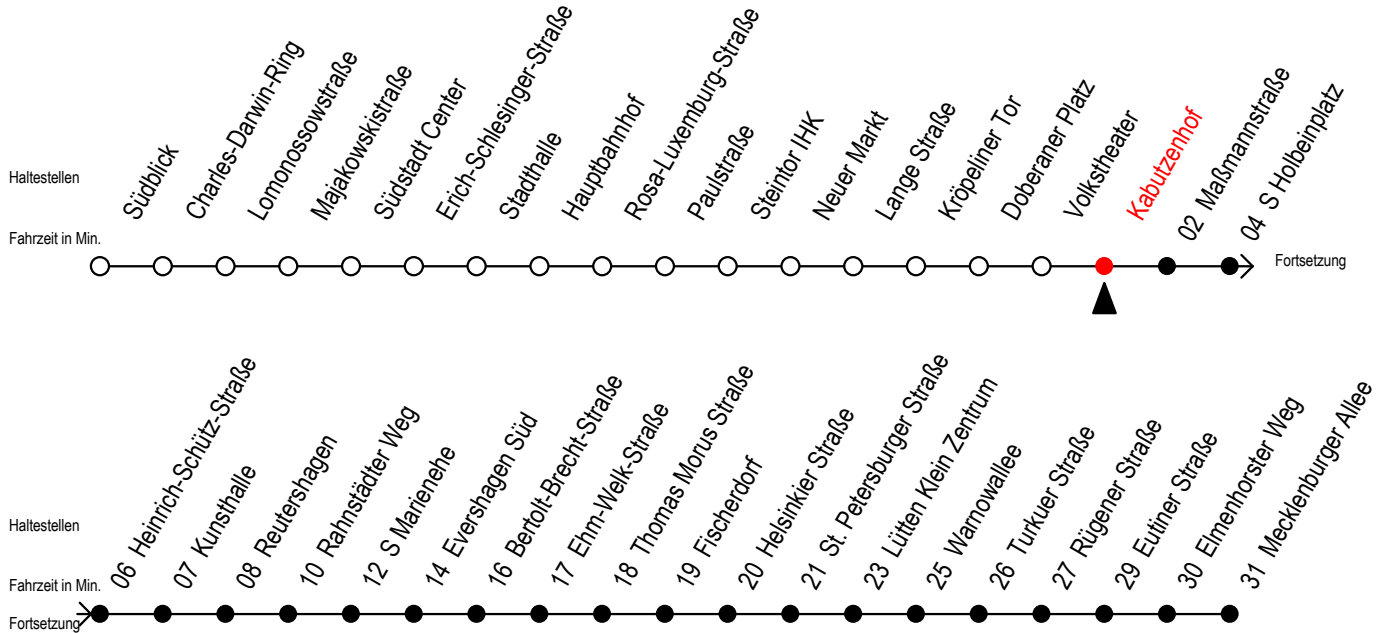

Gültig ab 14.09.2020

Alle Angaben ohne Gewähr

Richtung: Mecklenburger Allee

Uhr Montag - Freitag					Uhr Samstag					Uhr Sonntag - Feiertag				
4	46				4	--				4	--			
5	16	42	57		5	--				5	--			
6	12	27	42 <sup>S</sup>	42 <sup>F</sup>	52 <sup>S</sup>	57 <sup>F</sup>				6	--			
7	02 <sup>S</sup>	12 <sup>S</sup>	12 <sup>F</sup>	22 <sup>S</sup>	27 <sup>F</sup>	32 <sup>S</sup>	42 <sup>S</sup>	42 <sup>F</sup>		7	16	46		
	52 <sup>S</sup>	57 <sup>F</sup>												
8	02 <sup>S</sup>	12 <sup>S</sup>	12 <sup>F</sup>	22 <sup>S</sup>	27 <sup>F</sup>	32 <sup>S</sup>	42 <sup>S</sup>	42 <sup>F</sup>		8	16	46		
	52 <sup>S</sup>	57 <sup>F</sup>												
9	02 <sup>S</sup>	12 <sup>S</sup>	12 <sup>F</sup>	22 <sup>S</sup>	27 <sup>F</sup>	32 <sup>S</sup>	42	52		9	16	42	57	
10	02	12	22	32	42	52				10	12	27	42	57
11	02	12	22	32	42	52				11	12	27	42	57
12	02	12	22	32	42	52				12	12	27	42	57
13	02	12	22	32	42	52				13	12	27	42	57
14	02	12	22	32	42	52				14	12	27	42	57
15	02	12	22	32	42	52				15	12	27	42	57
16	02	12	22	32	42	52				16	12	27	42	57
17	02	12	22	32	42	52				17	12	27	42	57
18	02	12	22	32	42	54 <sup>E</sup>	57			18	12	27	42	57
19	12	27	42	57						19	12	27	42	57
20	12	17 <sup>E</sup>	46	47 <sup>E</sup>						20	12	17 <sup>E</sup>	46	47 <sup>E</sup>
21	16	46								21	16	46		
22	16	46								22	16	46		
23	16	46								23	16	46		
0	16	42 <sup>E</sup>								0	16	42 <sup>E</sup>		
1	12 <sup>E</sup>									1	12 <sup>E</sup>			

E = fährt bis Heinrich-Schütz-Straße

S = fährt nicht in den Winter-, Sommer u. Weihnachtsferien\*

F = fährt in den Winter-, Sommer u. Weihnachtsferien\*

\* Ferienzeiten siehe Infoblatt