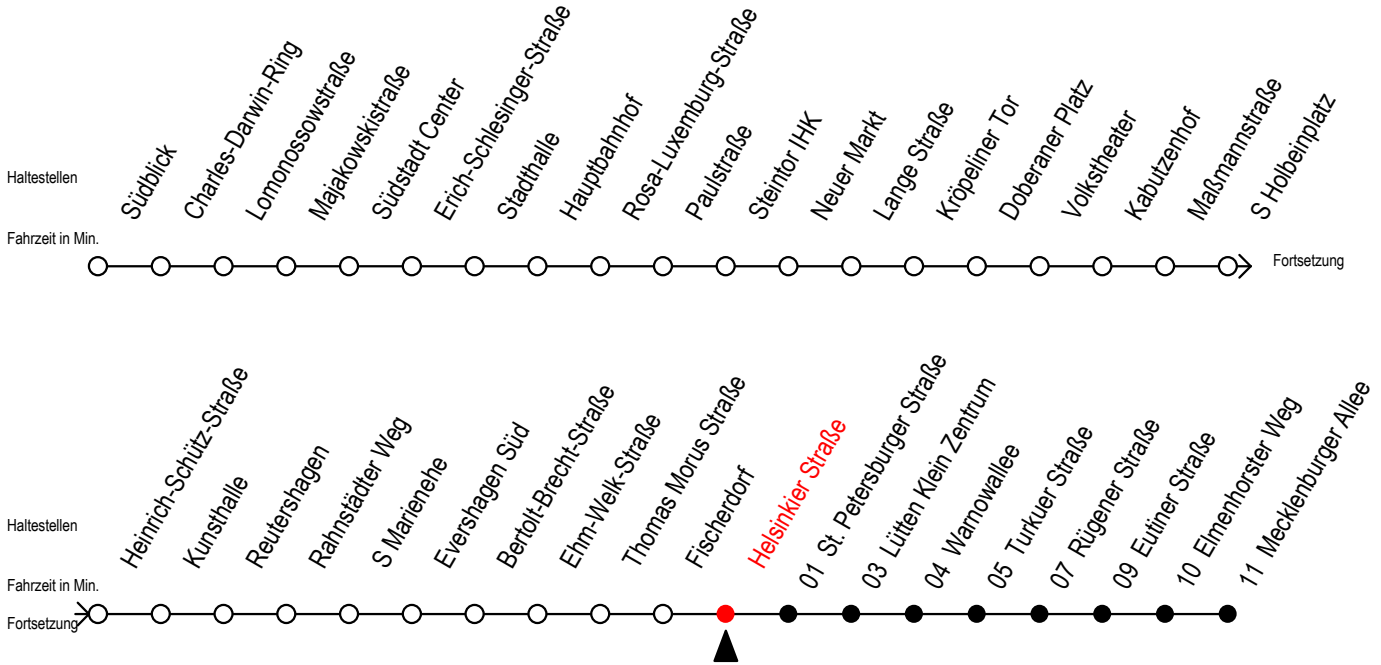

Gültig ab 14.09.2020

Alle Angaben ohne Gewähr

Richtung: Mecklenburger Allee

Uhr Montag - Freitag							Uhr Samstag				Uhr Sonntag - Feiertag				
3	55						3	--					3	--	
4	20						4	--					4	--	
5	05	15	23	35	44 <sup>F</sup>	47 <sup>S</sup> 58 <sup>F</sup>	5	26	51				5	--	
6	03	13 <sup>S</sup>	18	33	43 <sup>S</sup>	48	6	21	35				6	--	
7	03 <sup>S</sup>	03 <sup>F</sup>	13 <sup>S</sup>	18 <sup>F</sup>	23 <sup>S</sup>	33 <sup>S</sup> 33 <sup>F</sup>	7	05	35				7	24	49
	43 <sup>S</sup>	48 <sup>F</sup>	53 <sup>S</sup>												
8	03 <sup>S</sup>	03 <sup>F</sup>	13 <sup>S</sup>	18 <sup>F</sup>	23 <sup>S</sup>	33 <sup>S</sup> 33 <sup>F</sup>	8	05	35				8	20	35
	43 <sup>S</sup>	48 <sup>F</sup>	53 <sup>S</sup>												
9	03 <sup>S</sup>	03 <sup>F</sup>	13 <sup>S</sup>	18 <sup>F</sup>	23 <sup>S</sup>	33 <sup>S</sup> 33 <sup>F</sup>	9	05	35				9	05	35
	43 <sup>S</sup>	48 <sup>F</sup>	53 <sup>S</sup>												
10	03	13	23	33	43	53	10	02	17	32	47	10	05	35	
11	03	13	23	33	43	53	11	02	17	32	47	11	05	35	
12	03	13	23	33	43	53	12	02	17	32	47	12	05	35	
13	03	13	23	33	43	53	13	02	17	32	47	13	05	35	
14	03	13	23	33	43	53	14	02	17	32	47	14	05	35	
15	03	13	23	33	43	53	15	02	17	32	47	15	05	35	
16	03	13	23	33	43	53	16	02	17	32	47	16	05	35	
17	03	13	23	33	43	53	17	02	17	32	47	17	05	35	
18	03	13	23	33	43	53	18	02	17	32	47	18	05	35	
19	03	18	33	48			19	02	17	32	47	19	05	35	
20	03	18	33				20	02	17	32		20	05	35	
21	05	35					21	05	35			21	05	35	
22	05	35					22	05	35			22	05	35	
23	05	35					23	05	35			23	05	35	
0	05	35					0	05	35			0	05	35	

F = fährt in den Winter-, Sommer u. Weihnachtsferien\*    S = fährt nicht in den Winter-, Sommer u. Weihnachtsferien\*  
\* Ferienzeiten siehe Infoblatt