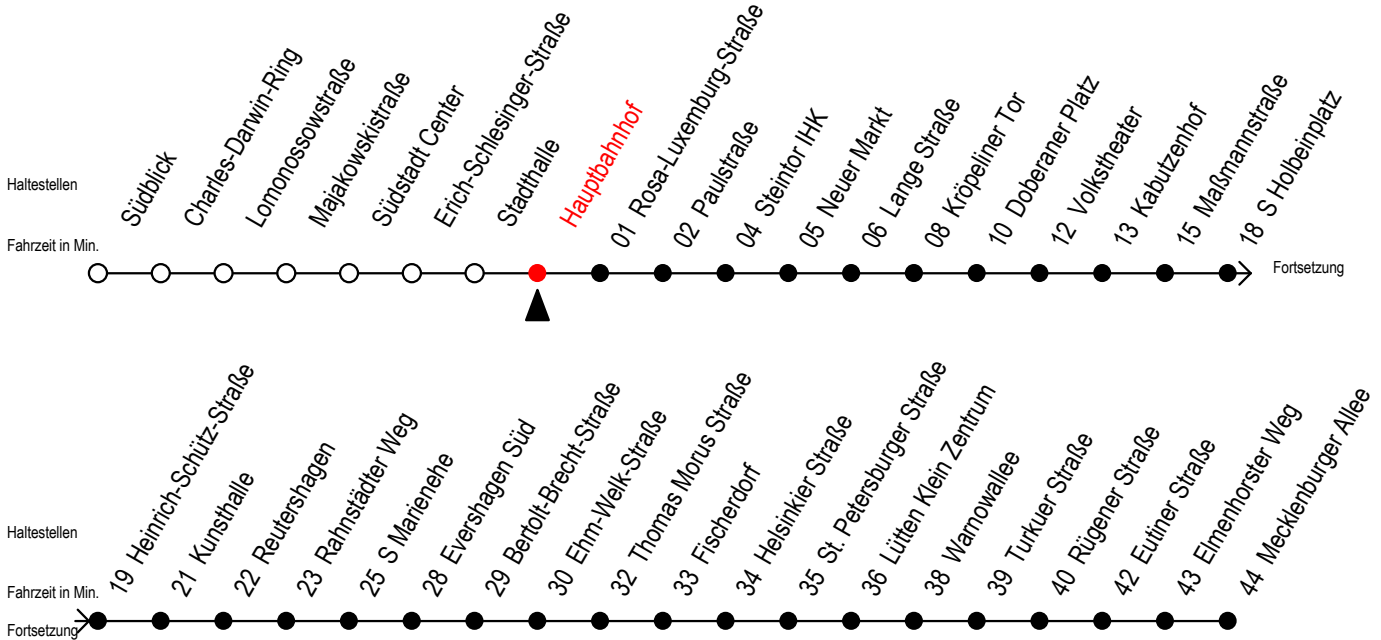

Gültig ab 14.09.2020

Alle Angaben ohne Gewähr

Richtung: Mecklenburger Allee

Uhr Montag - Freitag

4	31
5	01 28 43 58
6	13 28 ^S 28 ^F 38 ^S 43 ^F 48 ^S 58 ^S 58 ^F
7	08 ^S 13 ^F 18 ^S 28 ^S 28 ^F 38 ^S 43 ^F 48 ^S 58 ^S 58 ^F
8	08 ^S 13 ^F 18 ^S 28 ^S 28 ^F 38 ^S 43 ^F 48 ^S 58 ^S 58 ^F
9	08 ^S 13 ^F 18 ^S 28 38 48 58
10	08 18 28 38 48 58
11	08 18 28 38 48 58
12	08 18 28 38 48 58
13	08 18 28 38 48 58
14	08 18 28 38 48 58
15	08 18 28 38 48 58
16	08 18 28 38 48 58
17	08 18 28 38 48 58
18	08 18 28 43 58
19	13 28 43 58
20	31
21	01 31
22	01 31
23	01 31
0	01 30 ^E
1	00 ^E

Uhr Samstag

4	--
5	--
6	01 31
7	01 31
8	01 31
9	01 28 43 58
10	13 28 43 58
11	13 28 43 58
12	13 28 43 58
13	13 28 43 58
14	13 28 43 58
15	13 28 43 58
16	13 28 43 58
17	13 28 43 58
18	13 28 43 58
19	13 28 43 58
20	31
21	01 31
22	01 31
23	01 31
0	01 30 ^E
1	00 ^E

Uhr Sonntag - Feiertag

4	--
5	--
6	--
7	--
8	00 30
9	00 30
10	00 30
11	00 30
12	00 30
13	00 30
14	00 30
15	00 30
16	00 30
17	00 30
18	00 30
19	00 30
20	01 31
21	01 31
22	01 31
23	01 31
0	01 30 ^E
1	00 ^E

E = fährt bis Heinrich-Schütz-Str.

S = fährt nicht in den Winter-, Sommer u. Weihnachtsferien*

F = fährt in den Winter-, Sommer u. Weihnachtsferien*

* Ferienzeiten siehe Infoblatt