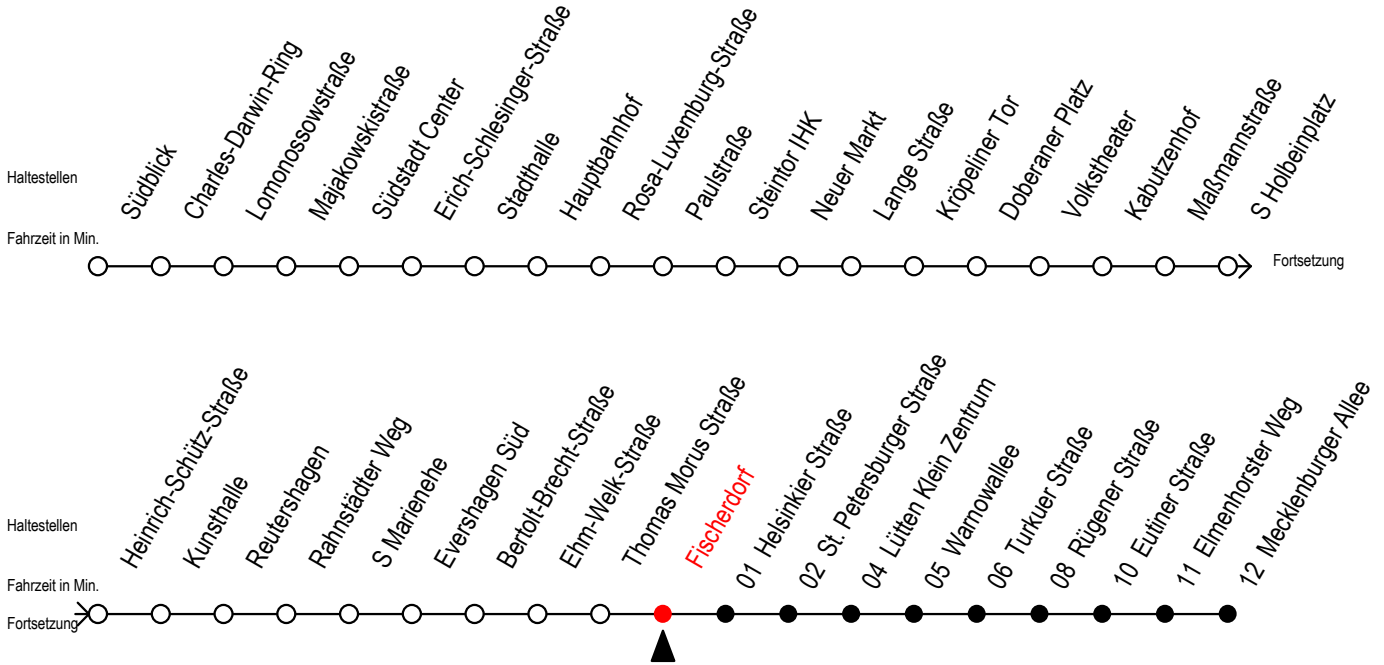

Gültig ab 14.09.2020

Alle Angaben ohne Gewähr

Richtung: Mecklenburger Allee

Uhr Montag - Freitag							Uhr Samstag				Uhr Sonntag - Feiertag			
3	54						3	--					3	--
4	19						4	--					4	--
5	04	14	22	34	43 ^F	46 ^S 57 ^F	5	25	50				5	--
6	02	12 ^S	17	32	42 ^S	47	6	20	34				6	--
7	02 ^S	02 ^F	12 ^S	17 ^F	22 ^S	32 ^S 32 ^F	7	04	34				7	23 48
	42 ^S	47 ^F	52 ^S											
8	02 ^S	02 ^F	12 ^S	17 ^F	22 ^S	32 ^S 32 ^F	8	04	34				8	19 34
	42 ^S	47 ^F	52 ^S											
9	02 ^S	02 ^F	12 ^S	17 ^F	22 ^S	32 ^S 32 ^F	9	04	34				9	04 34
	42 ^S	47 ^F	52 ^S											
10	02	12	22	32	42	52	10	01	16	31	46	10	04	34
11	02	12	22	32	42	52	11	01	16	31	46	11	04	34
12	02	12	22	32	42	52	12	01	16	31	46	12	04	34
13	02	12	22	32	42	52	13	01	16	31	46	13	04	34
14	02	12	22	32	42	52	14	01	16	31	46	14	04	34
15	02	12	22	32	42	52	15	01	16	31	46	15	04	34
16	02	12	22	32	42	52	16	01	16	31	46	16	04	34
17	02	12	22	32	42	52	17	01	16	31	46	17	04	34
18	02	12	22	32	42	52	18	01	16	31	46	18	04	34
19	02	17	32	47			19	01	16	31	46	19	04	34
20	02	17	32				20	01	16	31		20	04	34
21	04	34					21	04	34			21	04	34
22	04	34					22	04	34			22	04	34
23	04	34					23	04	34			23	04	34
0	04	34					0	04	34			0	04	34

F = fährt in den Winter-, Sommer u. Weihnachtsferien* S = fährt nicht in den Winter-, Sommer u. Weihnachtsferien*
 * Ferienzeiten siehe Infoblatt