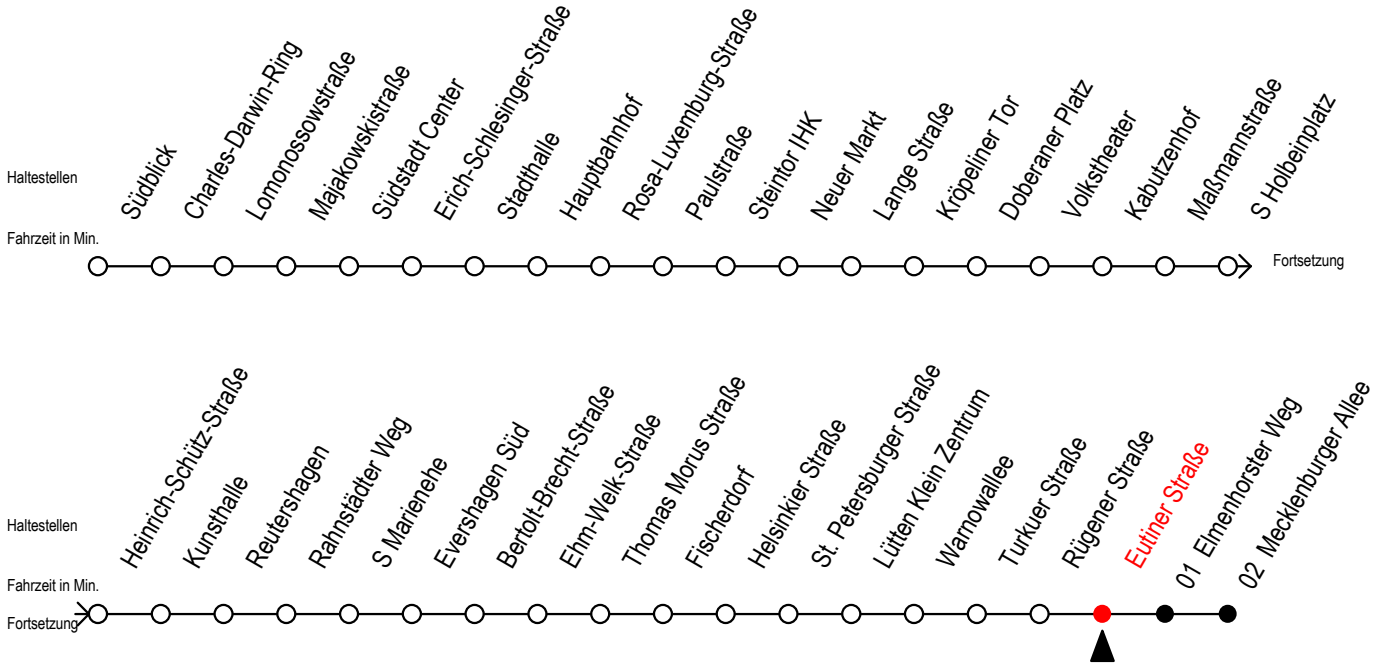

Gültig ab 14.09.2020

Alle Angaben ohne Gewähr

Richtung: Mecklenburger Allee

Uhr Montag - Freitag						Uhr Samstag				Uhr Sonntag - Feiertag	
4	04	29				4	--			4	--
5	14	24	32	44	52 <sup>F</sup> 55 <sup>S</sup>	5	34	59		5	--
6	06 <sup>F</sup>	12	22 <sup>S</sup>	27	42 52 <sup>S</sup> 57	6	29	44		6	--
7	12 <sup>S</sup>	12 <sup>F</sup>	22 <sup>S</sup>	27 <sup>F</sup>	32 <sup>S</sup> 42 <sup>S</sup> 42 <sup>F</sup>	7	14	44		7	33 58
	52 <sup>S</sup>	57 <sup>F</sup>									
8	02 <sup>S</sup>	12 <sup>S</sup>	12 <sup>F</sup>	22 <sup>S</sup>	27 <sup>F</sup> 32 <sup>S</sup> 42 <sup>S</sup>	8	14	44		8	29 44
	42 <sup>F</sup>	52 <sup>S</sup>	57 <sup>F</sup>								
9	02 <sup>S</sup>	12 <sup>S</sup>	12 <sup>F</sup>	22 <sup>S</sup>	27 <sup>F</sup> 32 <sup>S</sup> 42 <sup>S</sup>	9	14	44		9	14 44
	42 <sup>F</sup>	52 <sup>S</sup>	57 <sup>F</sup>								
10	02 <sup>S</sup>	12	22	32	42 52	10	11	26 41 56		10	14 44
11	02	12	22	32	42 52	11	11	26 41 56		11	14 44
12	02	12	22	32	42 52	12	11	26 41 56		12	14 44
13	02	12	22	32	42 52	13	11	26 41 56		13	14 44
14	02	12	22	32	42 52	14	11	26 41 56		14	14 44
15	02	12	22	32	42 52	15	11	26 41 56		15	14 44
16	02	12	22	32	42 52	16	11	26 41 56		16	14 44
17	02	12	22	32	42 52	17	11	26 41 56		17	14 44
18	02	12	22	32	42 52	18	11	26 41 56		18	14 44
19	02	12	27	42	57	19	11	26 41 56		19	14 44
20	12	27	42			20	11	26 41		20	14 44
21	14	44				21	14	44		21	14 44
22	14	44				22	14	44		22	14 44
23	14	44				23	14	44		23	14 44
0	14	44				0	14	44		0	14 44

F = fährt in den Winter-, Sommer u. Weihnachtsferien\*    S = fährt nicht in den Winter-, Sommer u. Weihnachtsferien\*  
 \* Ferienzeiten siehe Infoblatt