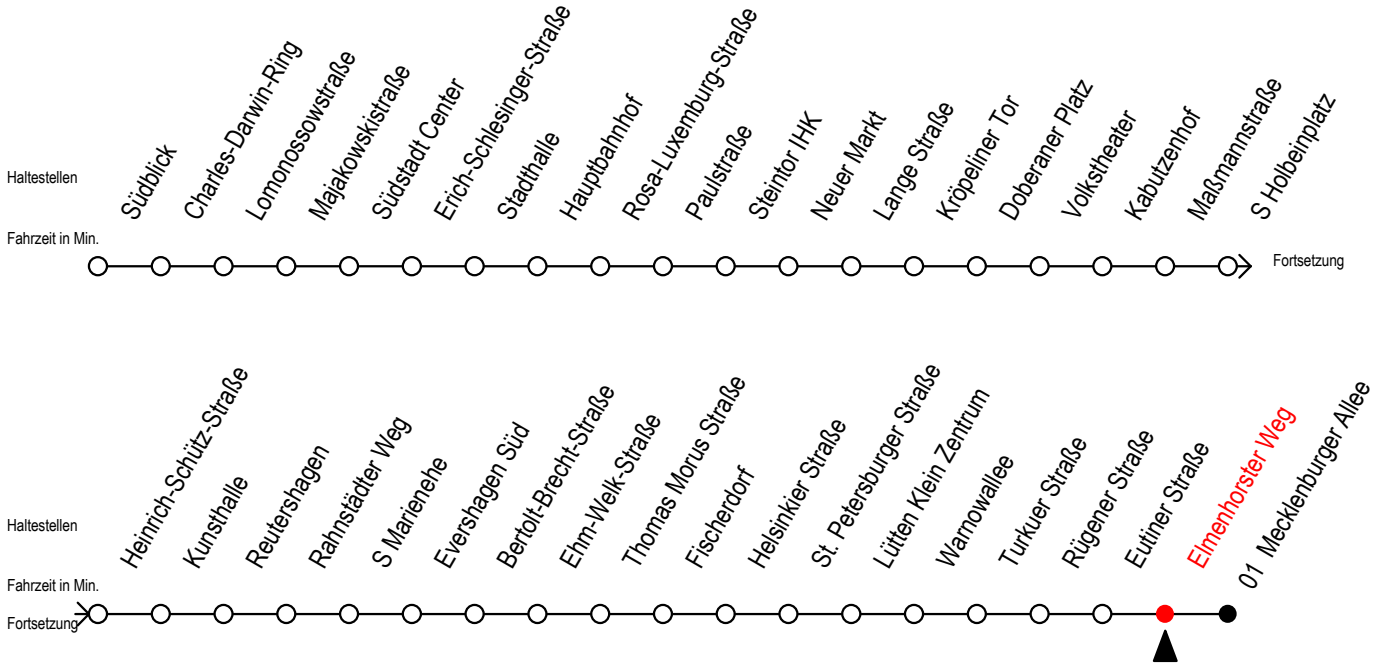

Gültig ab 14.09.2020

Alle Angaben ohne Gewähr

Richtung: Mecklenburger Allee

Uhr Montag - Freitag							Uhr Samstag				Uhr Sonntag - Feiertag		
4	05	30					4	--			4	--	
5	15	25	33	45	53 <sup>F</sup>	56 <sup>S</sup>	5	35			5	--	
6	07 <sup>F</sup>	13	23 <sup>S</sup>	28	43	53 <sup>S</sup> 58	6	00	30	45	6	--	
7	13 <sup>S</sup>	13 <sup>F</sup>	23 <sup>S</sup>	28 <sup>F</sup>	33 <sup>S</sup>	43 <sup>S</sup> 43 <sup>F</sup>	7	15	45		7	34 59	
	53 <sup>S</sup>	58 <sup>F</sup>											
8	03 <sup>S</sup>	13 <sup>S</sup>	13 <sup>F</sup>	23 <sup>S</sup>	28 <sup>F</sup>	33 <sup>S</sup> 43 <sup>S</sup>	8	15	45		8	30 45	
	43 <sup>F</sup>	53 <sup>S</sup>	58 <sup>F</sup>										
9	03 <sup>S</sup>	13 <sup>S</sup>	13 <sup>F</sup>	23 <sup>S</sup>	28 <sup>F</sup>	33 <sup>S</sup> 43 <sup>S</sup>	9	15	45		9	15 45	
	43 <sup>F</sup>	53 <sup>S</sup>	58 <sup>F</sup>										
10	03 <sup>S</sup>	13	23	33	43	53	10	12	27	42	57	10	15 45
11	03	13	23	33	43	53	11	12	27	42	57	11	15 45
12	03	13	23	33	43	53	12	12	27	42	57	12	15 45
13	03	13	23	33	43	53	13	12	27	42	57	13	15 45
14	03	13	23	33	43	53	14	12	27	42	57	14	15 45
15	03	13	23	33	43	53	15	12	27	42	57	15	15 45
16	03	13	23	33	43	53	16	12	27	42	57	16	15 45
17	03	13	23	33	43	53	17	12	27	42	57	17	15 45
18	03	13	23	33	43	53	18	12	27	42	57	18	15 45
19	03	13	28	43	58		19	12	27	42	57	19	15 45
20	13	28	43				20	12	27	42		20	15 45
21	15	45					21	15	45			21	15 45
22	15	45					22	15	45			22	15 45
23	15	45					23	15	45			23	15 45
0	15	45					0	15	45			0	15 45

F = fährt in den Winter-, Sommer u. Weihnachtsferien\*    S = fährt nicht in den Winter-, Sommer u. Weihnachtsferien\*  
\* Ferienzeiten siehe Infoblatt