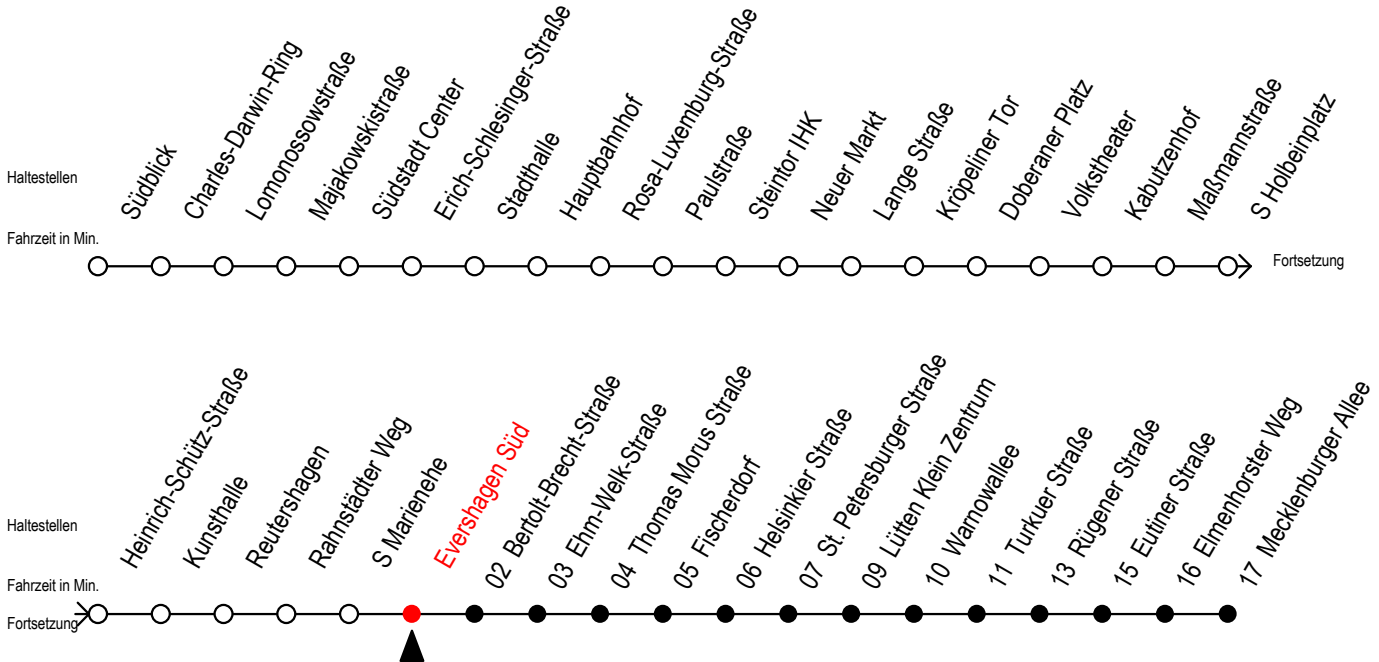

Gültig ab 14.09.2020

Alle Angaben ohne Gewähr

Richtung: Mecklenburger Allee

Uhr Montag - Freitag							Uhr Samstag				Uhr Sonntag - Feiertag				
3	49						3	--			3	--			
4	14	59					4	--			4	--			
5	09	17	29	38 ^F	41 ^S	52 ^F 57	5	20	45		5	--			
6	07 ^S	12	27	37 ^S	42	57 ^S 57 ^F	6	15	29	59	6	--			
7	07 ^S	12 ^F	17 ^S	27 ^S	27 ^F	37 ^S 42 ^F	7	29	59		7	17	42		
	47 ^S	57 ^S	57 ^F												
8	07 ^S	12 ^F	17 ^S	27 ^S	27 ^F	37 ^S 42 ^F	8	29	59		8	13	29	59	
	47 ^S	57 ^S	57 ^F												
9	07 ^S	12 ^F	17 ^S	27 ^S	27 ^F	37 ^S 42 ^F	9	29	56		9	29	59		
	47 ^S	57													
10	07	17	27	37	47	57	10	11	26	41	56	10	29	59	
11	07	17	27	37	47	57	11	11	26	41	56	11	29	59	
12	07	17	27	37	47	57	12	11	26	41	56	12	29	59	
13	07	17	27	37	47	57	13	11	26	41	56	13	29	59	
14	07	17	27	37	47	57	14	11	26	41	56	14	29	59	
15	07	17	27	37	47	57	15	11	26	41	56	15	29	59	
16	07	17	27	37	47	57	16	11	26	41	56	16	29	59	
17	07	17	27	37	47	57	17	11	26	41	56	17	29	59	
18	07	17	27	37	47	57	18	11	26	41	56	18	29	59	
19	12	27	42	57			19	11	26	41	56	19	29	59	
20	12	27	59				20	11	26	59		20	29	59	
21	29	59					21	29	59			21	29	59	
22	29	59					22	29	59			22	29	59	
23	29	59					23	29	59			23	29	59	
0	29						0	29				0	29		

F = fährt in den Winter-, Sommer u. Weihnachtsferien* S = fährt nicht in den Winter-, Sommer u. Weihnachtsferien*
 * Ferienzeiten siehe Infoblatt