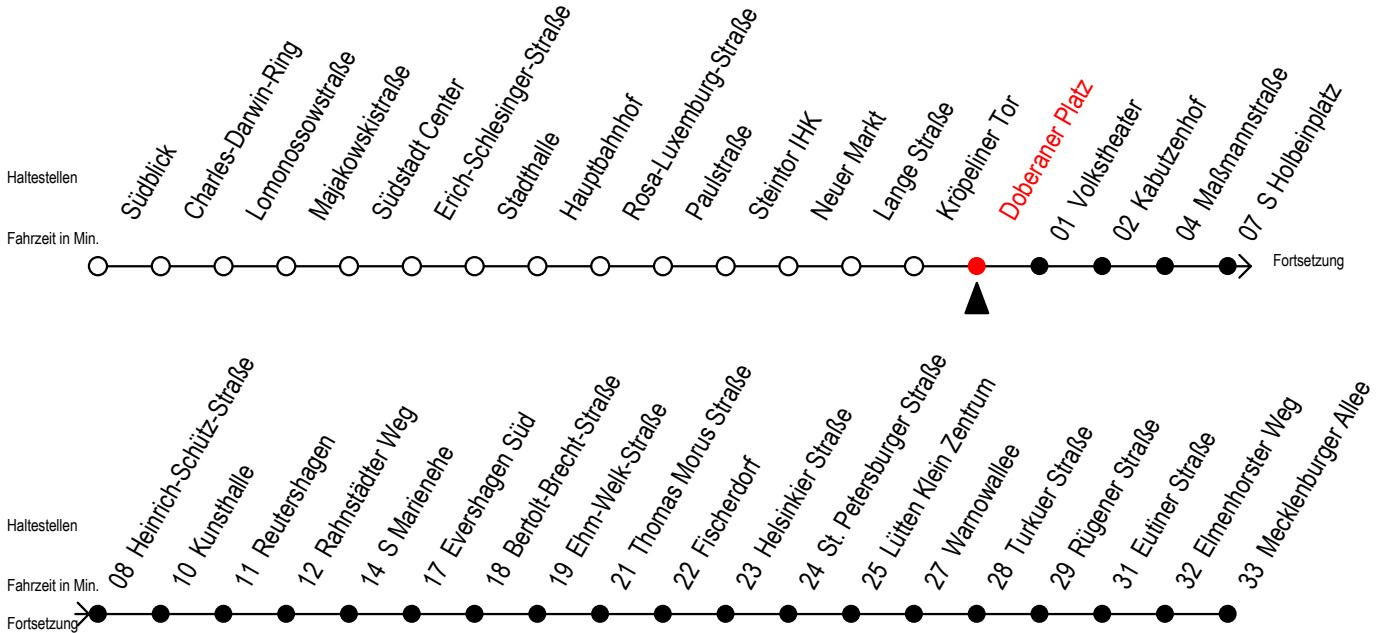

5

Doberaner Platz

Gültig ab 14.09.2020

Alle Angaben ohne Gewähr

Richtung: Mecklenburger Allee

Uhr Montag - Freitag

4	44
5	14 40 55
6	10 ^S 25 40 ^S 40 ^F 50 ^S 55 ^F
7	00 ^S 10 ^S 10 ^F 20 ^S 25 ^F 30 ^S 40 ^S 40 ^F 50 ^S 55 ^F
8	00 ^S 10 ^S 10 ^F 20 ^S 25 ^F 30 ^S 40 ^S 40 ^F 50 ^S 55 ^F
9	00 ^S 10 ^S 10 ^F 20 ^S 25 ^F 30 ^S 40 50
10	00 10 20 30 40 50
11	00 10 20 30 40 50
12	00 10 20 30 40 50
13	00 10 20 30 40 50
14	00 10 20 30 40 50
15	00 10 20 30 40 50
16	00 10 20 30 40 50
17	00 10 20 30 40 50
18	00 10 20 30 40 52 ^E 55
19	10 25 40 55
20	10 15 ^E 44 45 ^E
21	14 44
22	14 44
23	14 44
0	14 40 ^E
1	10 ^E

Uhr Samstag

4	--
5	--
6	14 44
7	14 44
8	14 44
9	14 40 55
10	10 25 40 55
11	10 25 40 55
12	10 25 40 55
13	10 25 40 55
14	10 25 40 55
15	10 25 40 55
16	10 25 40 55
17	10 25 40 55
18	10 25 40 55
19	10 25 40 55
20	10 15 ^E 44 45 ^E
21	14 44
22	14 44
23	14 44
0	14 40 ^E
1	10 ^E

Uhr Sonntag - Feiertag

4	--
5	--
6	--
7	--
8	13 43
9	13 43
10	13 43
11	13 43
12	13 43
13	13 43
14	13 43
15	13 43
16	13 43
17	13 43
18	13 43
19	13 43
20	14 44
21	14 44
22	14 44
23	14 44
0	14 40 ^E
1	10 ^E

E = fährt bis Heinrich-Schütz-Straße

S = fährt nicht in den Winter-, Sommer u. Weihnachtsferien*

F = fährt in den Winter-, Sommer u. Weihnachtsferien*

* Ferienzeiten siehe Infoblatt

Servicetelefon: 0381 / 8021900