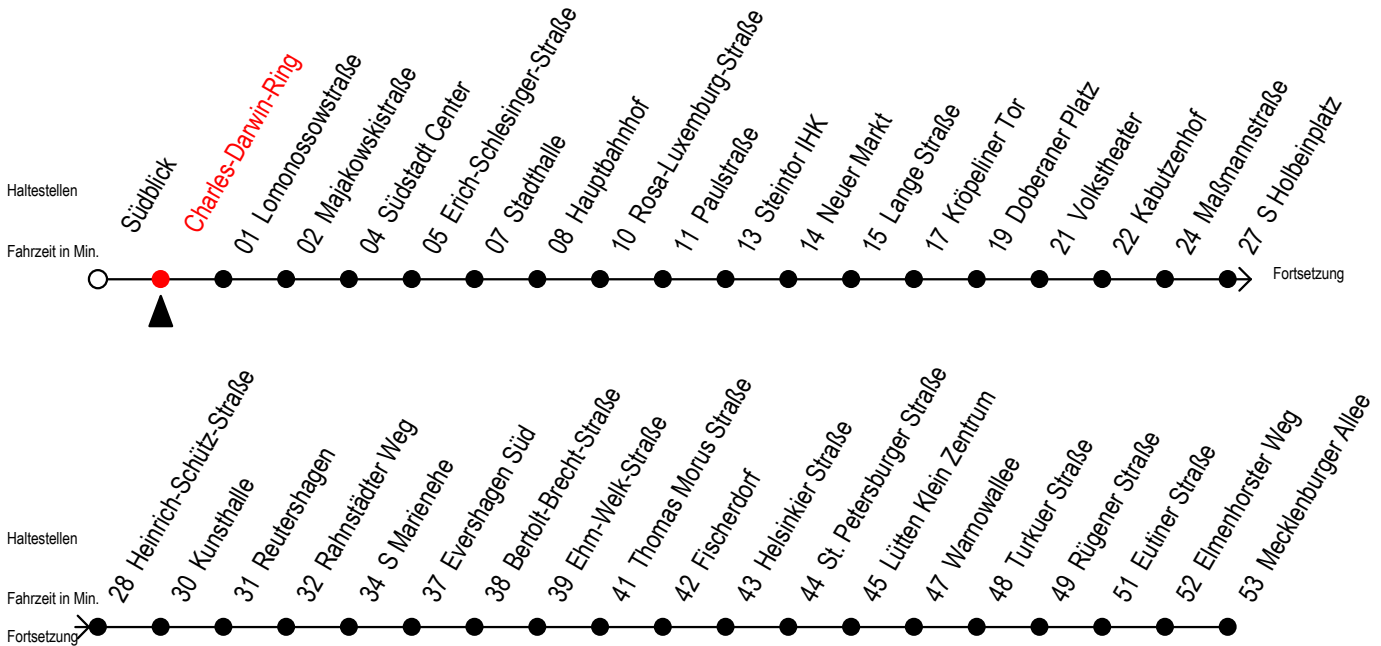

Gültig ab 14.09.2020

Alle Angaben ohne Gewähr

Richtung: Mecklenburger Allee

Uhr Montag - Freitag					Uhr Samstag					Uhr Sonntag - Feiertag				
4	21	51			4	--				4	--			
5	20	35	50		5	51				5	--			
6	05	19 ^S	20 ^F	29 ^S	35 ^F	39 ^S	49 ^S			6	--			
		50 ^F	59 ^S											
7	05 ^F	09 ^S	19 ^S	20 ^F	29 ^S	35 ^F	39 ^S			7	50			
	49 ^S	50 ^F	59 ^S											
8	05 ^F	09 ^S	19 ^S	20 ^F	29 ^S	35 ^F	39 ^S			8	20	50		
	49 ^S	50 ^F	59 ^S											
9	05 ^F	09 ^S	19	29	39	49	59			9	20	50		
10	09	19	29	39	49	59			10	05	20	35	50	
11	09	19	29	39	49	59			11	05	20	35	50	
12	09	19	29	39	49	59			12	05	20	35	50	
13	09	19	29	39	49	59			13	05	20	35	50	
14	09	19	29	39	49	59			14	05	20	35	50	
15	09	19	29	39	49	59			15	05	20	35	50	
16	09	19	29	39	49	59			16	05	20	35	50	
17	09	19	29	39	49	59			17	05	20	35	50	
18	09	20	35	41 ^{#E}	50				18	05	20	35	50	
19	05	20	35	50					19	05	20	35	50	
20	04 ^{#E}	21	34 ^{#E}	51					20	04 ^{#E}	21	34 ^{#E}	51	
21	21	51							21	21	51			
22	21	51							22	21	51			
23	21	51							23	21	51			
0	21 ^E	51 ^E							0	21 ^E	51 ^E			

= fährt über Goetheplatz Schröderplatz

E = fährt bis Heinrich-Schütz-Straße

S = fährt nicht in den Winter-, Sommer u. Weihnachtsferien*

F = fährt in den Winter-, Sommer u. Weihnachtsferien*

* Ferienzeiten siehe Infoblatt