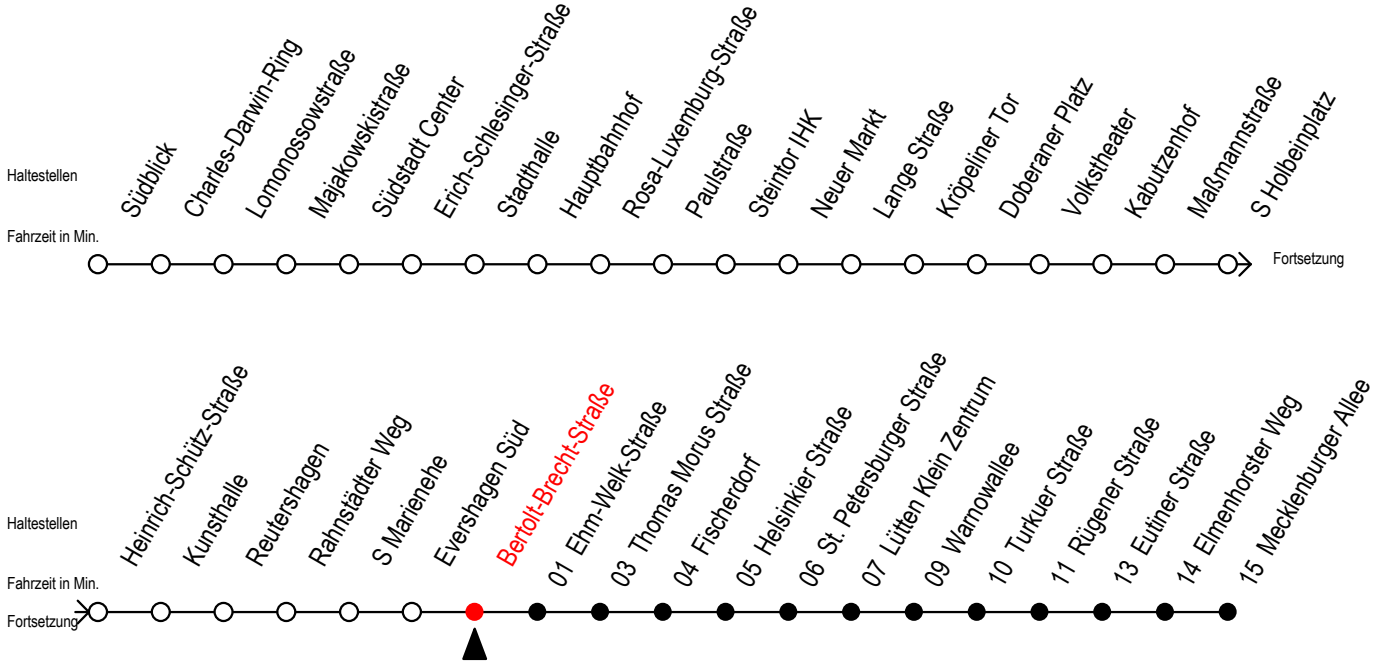

Gültig ab 14.09.2020

Alle Angaben ohne Gewähr

Richtung: Mecklenburger Allee

Uhr Montag - Freitag							Uhr Samstag				Uhr Sonntag - Feiertag		
3	51						3	--			3	--	
4	16						4	--			4	--	
5	01	11	19	31	39 ^F	42 ^S 53 ^F 58	5	21	46		5	--	
6	09 ^S	13	28	39 ^S	43	58 ^S 58 ^F	6	16	31		6	--	
7	08 ^S	13 ^F	18 ^S	28 ^S	28 ^F	38 ^S 43 ^F 48 ^S	7	01	31		7	19 44	
	58 ^S	58 ^F											
8	08 ^S	13 ^F	18 ^S	28 ^S	28 ^F	38 ^S 43 ^F 48 ^S	8	01	31		8	15 31	
	58 ^S	58 ^F											
9	08 ^S	13 ^F	18 ^S	28 ^S	28 ^F	38 ^S 43 ^F 48 ^S	9	01	31 58		9	01 31	
	58												
10	08	18	28	38	48	58	10	13	28 43 58		10	01 31	
11	08	18	28	38	48	58	11	13	28 43 58		11	01 31	
12	08	18	28	38	48	58	12	13	28 43 58		12	01 31	
13	08	18	28	38	48	58	13	13	28 43 58		13	01 31	
14	08	18	28	38	48	58	14	13	28 43 58		14	01 31	
15	08	18	28	38	48	58	15	13	28 43 58		15	01 31	
16	08	18	28	38	48	58	16	13	28 43 58		16	01 31	
17	08	18	28	38	48	58	17	13	28 43 58		17	01 31	
18	08	18	28	38	48	58	18	13	28 43 58		18	01 31	
19	13	28	43	58			19	13	28 43 58		19	01 31	
20	13	28					20	13	28		20	01 31	
21	01	31					21	01	31		21	01 31	
22	01	31					22	01	31		22	01 31	
23	01	31					23	01	31		23	01 31	
0	01	31					0	01	31		0	01 31	

F = fährt in den Winter-, Sommer u. Weihnachtsferien* S = fährt nicht in den Winter-, Sommer u. Weihnachtsferien*
* Ferienzeiten siehe Infoblatt